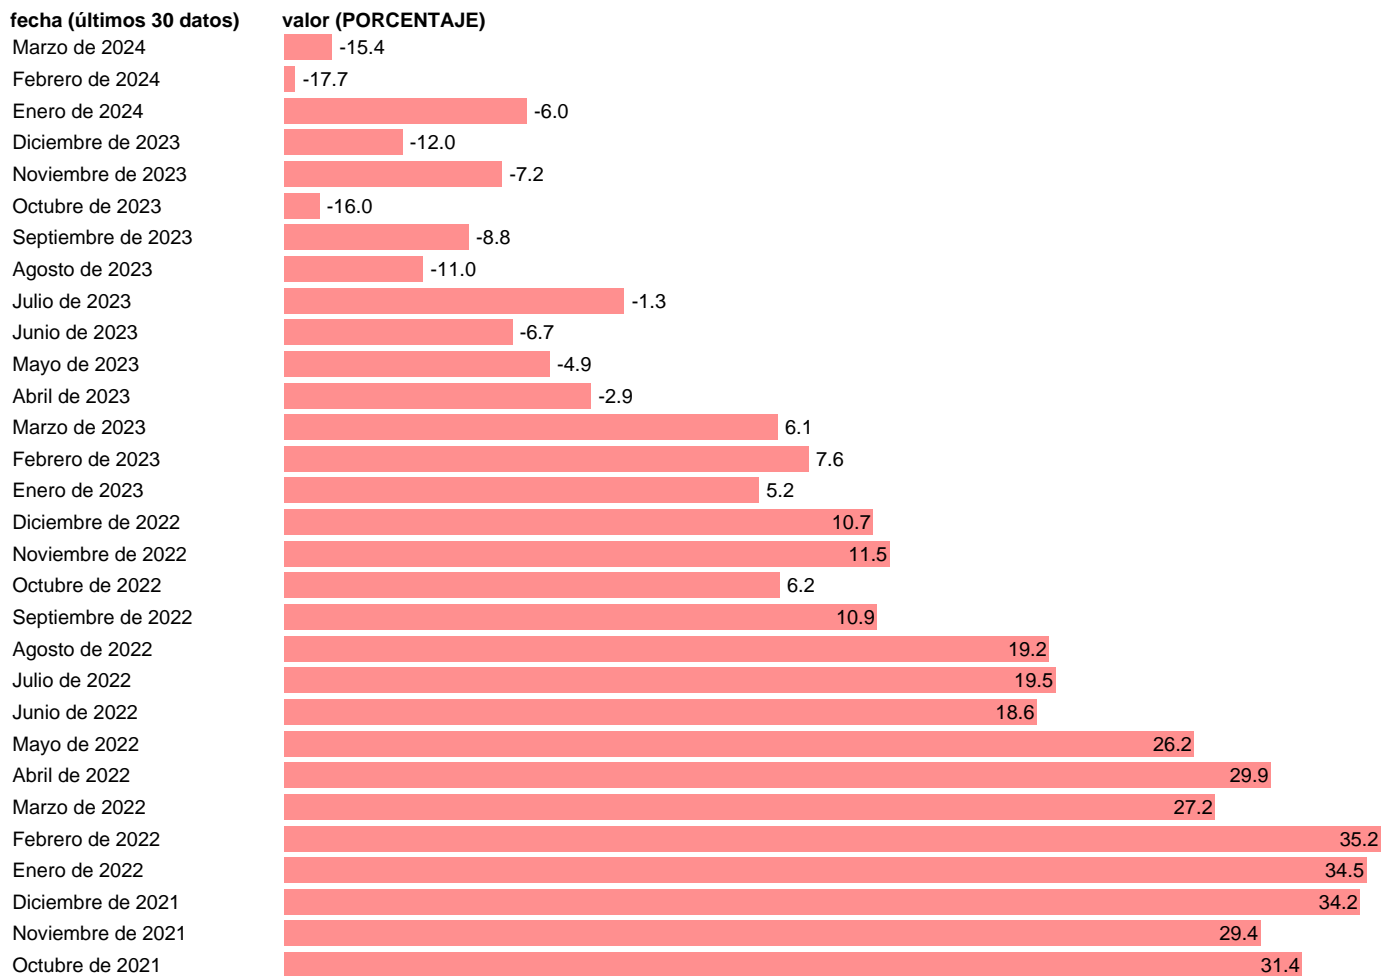

Fuente: **COMISIÓN EUROPEA.**

Frecuencia: **Mensual.**

Unidades: **PORCENTAJE.**

Datos disponibles desde **Enero de 1985** hasta **Marzo de 2024**.

Valor más alto alcanzado en Septiembre de 2017: **43.9**.

Valor más bajo alcanzado en Marzo de 1996: **-66.1**.

[Pulse aquí](#) para acceder a los datos completos actualizados y a la representación gráfica estadística.