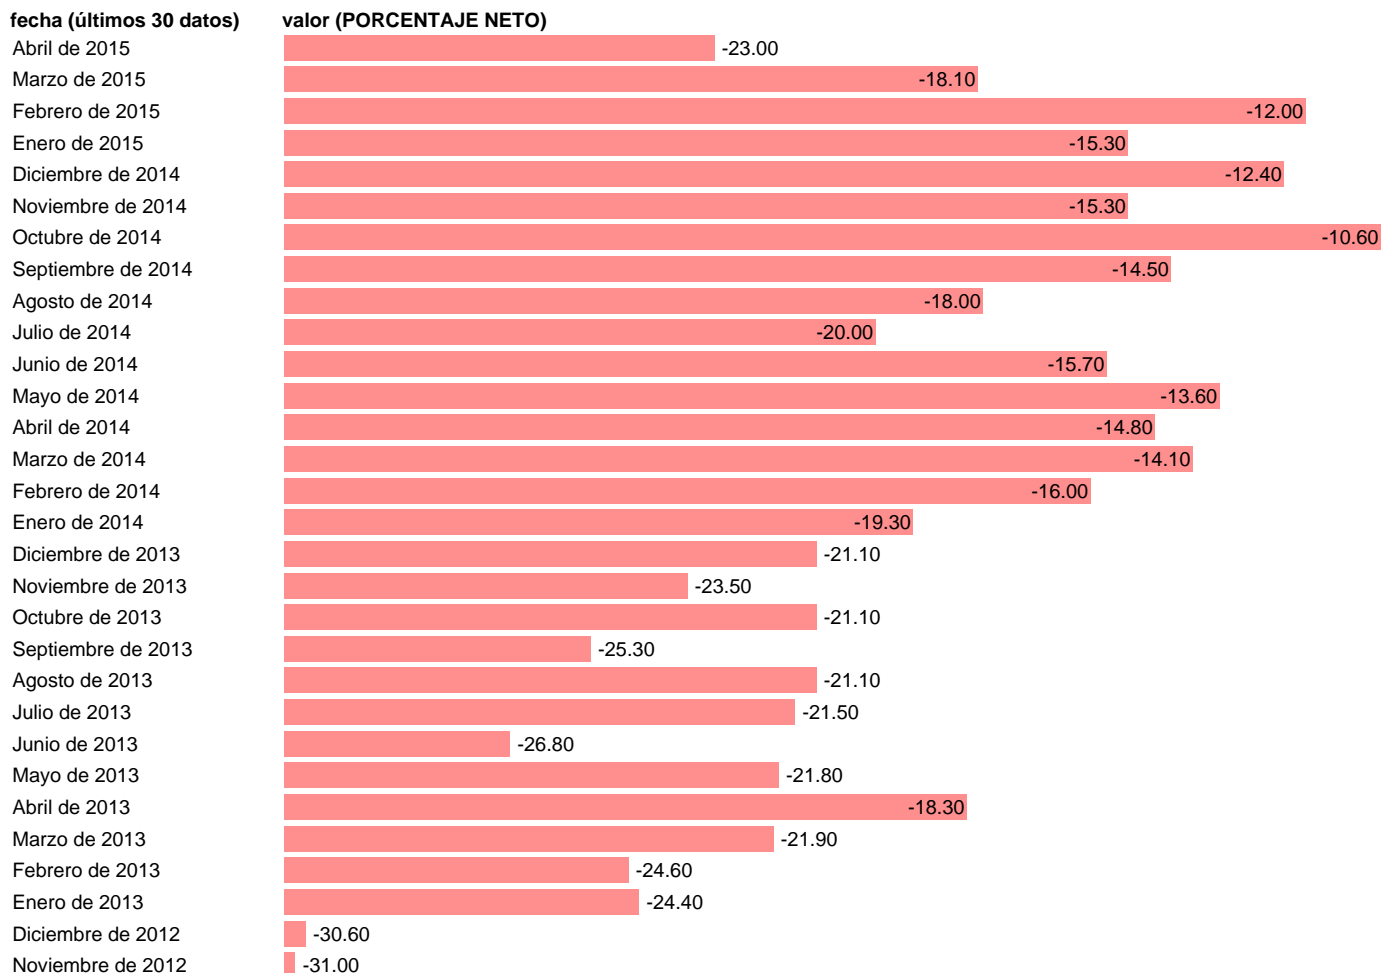

Fuente: **UE:ECONOMIE EUROPEENNE.**

Frecuencia: **Mensual.**

Unidades: **PORCENTAJE NETO.**

Datos disponibles desde **Octubre de 1994** hasta **Abril de 2015**.

Valor más alto alcanzado en Enero de 2007: **13**.

Valor más bajo alcanzado en Mayo de 2009: **-93**.

[Pulse aquí](#) para acceder a los datos completos actualizados y a la representación gráfica estadística.