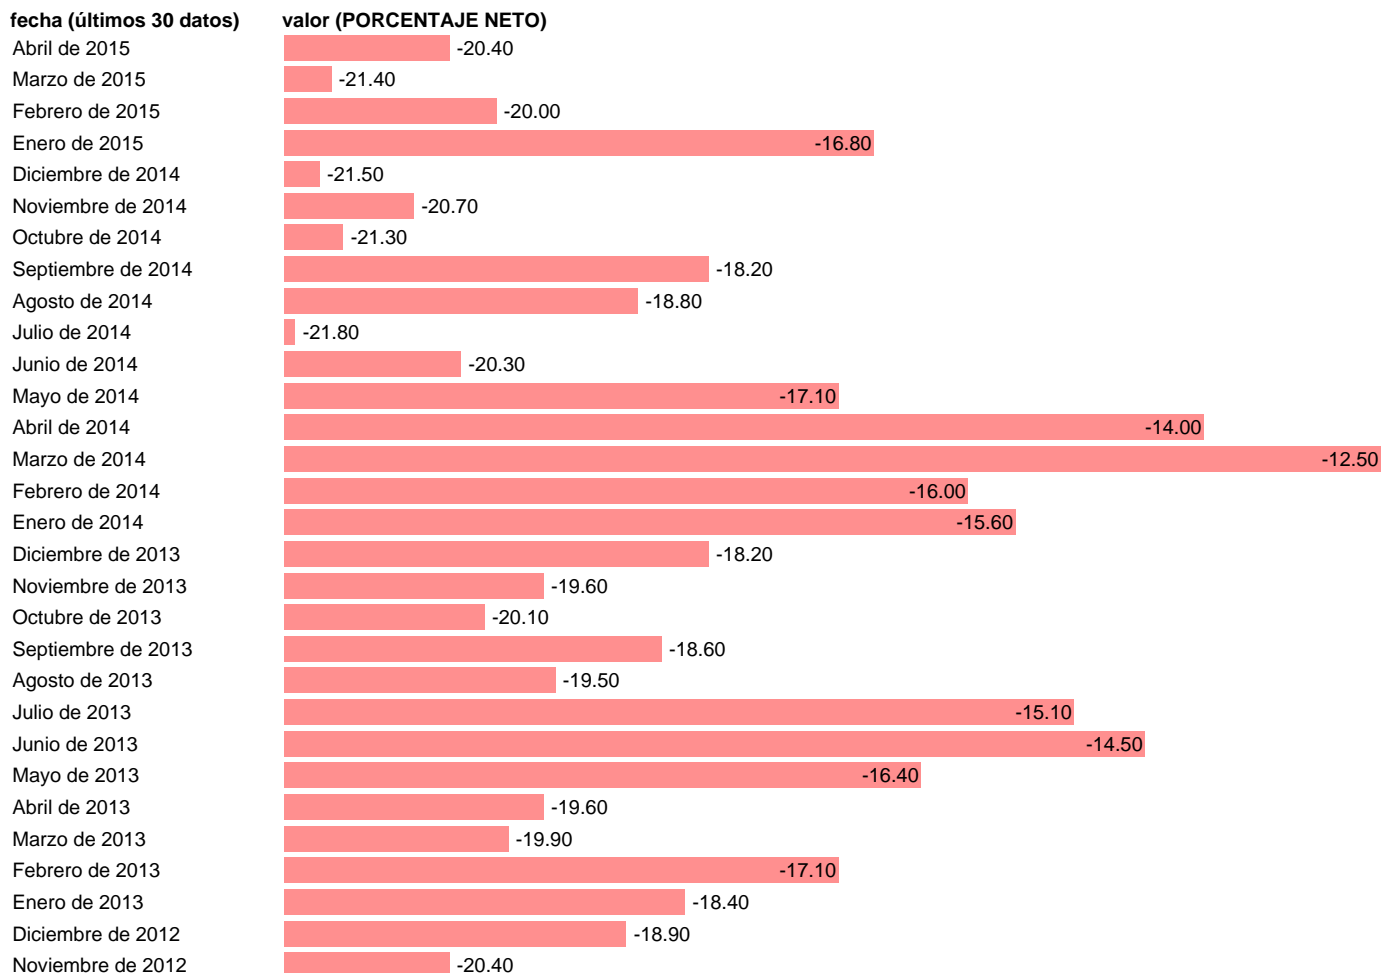

INDICADOR DE CONFIANZA DE LA CONSTRUCCION LETONIA (CVE)

Estadística: [INDICADOR DE CONFIANZA DE LA CONSTRUCCION LETONIA \(CVE\)](#)

Enlace permanente (Permalink): <https://tematicas.org/M1/687044/>

Fuente: **UE:ECONOMIE EUROPEENNE.**

Frecuencia: **Mensual.**

Unidades: **PORCENTAJE NETO.**

Datos disponibles desde **Julio de 1993** hasta **Abril de 2015**.

Valor más alto alcanzado en Enero de 2007: **19.**

Valor más bajo alcanzado en Mayo de 2009: **-79.**

[Pulse aquí](#) para acceder a los datos completos actualizados y a la representación gráfica estadística.