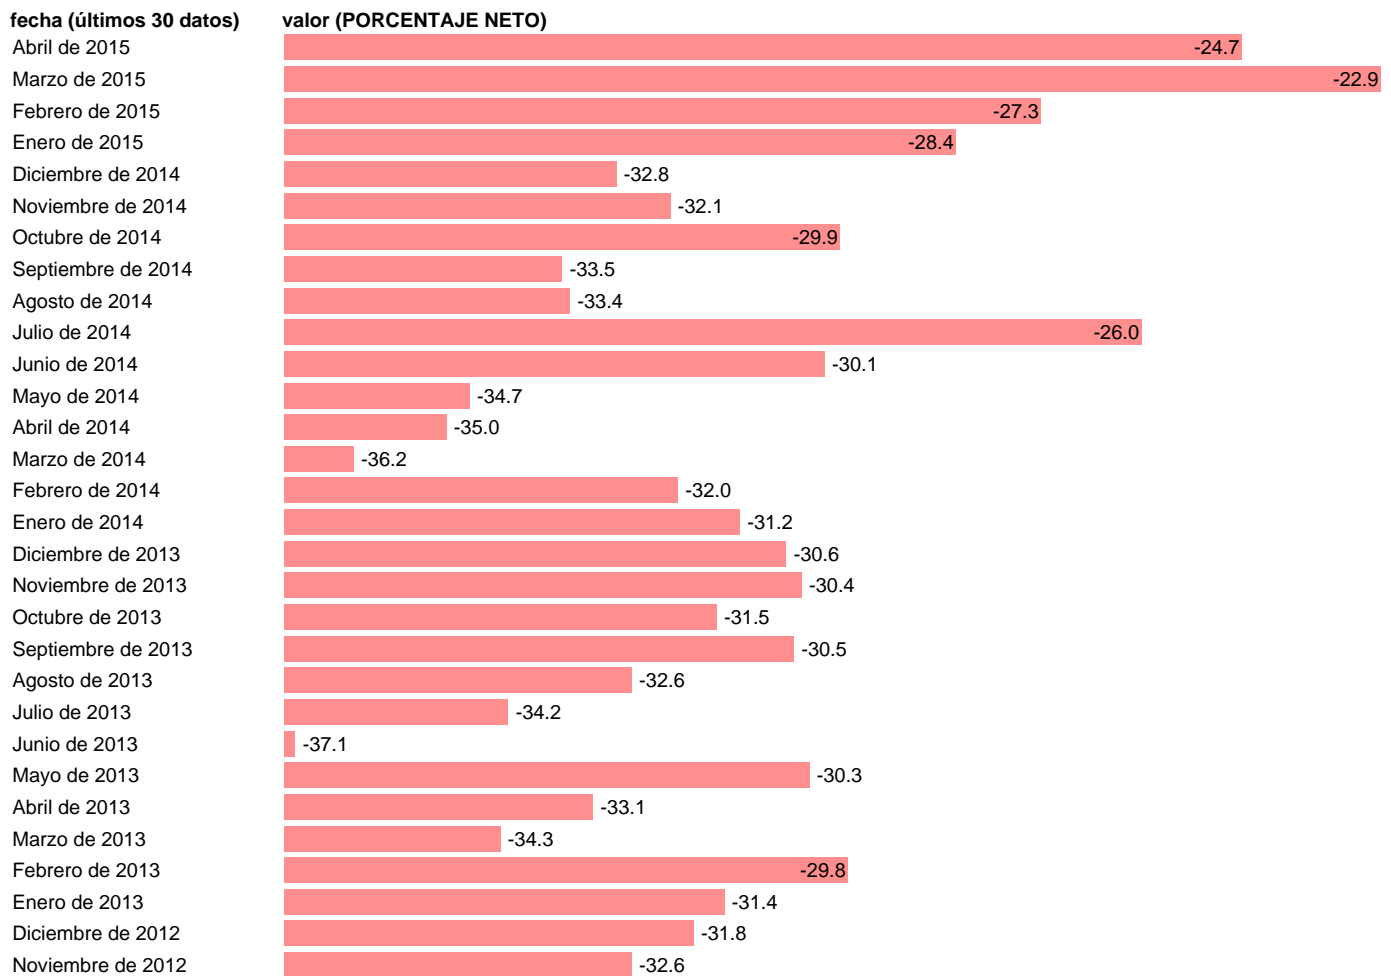

Fuente: **UE: ECONOMIE EUROPEENNE.**

Frecuencia: **Mensual.**

Unidades: **PORCENTAJE NETO.**

Datos disponibles desde **Enero de 1985** hasta **Abril de 2015**.

Valor más alto alcanzado en Abril de 1990: **13**.

Valor más bajo alcanzado en Junio de 1993: **-75**.

[Pulse aquí](#) para acceder a los datos completos actualizados y a la representación gráfica estadística.