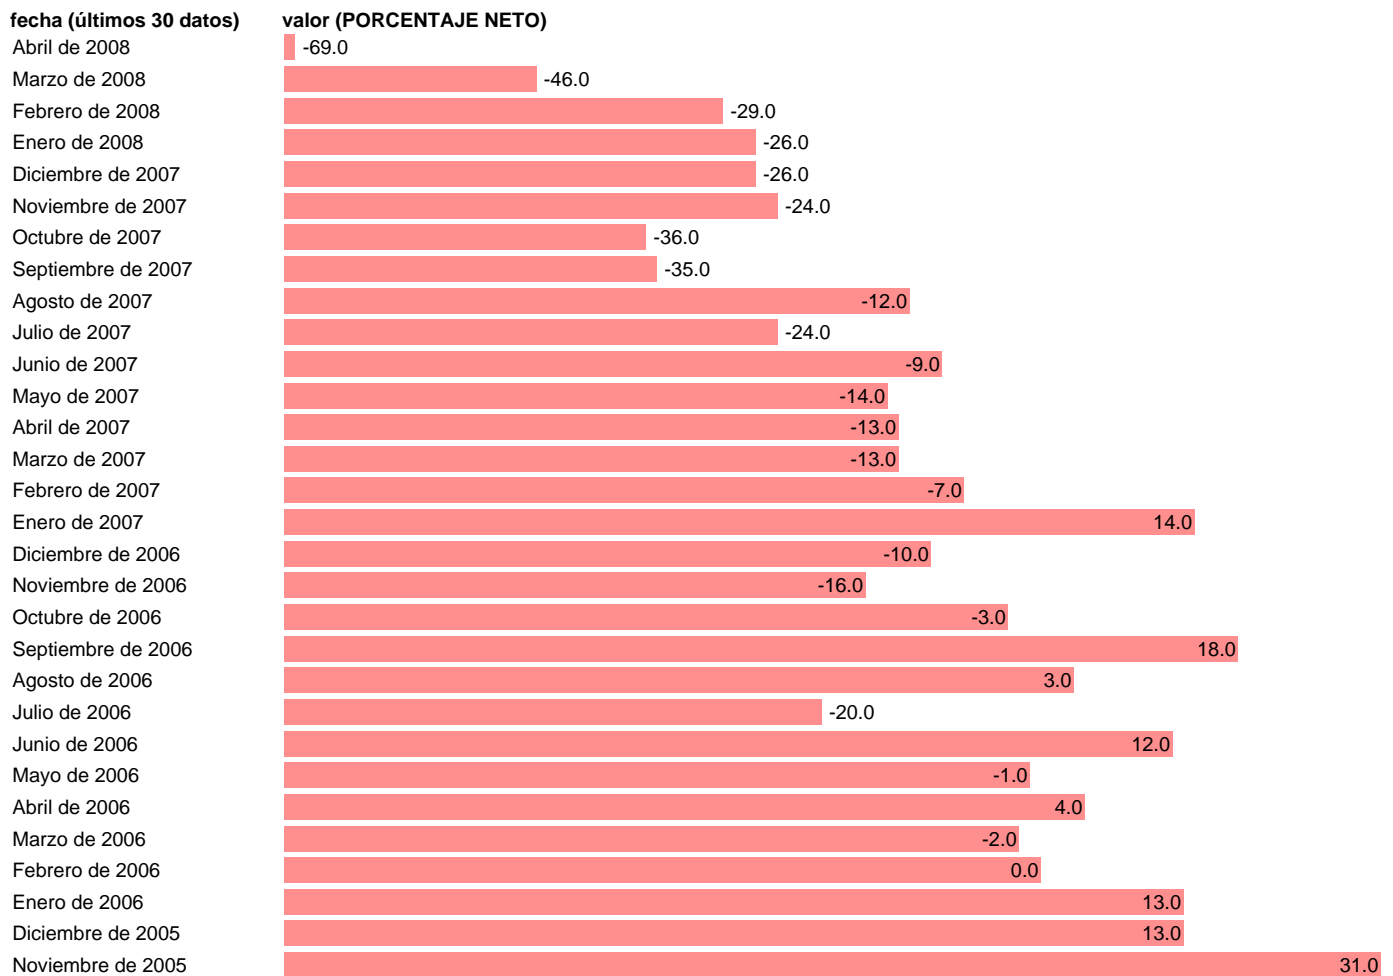

Fuente: **UE: ECONOMIE EUROPEENNE.**

Frecuencia: **Mensual.**

Unidades: **PORCENTAJE NETO.**

Datos disponibles desde **Enero de 1985** hasta **Abril de 2008**.

Valor más alto alcanzado en Junio de 1997: **58**.

Valor más bajo alcanzado en Abril de 2008: **-69**.

[Pulse aquí](#) para acceder a los datos completos actualizados y a la representación gráfica estadística.