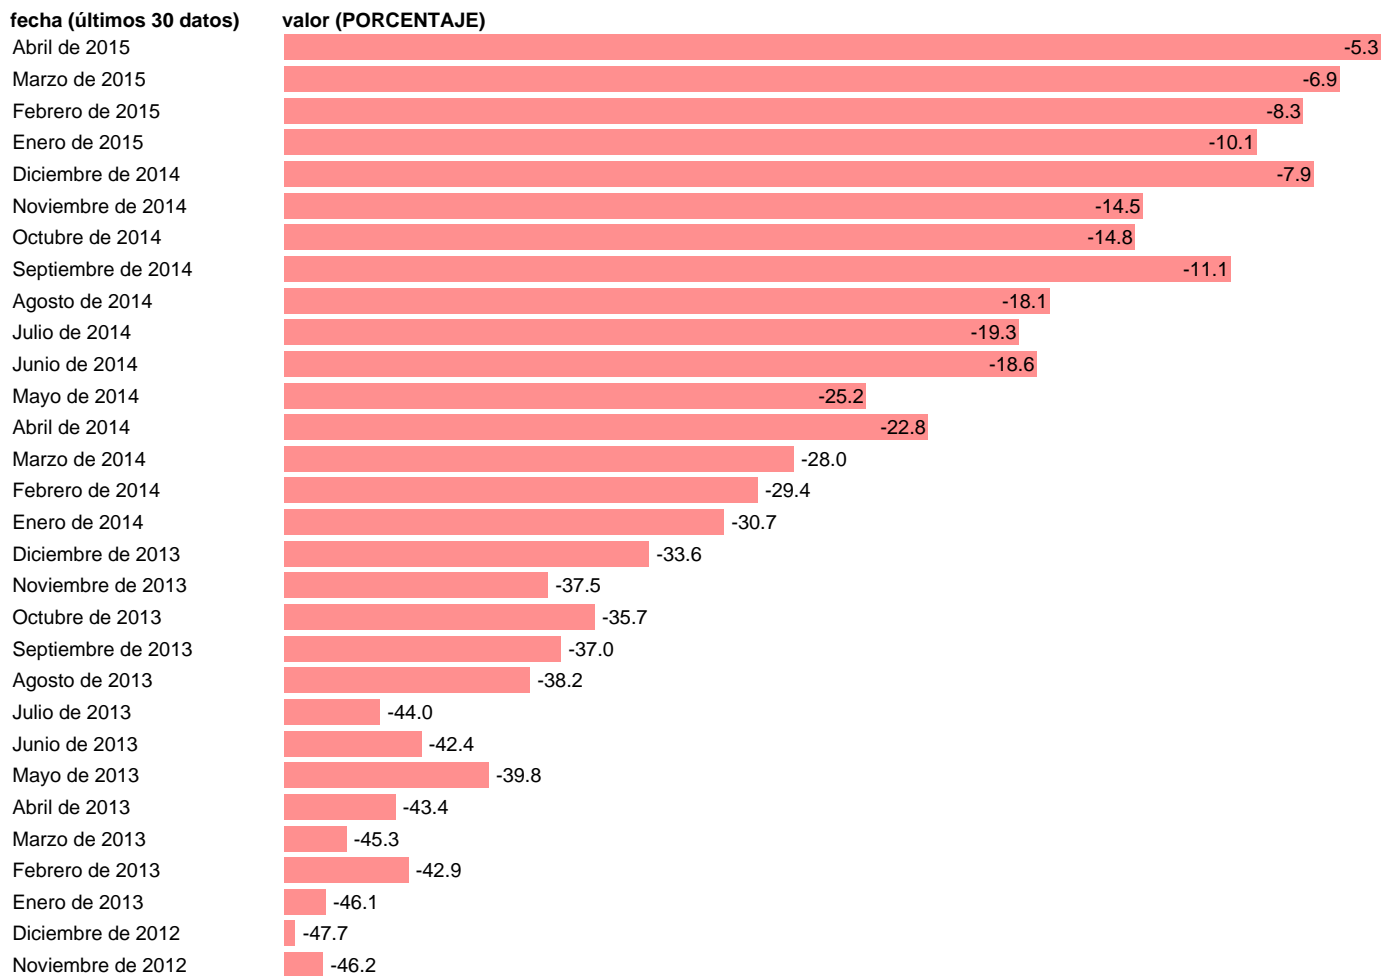

Fuente: **UE: ECONOMIE EUROPEENNE.**

Frecuencia: **Mensual.**

Unidades: **PORCENTAJE.**

Datos disponibles desde **Enero de 1985** hasta **Abril de 2015**.

Valor más alto alcanzado en Diciembre de 2000: **27.**

Valor más bajo alcanzado en Diciembre de 2012: **-47.7.**

[Pulse aquí](#) para acceder a los datos completos actualizados y a la representación gráfica estadística.