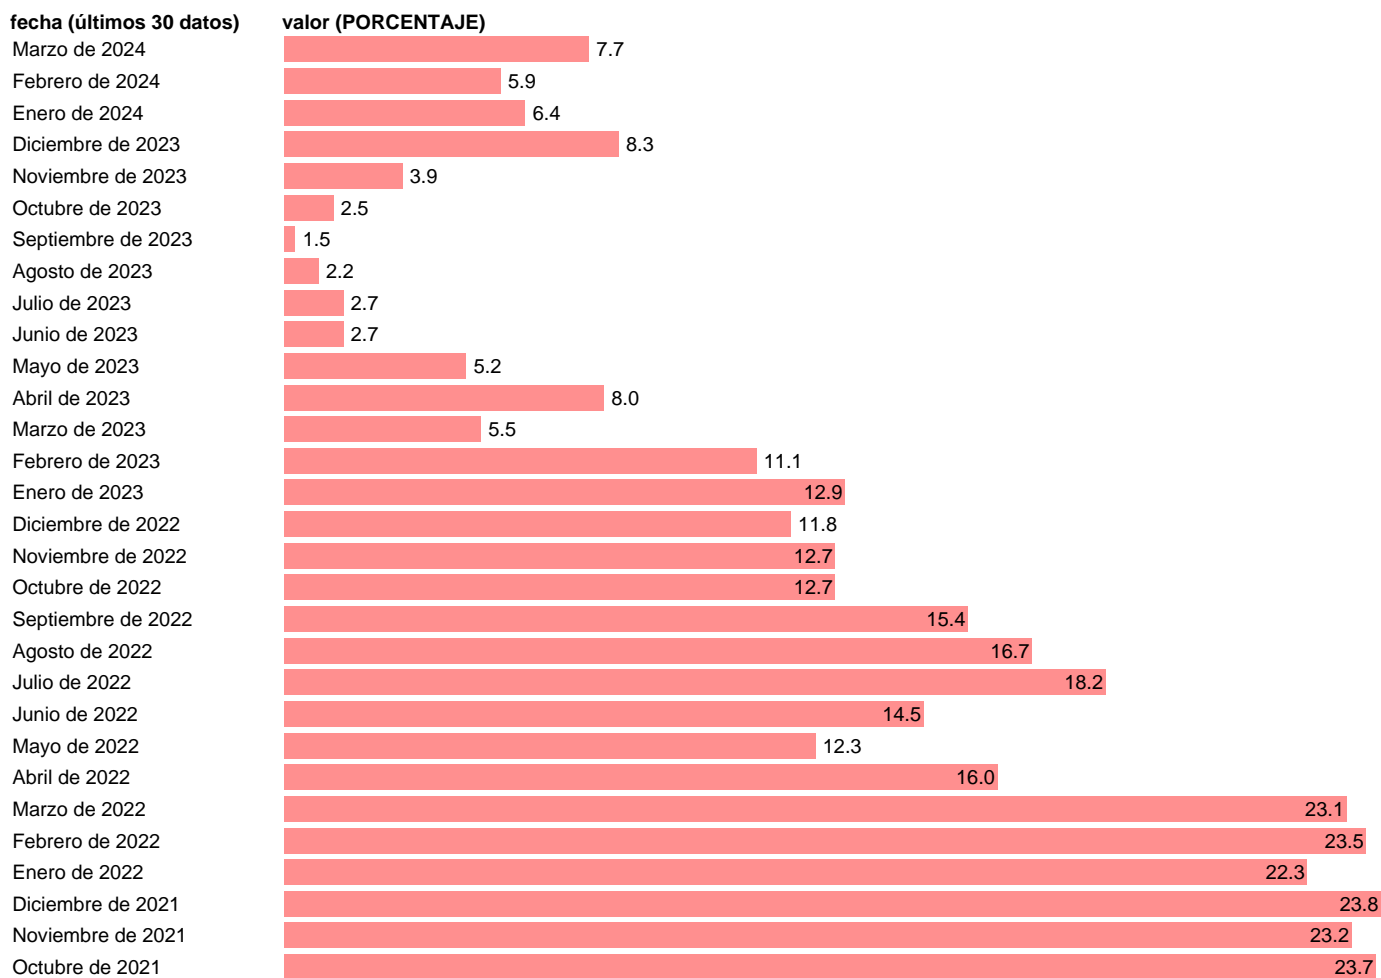

Fuente: **REFINITIV.**

Frecuencia: **Mensual.**

Unidades: **PORCENTAJE.**

Datos disponibles desde **Enero de 1985** hasta **Marzo de 2024**.

Valor más alto alcanzado en Diciembre de 2017: **42**.

Valor más bajo alcanzado en Diciembre de 2012: **-47.4**.

[Pulse aquí](#) para acceder a los datos completos actualizados y a la representación gráfica estadística.