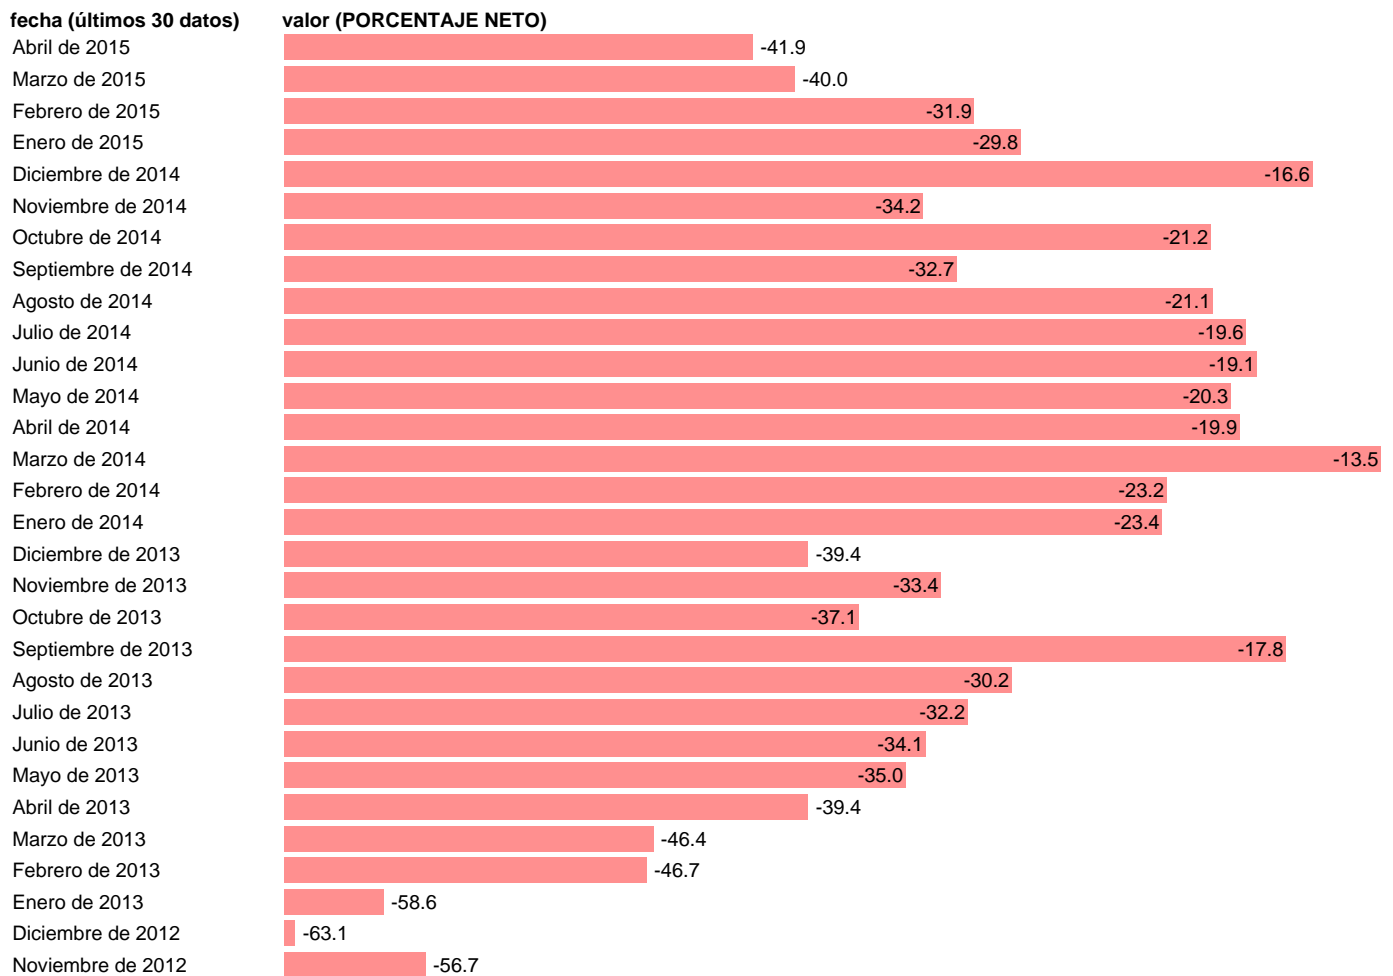

Fuente: **UE: ECONOMIE EUROPEENNE.**

Frecuencia: **Mensual.**

Unidades: **PORCENTAJE NETO.**

Datos disponibles desde **Enero de 1985** hasta **Abril de 2015**.

Valor más alto alcanzado en Abril de 2000: **33**.

Valor más bajo alcanzado en Agosto de 2011: **-77.4**.

[Pulse aquí](#) para acceder a los datos completos actualizados y a la representación gráfica estadística.