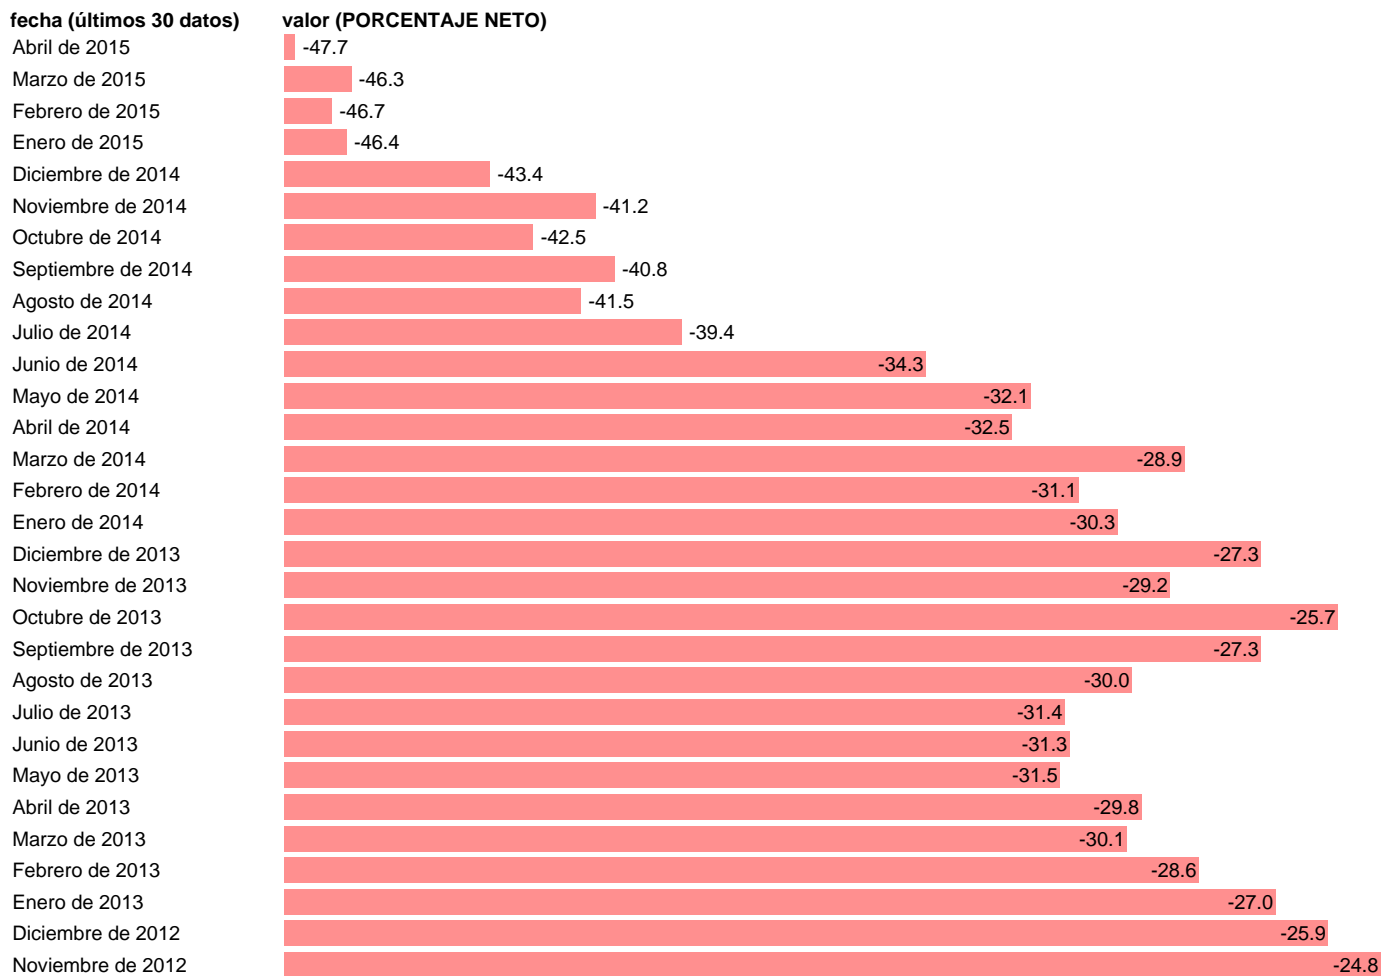

Fuente: **UE: ECONOMIE EUROPEENNE.**

Frecuencia: **Mensual.**

Unidades: **PORCENTAJE NETO.**

Datos disponibles desde **Enero de 1985** hasta **Abril de 2015**.

Valor más alto alcanzado en Octubre de 2000: **45**.

Valor más bajo alcanzado en Enero de 1993: **-62**.

[Pulse aquí](#) para acceder a los datos completos actualizados y a la representación gráfica estadística.