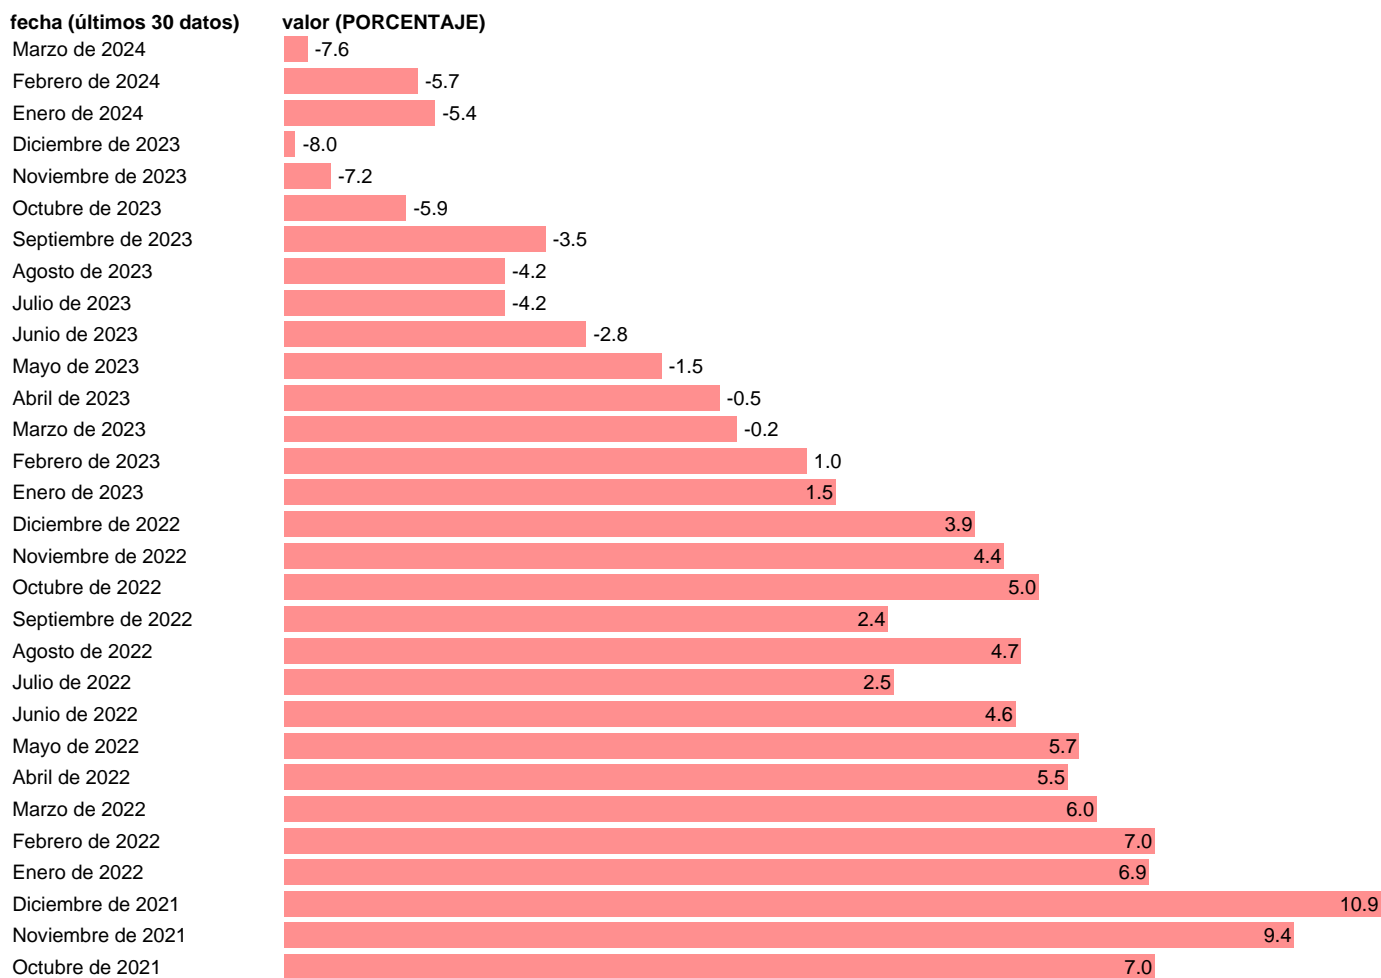

Fuente: **REFINITIV.**

Frecuencia: **Mensual.**

Unidades: **PORCENTAJE.**

Datos disponibles desde **Enero de 1985** hasta **Marzo de 2024**.

Valor más alto alcanzado en Septiembre de 2000: **43.1**.

Valor más bajo alcanzado en Enero de 1993: **-61.1**.

[Pulse aquí](#) para acceder a los datos completos actualizados y a la representación gráfica estadística.