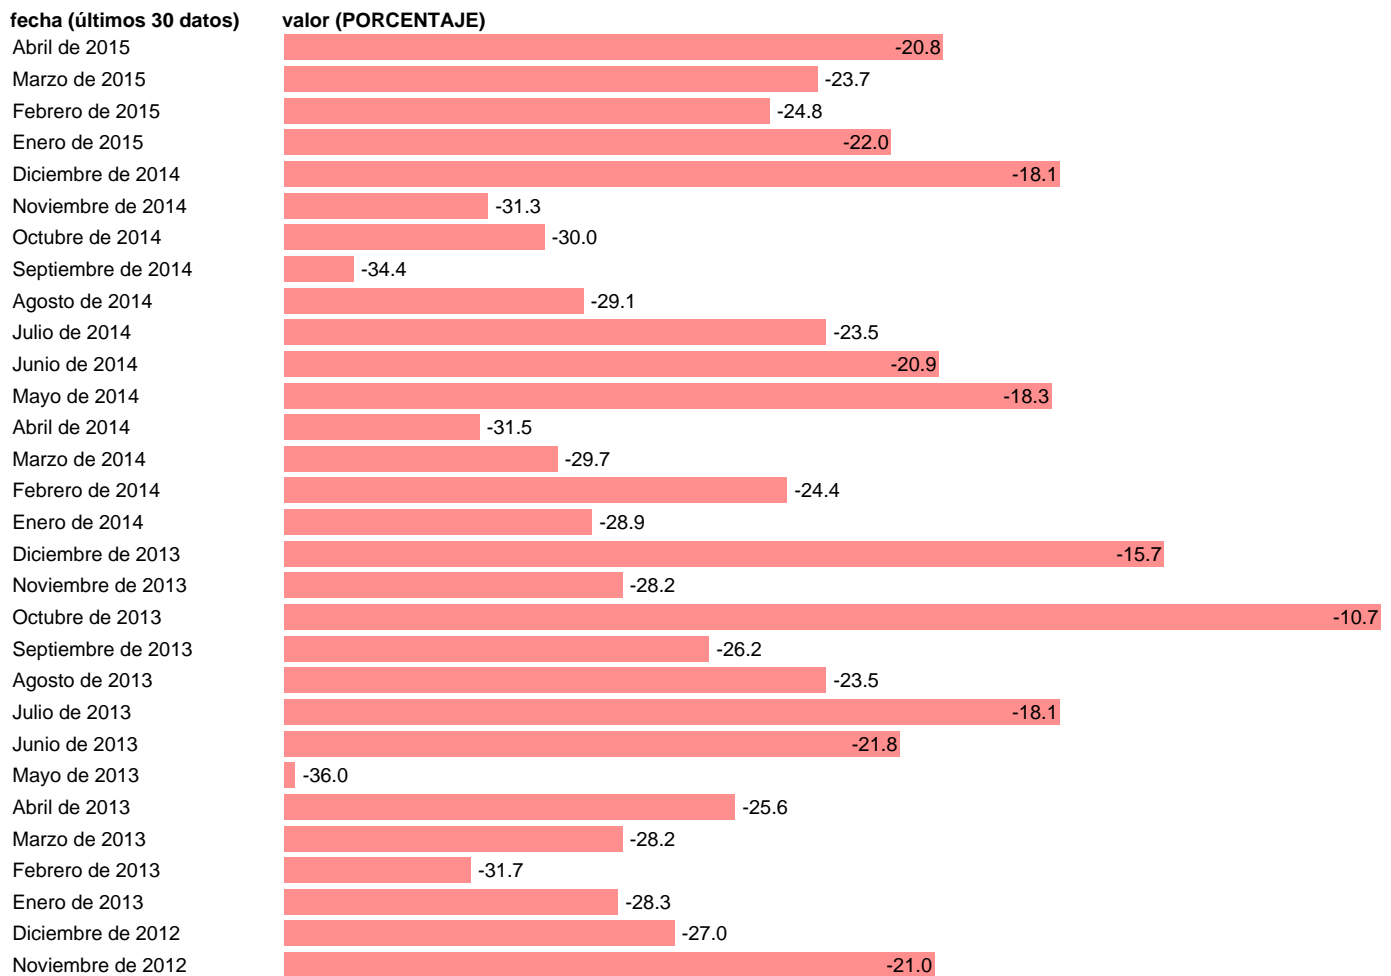

Fuente: **UE: ECONOMIE EUROPEENNE.**

Frecuencia: **Mensual.**

Unidades: **PORCENTAJE.**

Datos disponibles desde **Enero de 1985** hasta **Abril de 2015**.

Valor más alto alcanzado en Junio de 1998: **37**.

Valor más bajo alcanzado en Abril de 1991: **-99**.

[Pulse aquí](#) para acceder a los datos completos actualizados y a la representación gráfica estadística.