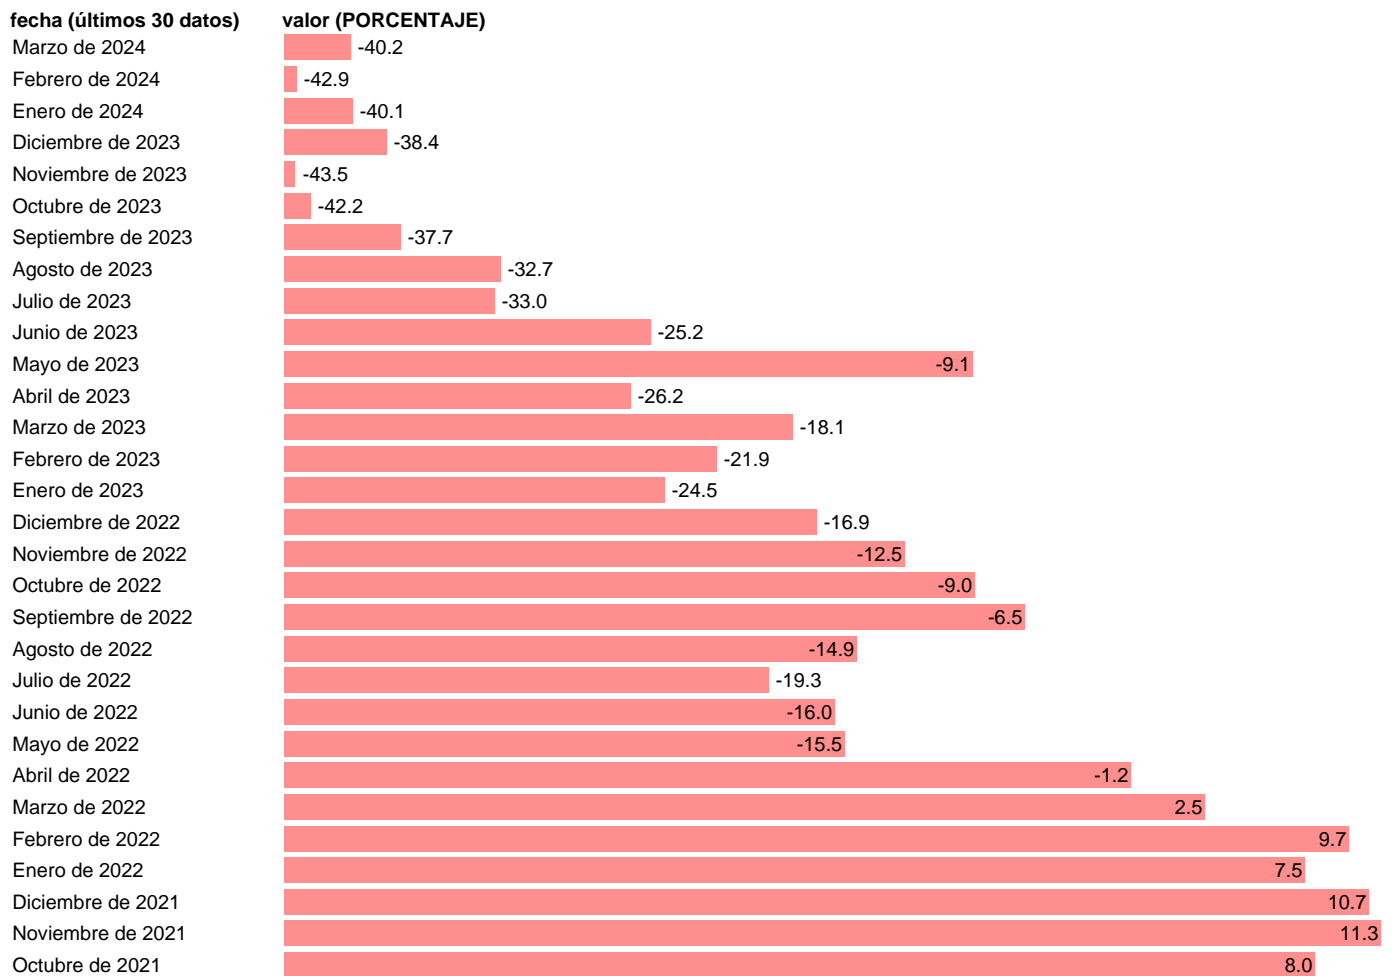

Frecuencia: **Mensual.**

Unidades: **PORCENTAJE.**

Datos disponibles desde **Enero de 1985** hasta **Marzo de 2024**.

Valor más alto alcanzado en Junio de 1998: **33.5**.

Valor más bajo alcanzado en Junio de 1991: **-102**.