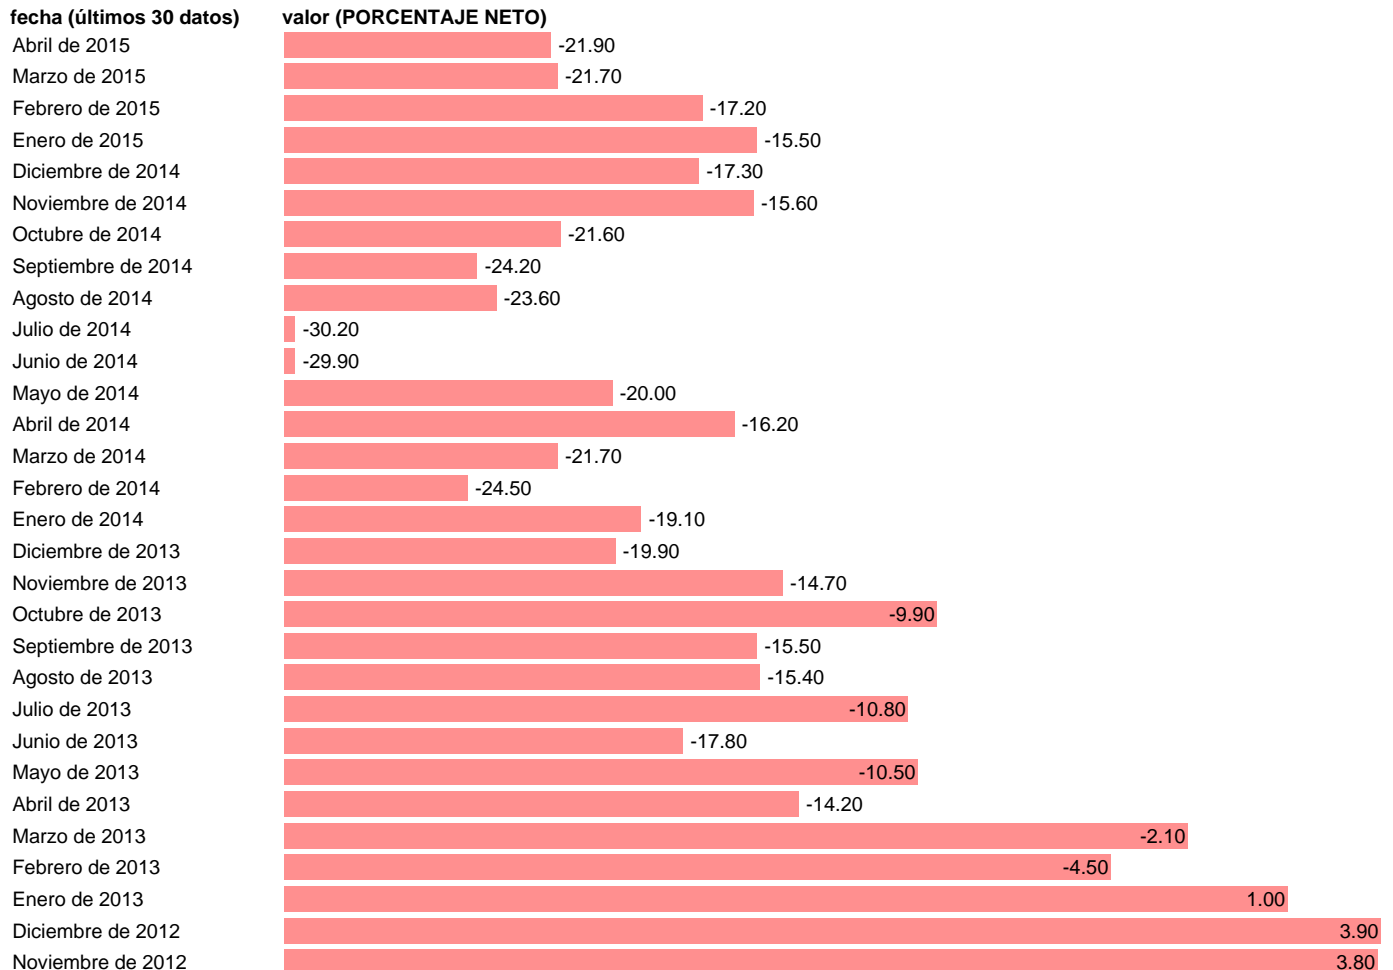

INDICADOR DE CONFIANZA DE LA CONSTRUCCION ESTONIA (CVE)

Estadística: [INDICADOR DE CONFIANZA DE LA CONSTRUCCION ESTONIA \(CVE\)](#)

Enlace permanente (Permalink): <https://tematicas.org/M1/687042/>

Fuente: **UE:ECONOMIE EUROPEENNE.**

Frecuencia: **Mensual.**

Unidades: **PORCENTAJE NETO.**

Datos disponibles desde **Abril de 1994** hasta **Abril de 2015**.

Valor más alto alcanzado en Mayo de 2006: **49**.

Valor más bajo alcanzado en Abril de 2009: **-76**.

[Pulse aquí](#) para acceder a los datos completos actualizados y a la representación gráfica estadística.