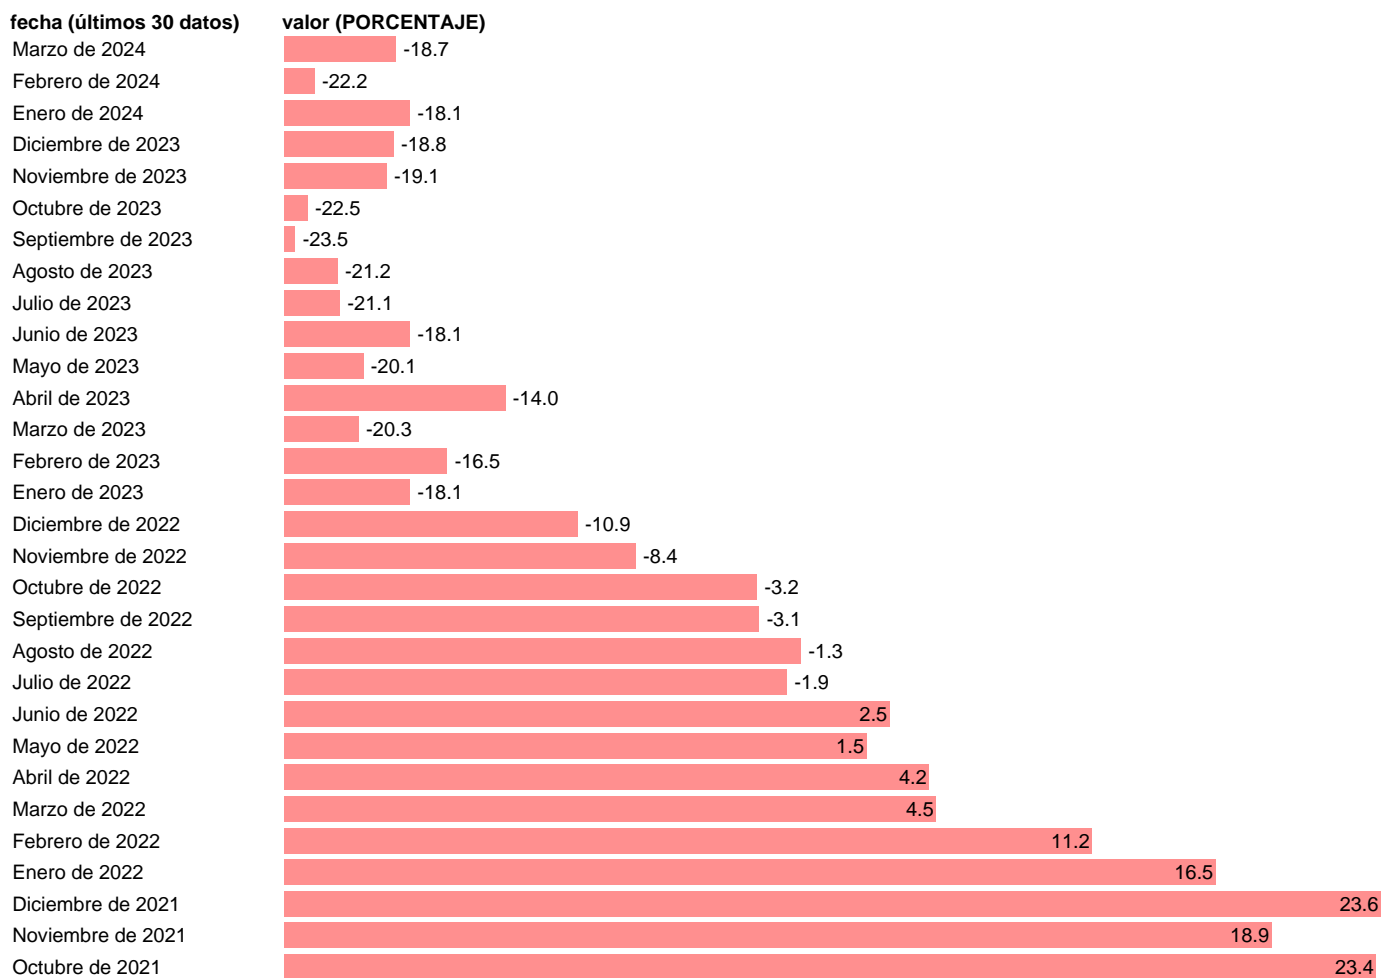

Fuente: **COMISIÓN EUROPEA.**

Frecuencia: **Mensual.**

Unidades: **PORCENTAJE.**

Datos disponibles desde **Abril de 1994** hasta **Marzo de 2024**.

Valor más alto alcanzado en Mayo de 2006: **48.5**.

Valor más bajo alcanzado en Abril de 2009: **-74.9**.

[Pulse aquí](#) para acceder a los datos completos actualizados y a la representación gráfica estadística.