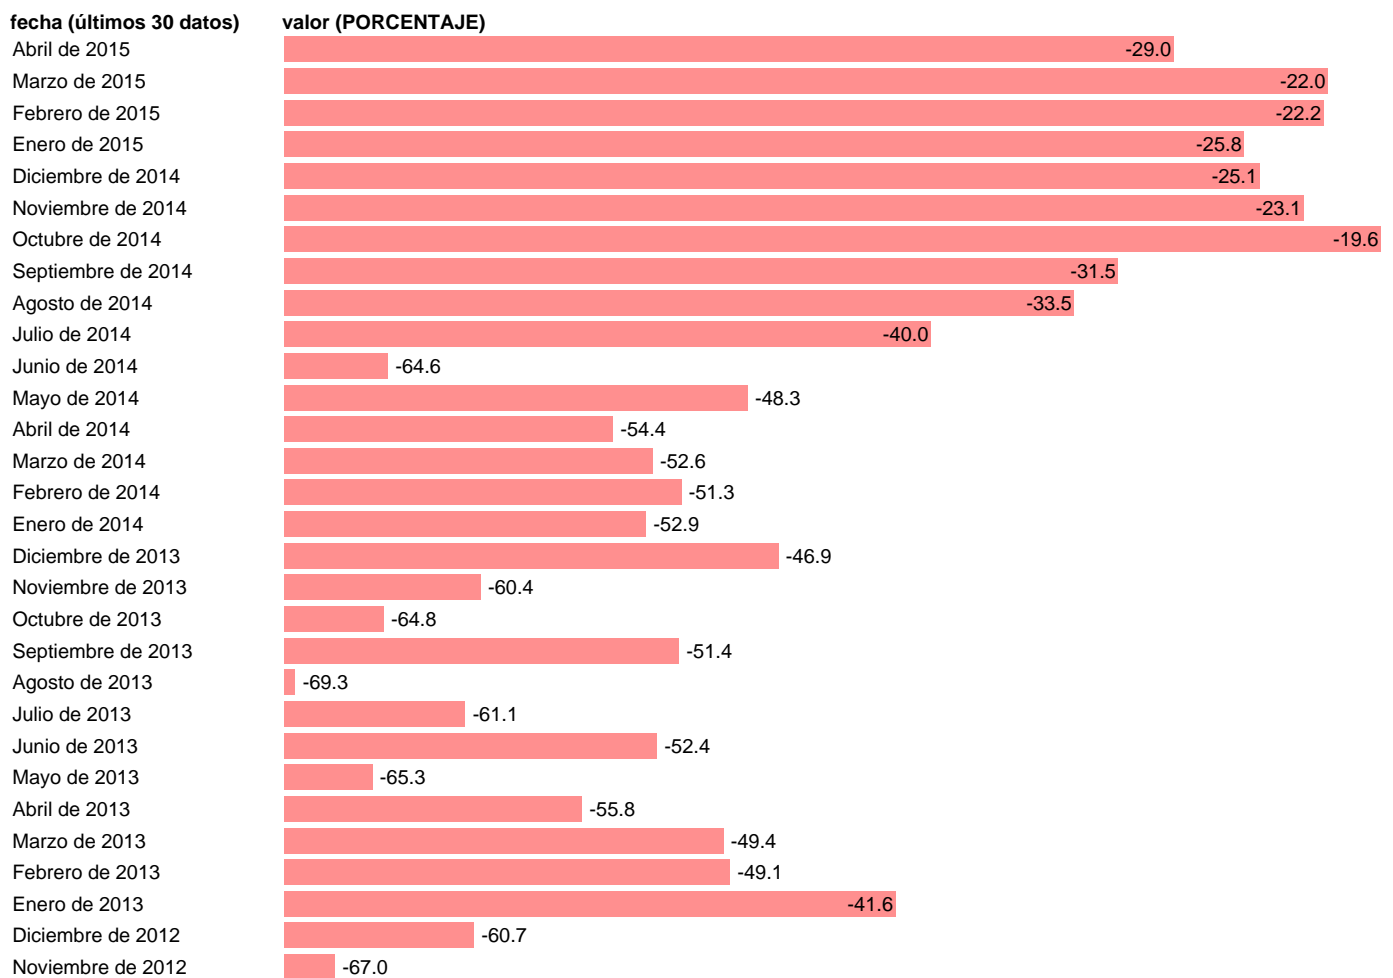

Fuente: **UE: ECONOMIE EUROPEENNE.**

Frecuencia: **Mensual.**

Unidades: **PORCENTAJE.**

Datos disponibles desde **Enero de 1989** hasta **Abril de 2015**.

Valor más alto alcanzado en Diciembre de 1998: **40**.

Valor más bajo alcanzado en Agosto de 2013: **-69.3**.

[Pulse aquí](#) para acceder a los datos completos actualizados y a la representación gráfica estadística.