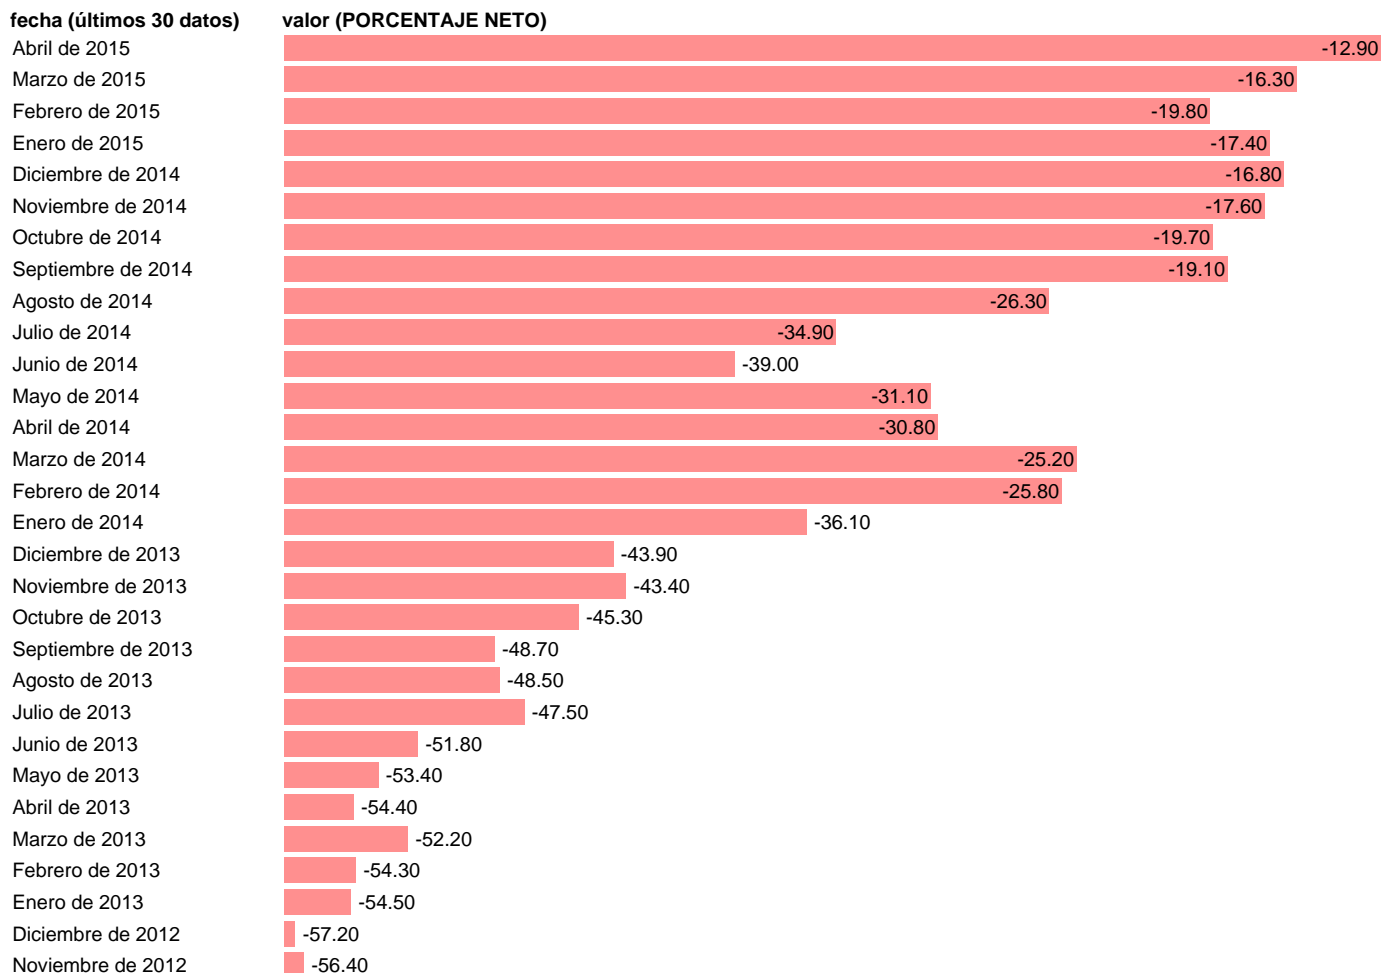

Fuente: **UE:ECONOMIE EUROPEENNE.**

Frecuencia: **Mensual.**

Unidades: **PORCENTAJE NETO.**

Datos disponibles desde **Agosto de 1993** hasta **Abril de 2015**.

Valor más alto alcanzado en Marzo de 1997: **18.**

Valor más bajo alcanzado en Julio de 1999: **-86.**

[Pulse aquí](#) para acceder a los datos completos actualizados y a la representación gráfica estadística.