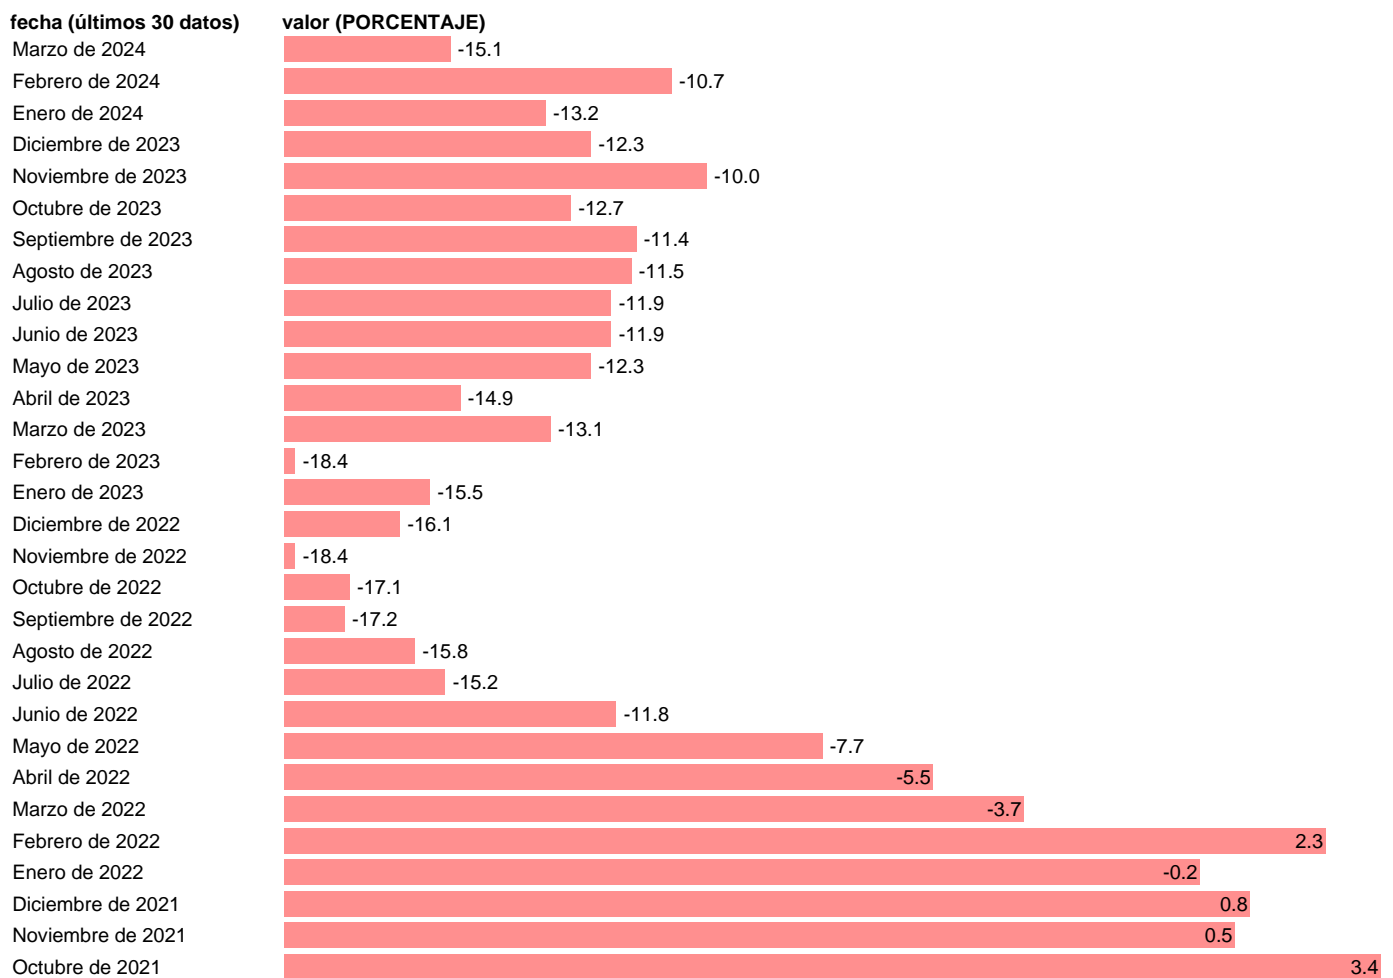

Frecuencia: **Mensual.**

Unidades: **PORCENTAJE.**

Datos disponibles desde **Enero de 1985** hasta **Marzo de 2024**.

Valor más alto alcanzado en Mayo de 2006: **16.2**.

Valor más bajo alcanzado en Septiembre de 2009: **-55.9**.