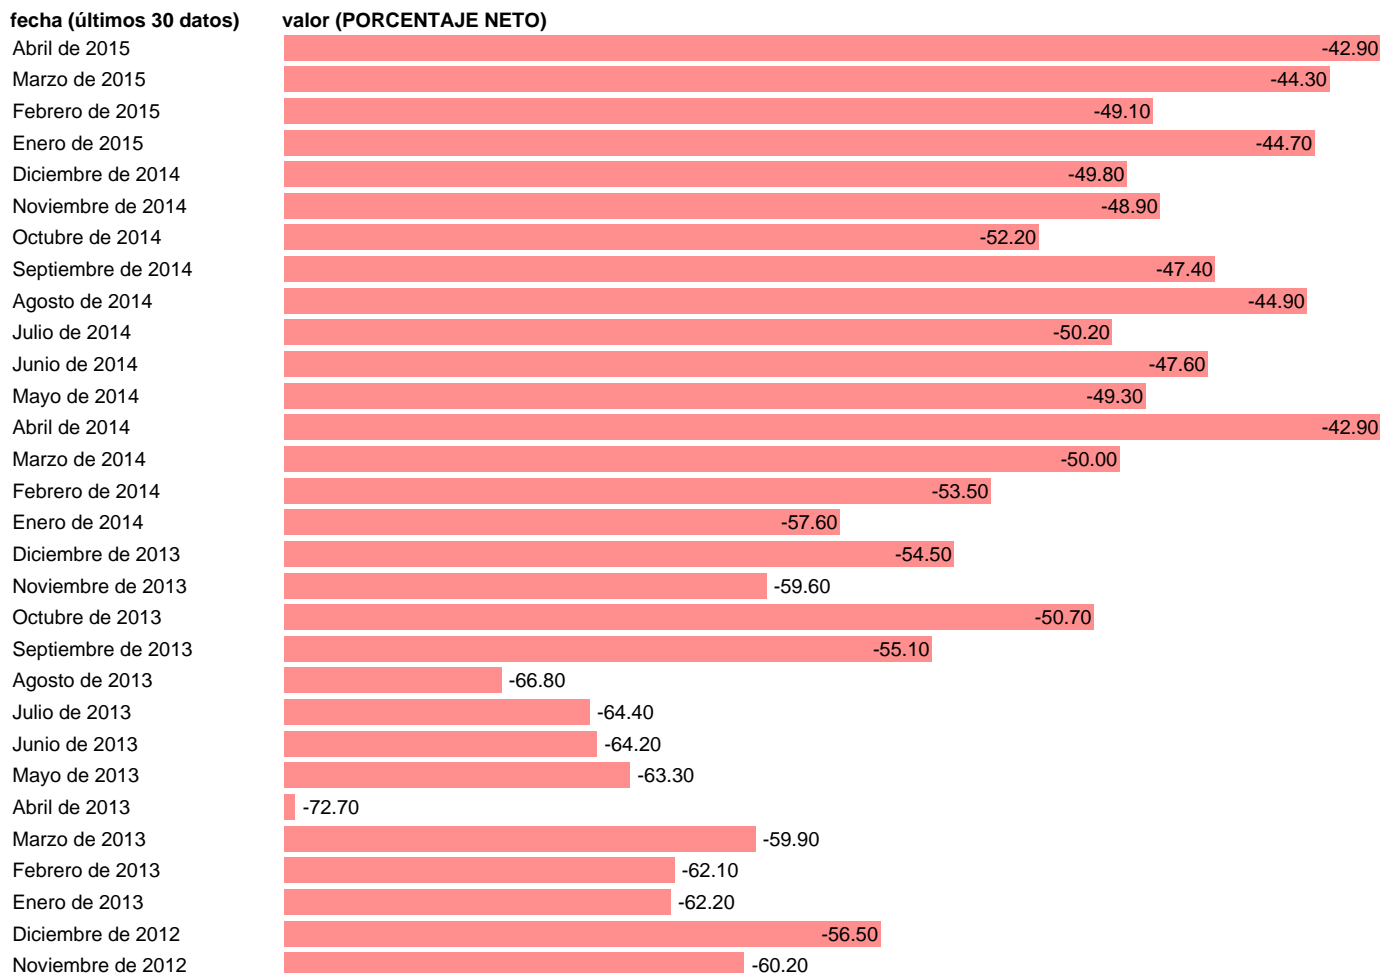

## INDICADOR DE CONFIANZA DE LA CONSTRUCCION CHIPRE (CVE)

Estadística: [INDICADOR DE CONFIANZA DE LA CONSTRUCCION CHIPRE \(CVE\)](#)

Enlace permanente (Permalink): <https://tematicas.org/M1/687043/>

Fuente: **UE:ECONOMIE EUROPEENNE.**

Frecuencia: **Mensual.**

Unidades: **PORCENTAJE NETO.**

Datos disponibles desde **Mayo de 2002** hasta **Abril de 2015**.

Valor más alto alcanzado en Diciembre de 2003: **37.**

Valor más bajo alcanzado en Abril de 2013: **-72.7.**

[Pulse aquí](#) para acceder a los datos completos actualizados y a la representación gráfica estadística.