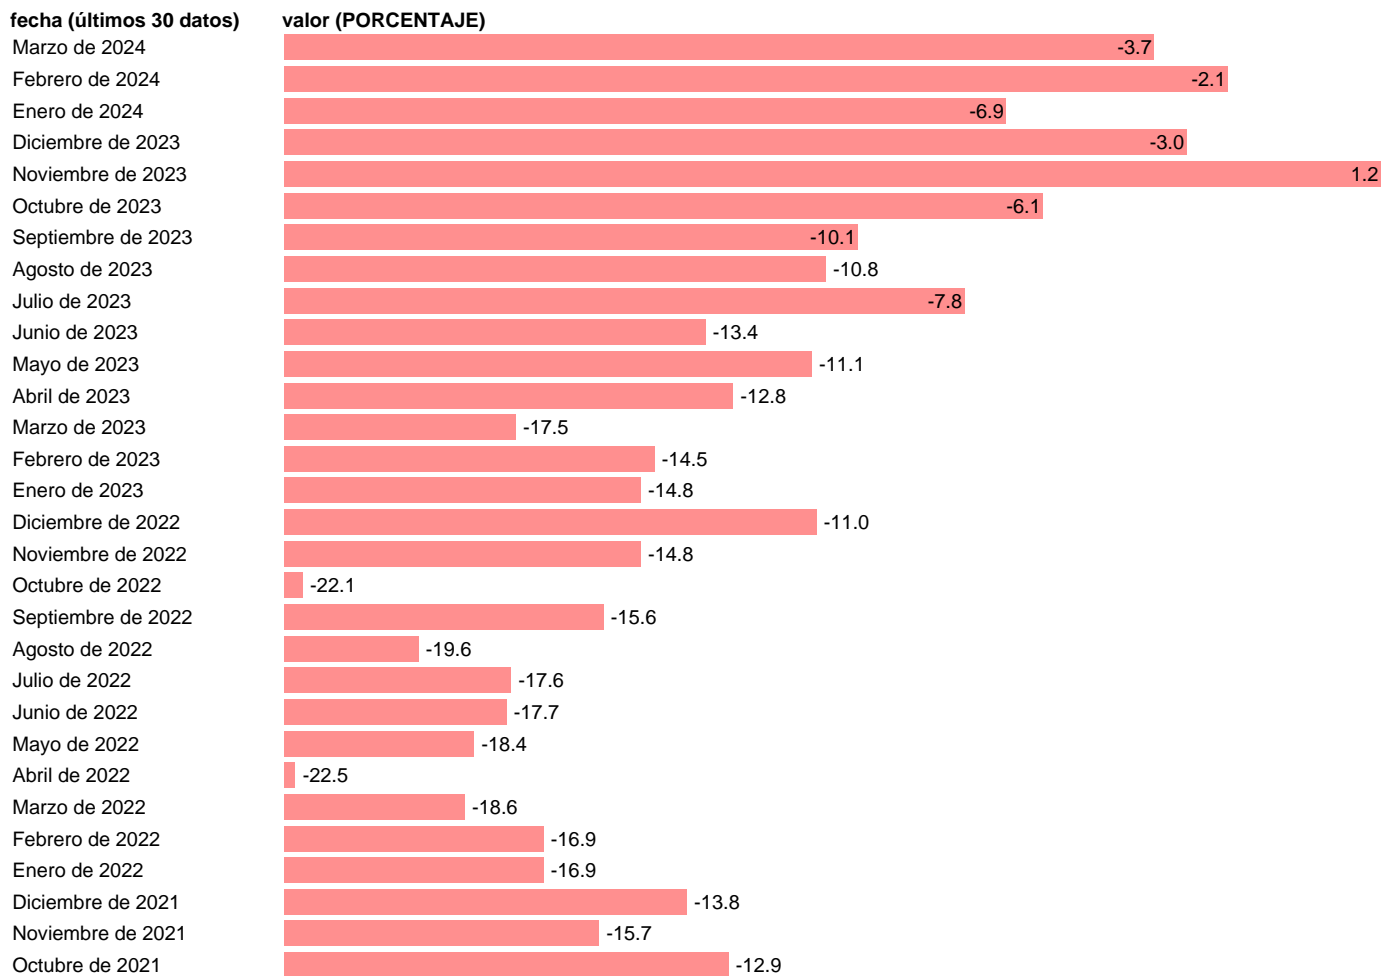

Fuente: **COMISIÓN EUROPEA.**

Frecuencia: **Mensual.**

Unidades: **PORCENTAJE.**

Datos disponibles desde **Mayo de 2002** hasta **Marzo de 2024**.

Valor más alto alcanzado en Noviembre de 2003: **38.6**.

Valor más bajo alcanzado en Abril de 2013: **-76.6**.

[Pulse aquí](#) para acceder a los datos completos actualizados y a la representación gráfica estadística.