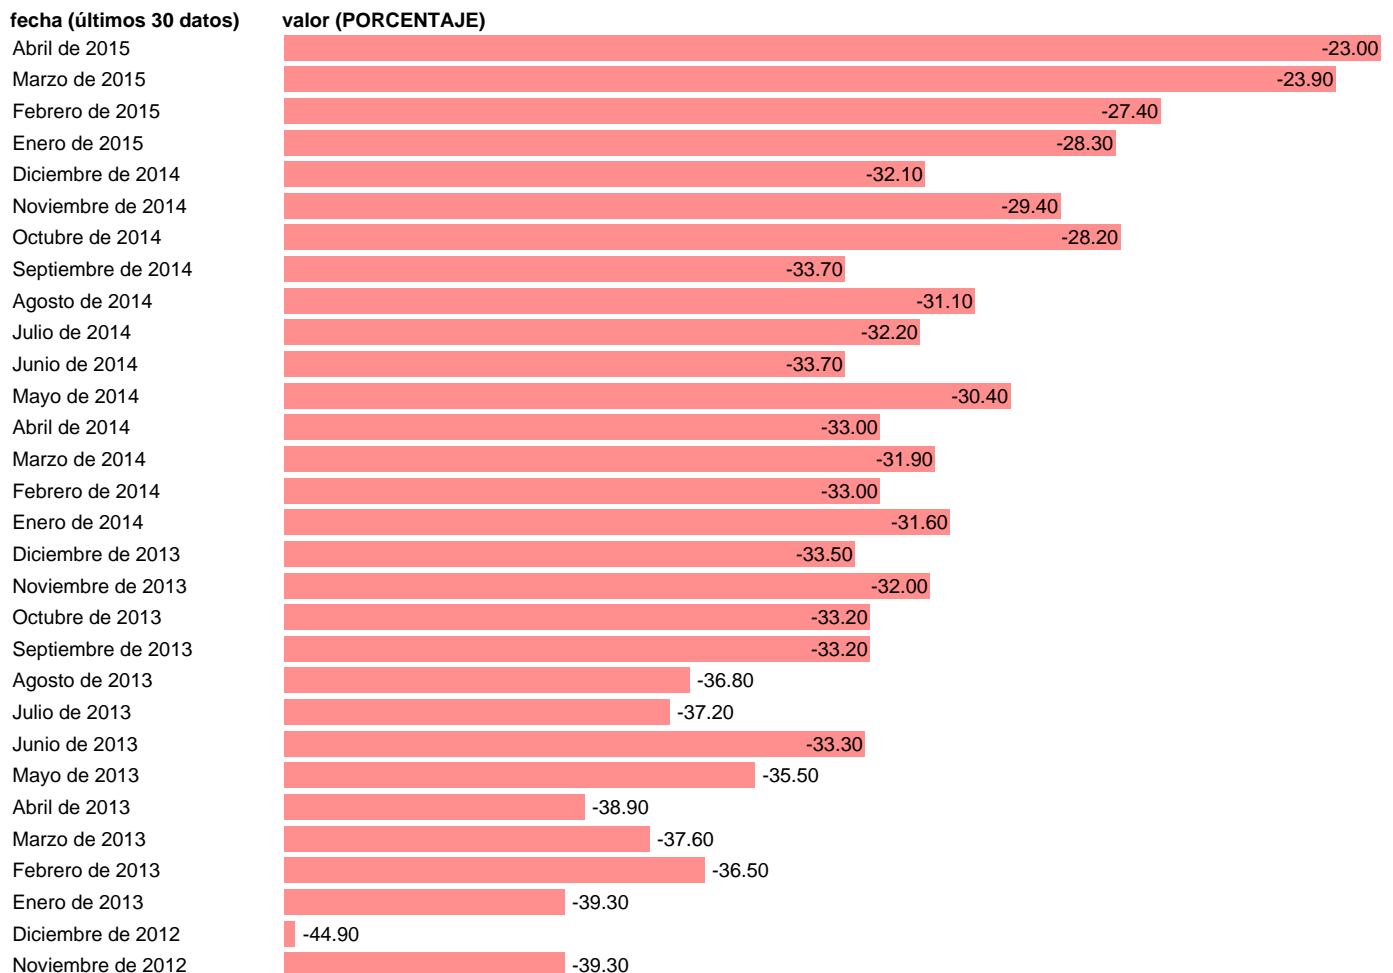

INDICADOR DE CONFIANZA DE LA CONSTRUCCION BULGARIA (CVE)

Estadística: [INDICADOR DE CONFIANZA DE LA CONSTRUCCION BULGARIA \(CVE\)](#)

Enlace permanente (Permalink): <https://tematicas.org/M1/687051/>

Fuente: **UE: ECONOMIE EUROPEENNE.**

Frecuencia: **Mensual.**

Unidades: **PORCENTAJE.**

Datos disponibles desde **Enero de 1994** hasta **Abril de 2015**.

Valor más alto alcanzado en Noviembre de 2007: **24**.

Valor más bajo alcanzado en Octubre de 2009: **-56**.