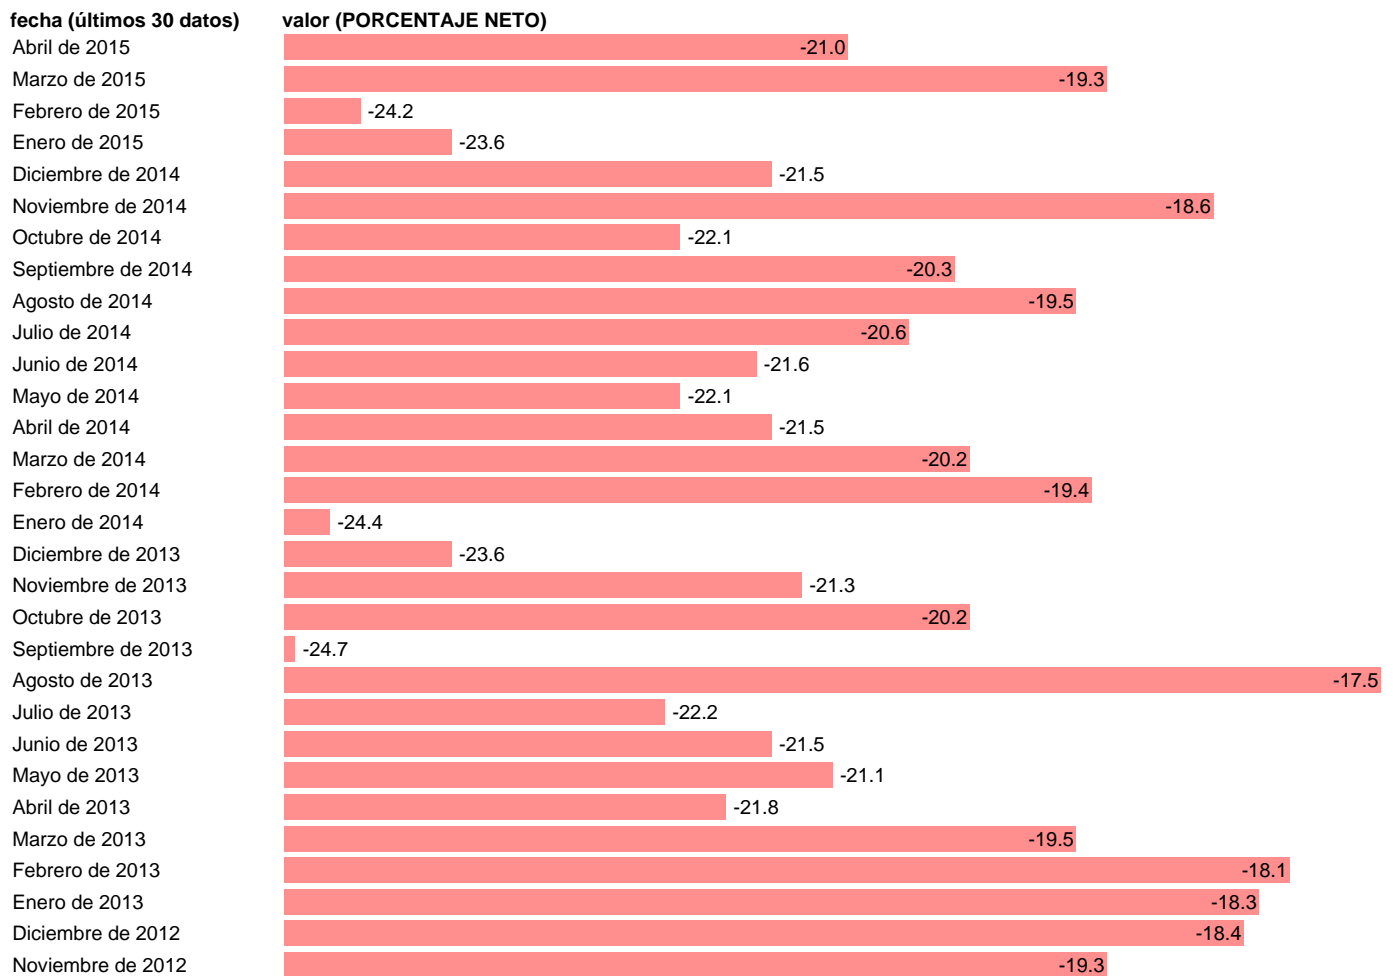

Fuente: **UE: ECONOMIE EUROPEENNE.**

Frecuencia: **Mensual.**

Unidades: **PORCENTAJE NETO.**

Datos disponibles desde **Mayo de 1989** hasta **Abril de 2015**.

Valor más alto alcanzado en Febrero de 1990: **10**.

Valor más bajo alcanzado en Noviembre de 1995: **-35**.

[Pulse aquí](#) para acceder a los datos completos actualizados y a la representación gráfica estadística.