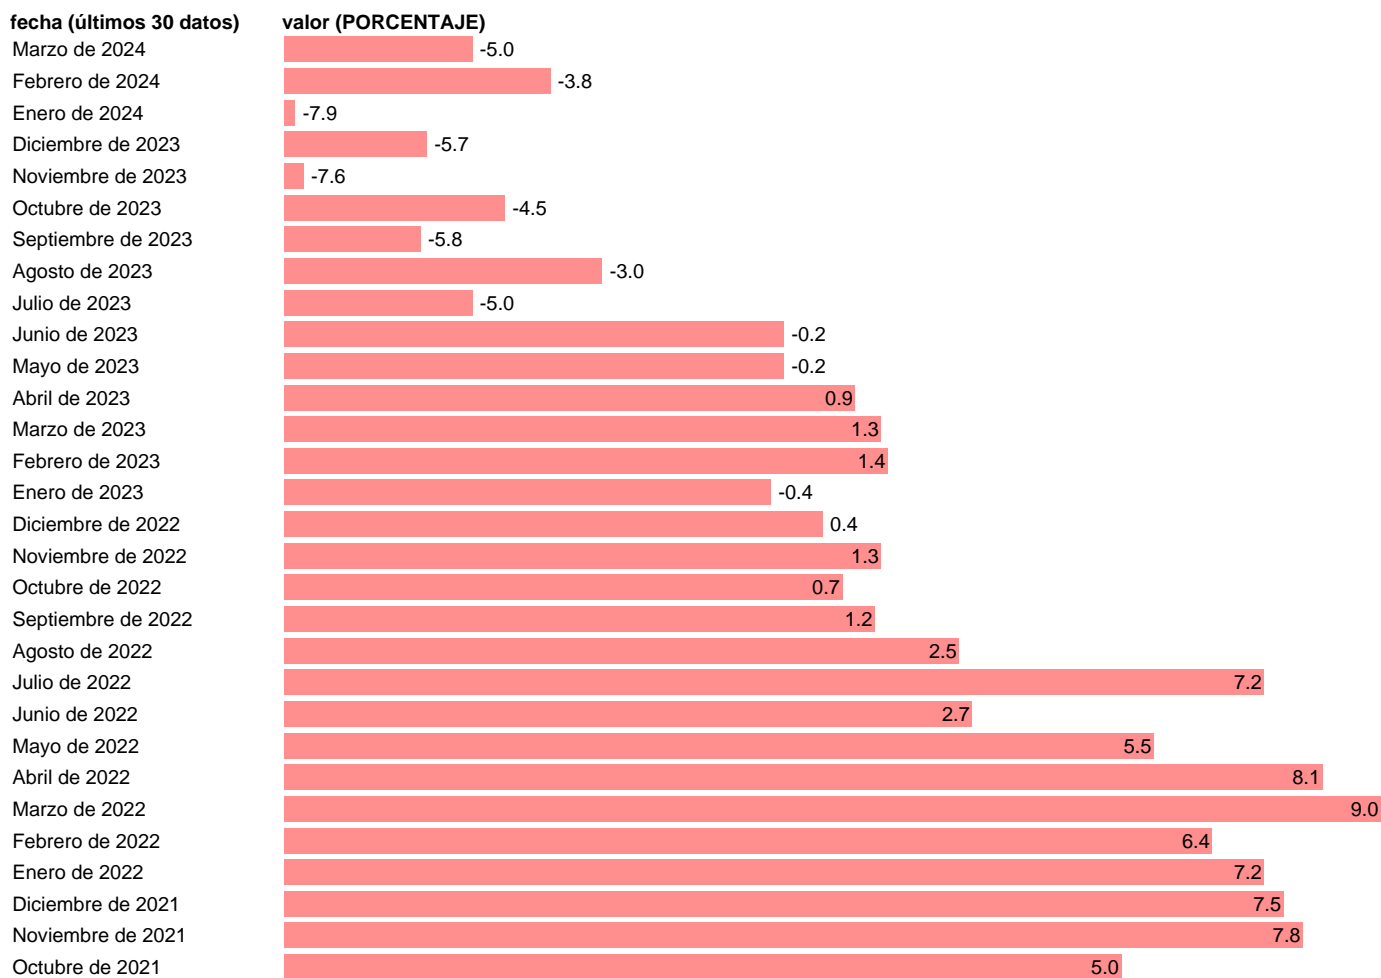

Fuente: **REFINITIV.**

Frecuencia: **Mensual.**

Unidades: **PORCENTAJE.**

Datos disponibles desde **Mayo de 1989** hasta **Marzo de 2024**.

Valor más alto alcanzado en Febrero de 1990: **9.7**.

Valor más bajo alcanzado en Octubre de 1995: **-35.2**.

[Pulse aquí](#) para acceder a los datos completos actualizados y a la representación gráfica estadística.