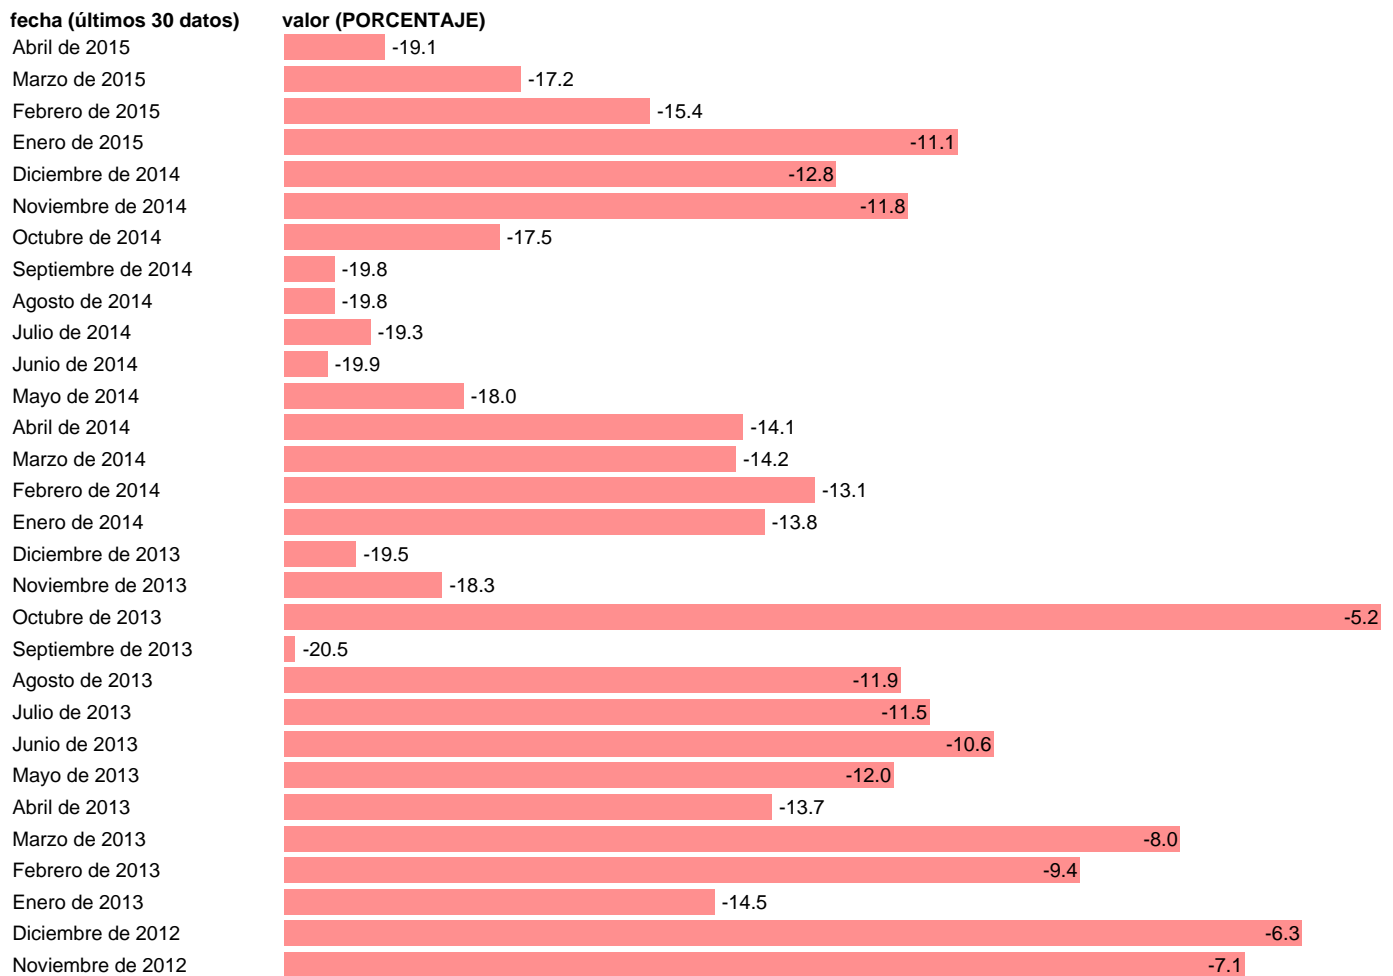

Fuente: **UE: ECONOMIE EUROPEENNE.**

Frecuencia: **Mensual.**

Unidades: **PORCENTAJE.**

Datos disponibles desde **Enero de 1996** hasta **Abril de 2015**.

Valor más alto alcanzado en Julio de 2007: **6**.

Valor más bajo alcanzado en Abril de 1996: **-56**.

[Pulse aquí](#) para acceder a los datos completos actualizados y a la representación gráfica estadística.