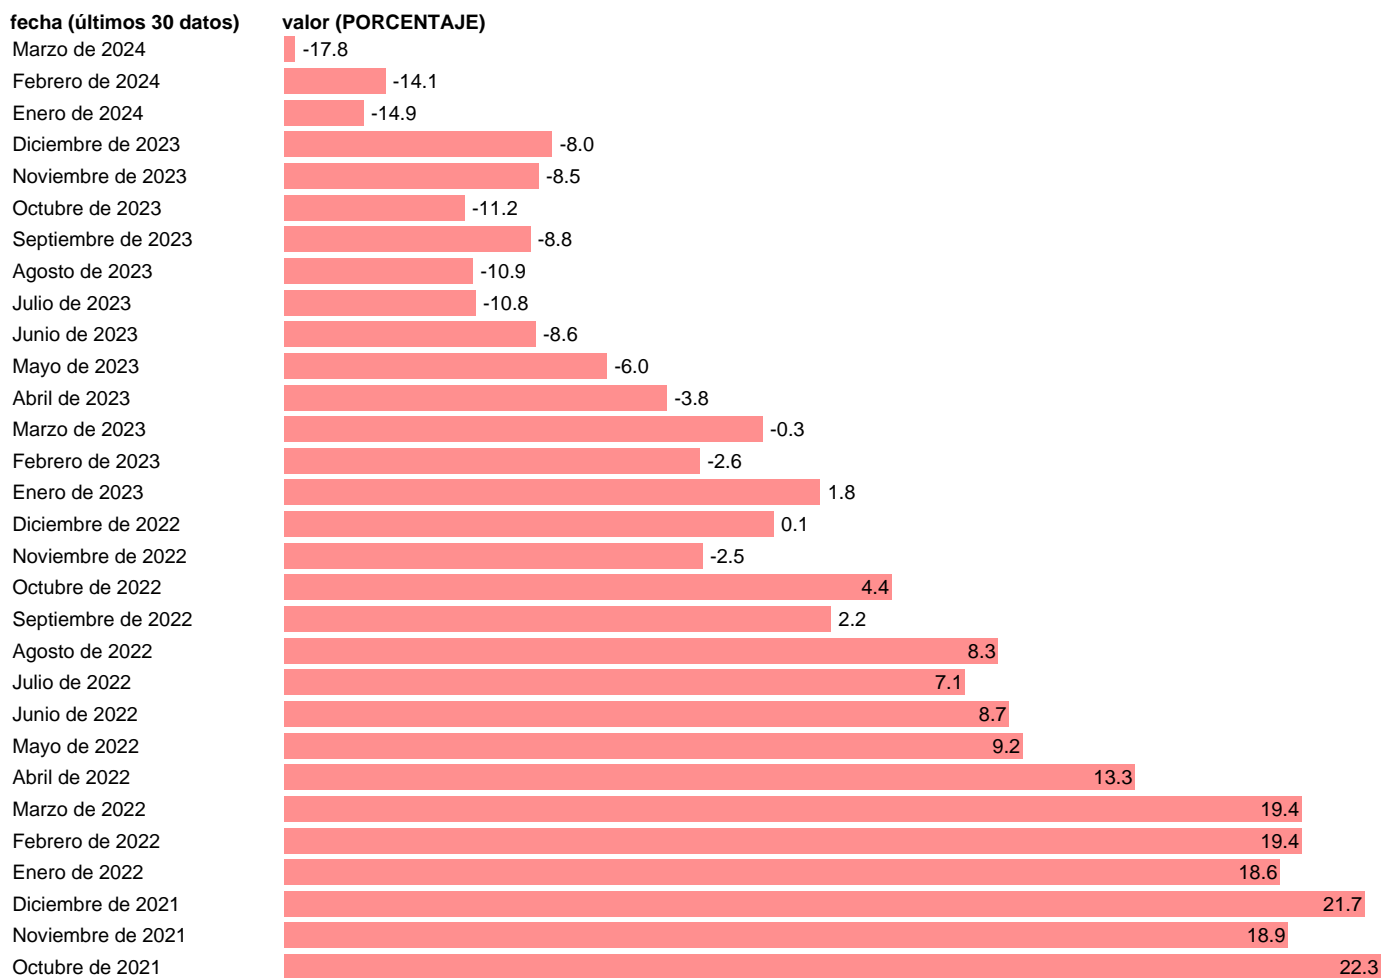

## INDICADOR DE CONFIANZA DE LA CONSTRUCCION AUSTRIA. CVEC

Estadística: [INDICADOR DE CONFIANZA DE LA CONSTRUCCION AUSTRIA. CVEC](#)

Enlace permanente (Permalink): <https://tematicas.org/M1/686012/>

Notas: **Business and consumer surveys** ([https://economy-finance.ec.europa.eu/economic-forecast-and-surveys\\_en](https://economy-finance.ec.europa.eu/economic-forecast-and-surveys_en)).

Fuente: **REFINITIV.**

Frecuencia: **Mensual.**

Unidades: **PORCENTAJE.**

Datos disponibles desde **Enero de 1996** hasta **Marzo de 2024**.

Valor más alto alcanzado en Junio de 2021: **26.8**.

Valor más bajo alcanzado en Abril de 1996: **-62.2**.

[Pulse aquí](#) para acceder a los datos completos actualizados y a la representación gráfica estadística.