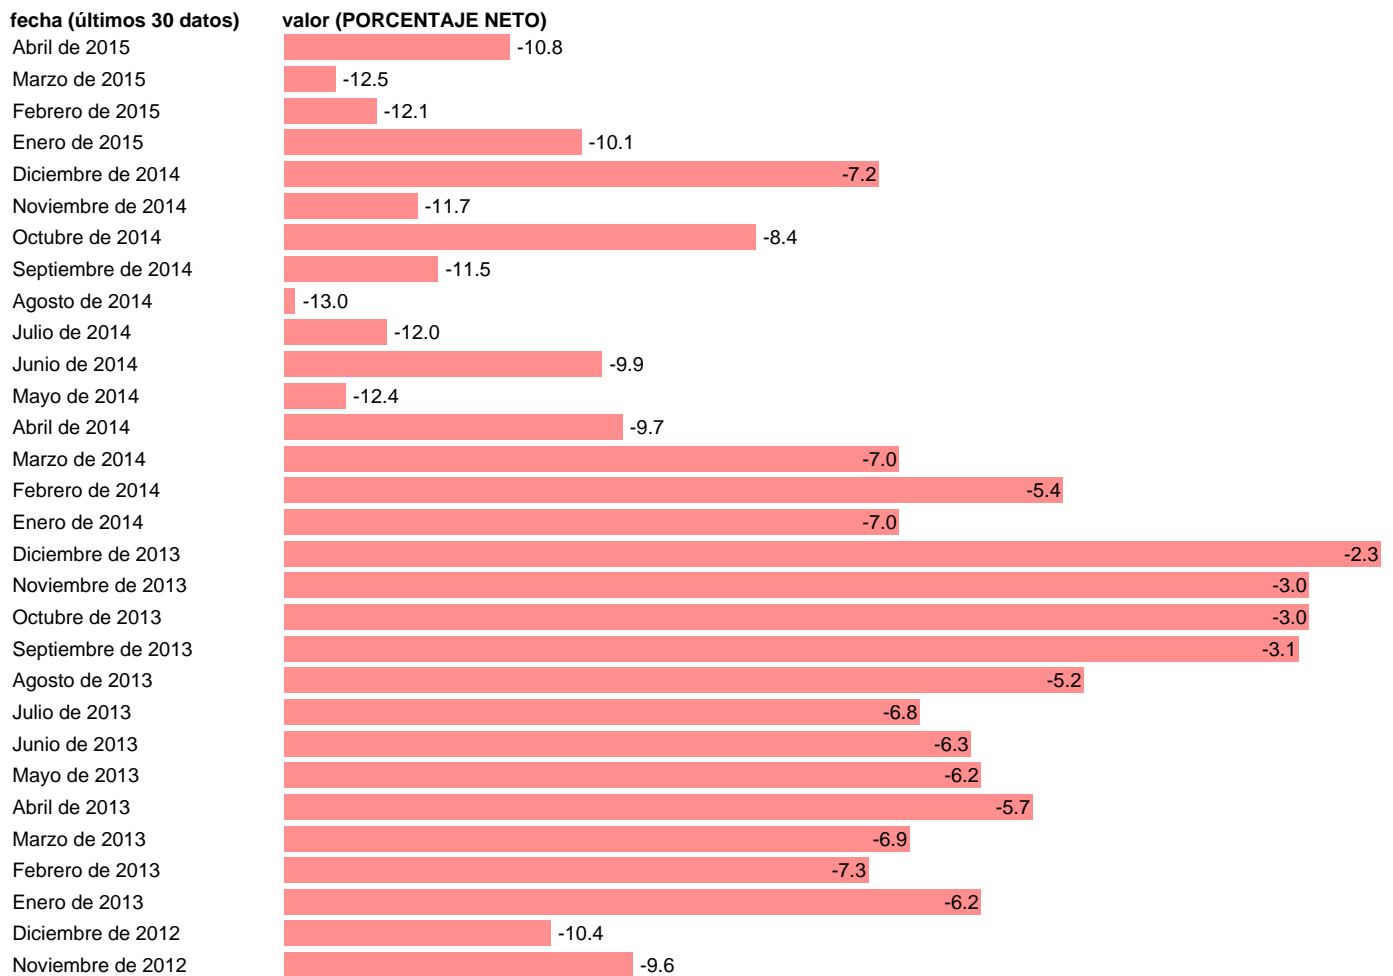

Fuente: **UE: ECONOMIE EUROPEENNE.**

Frecuencia: **Mensual.**

Unidades: **PORCENTAJE NETO.**

Datos disponibles desde **Enero de 1985** hasta **Abril de 2015**.

Valor más alto alcanzado en Febrero de 1990: **2**.

Valor más bajo alcanzado en Febrero de 1985: **-71**.

[Pulse aquí](#) para acceder a los datos completos actualizados y a la representación gráfica estadística.