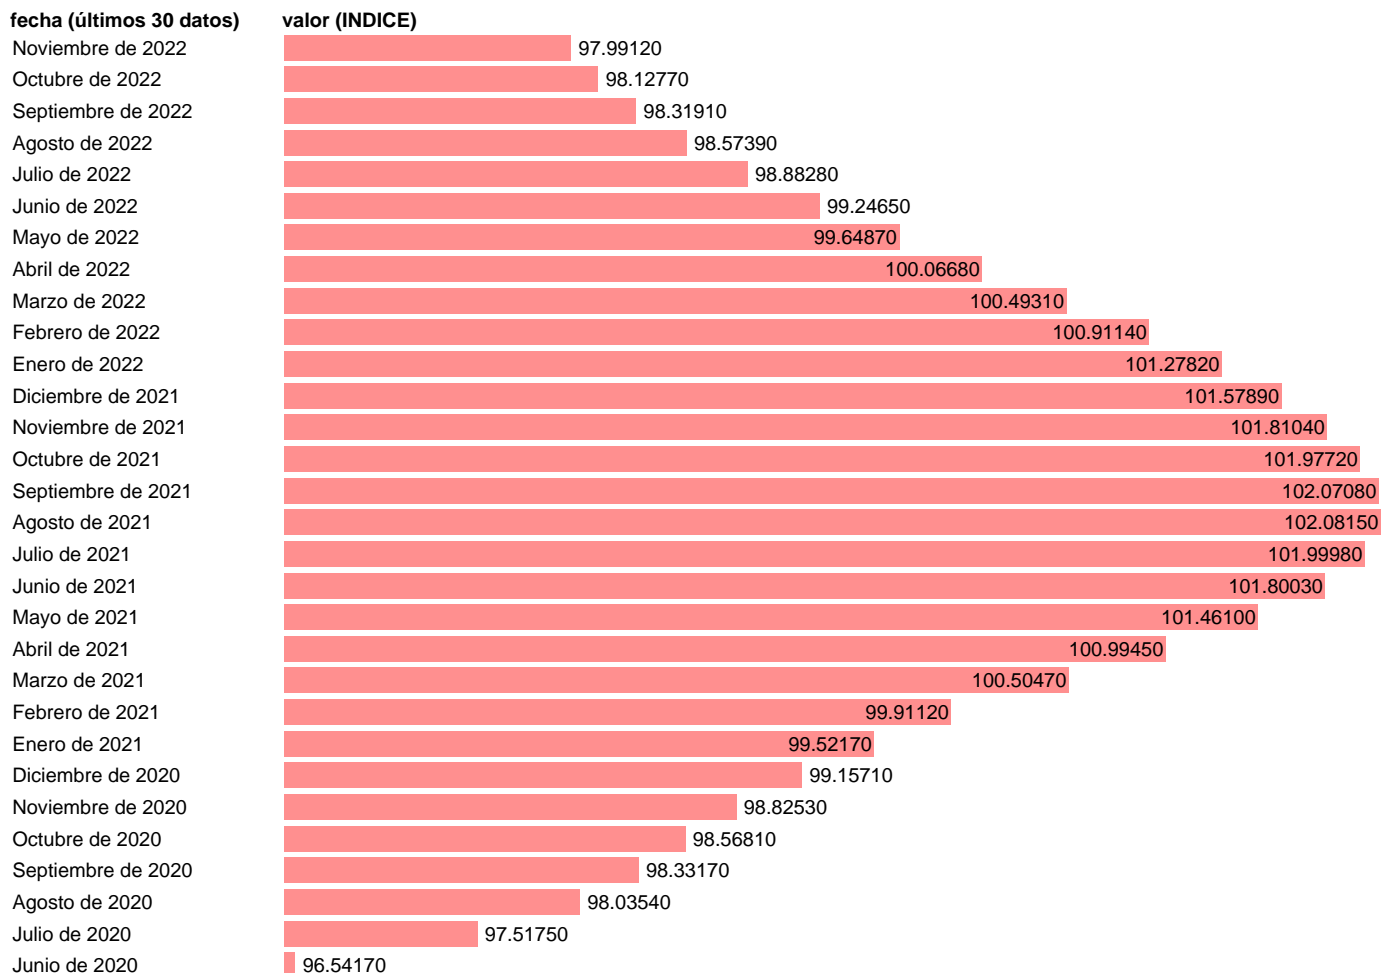

INDICADOR COMPUESTO AVANZADO ZONA EURO

Estadística: [INDICADOR COMPUESTO AVANZADO ZONA EURO](#)

Enlace permanente (Permalink): <https://tematicas.org/M1/6h89081/>

Fuente: **REFINITIV.**
Frecuencia: **Mensual.**
Unidades: **INDICE.**

Datos disponibles desde **Diciembre de 1965** hasta **Noviembre de 2022**.
Valor más alto alcanzado en Mayo de 2007: **103.0309**.
Valor más bajo alcanzado en Abril de 2020: **90.3244**.

[Pulse aquí](#) para acceder a los datos completos actualizados y a la representación gráfica estadística.