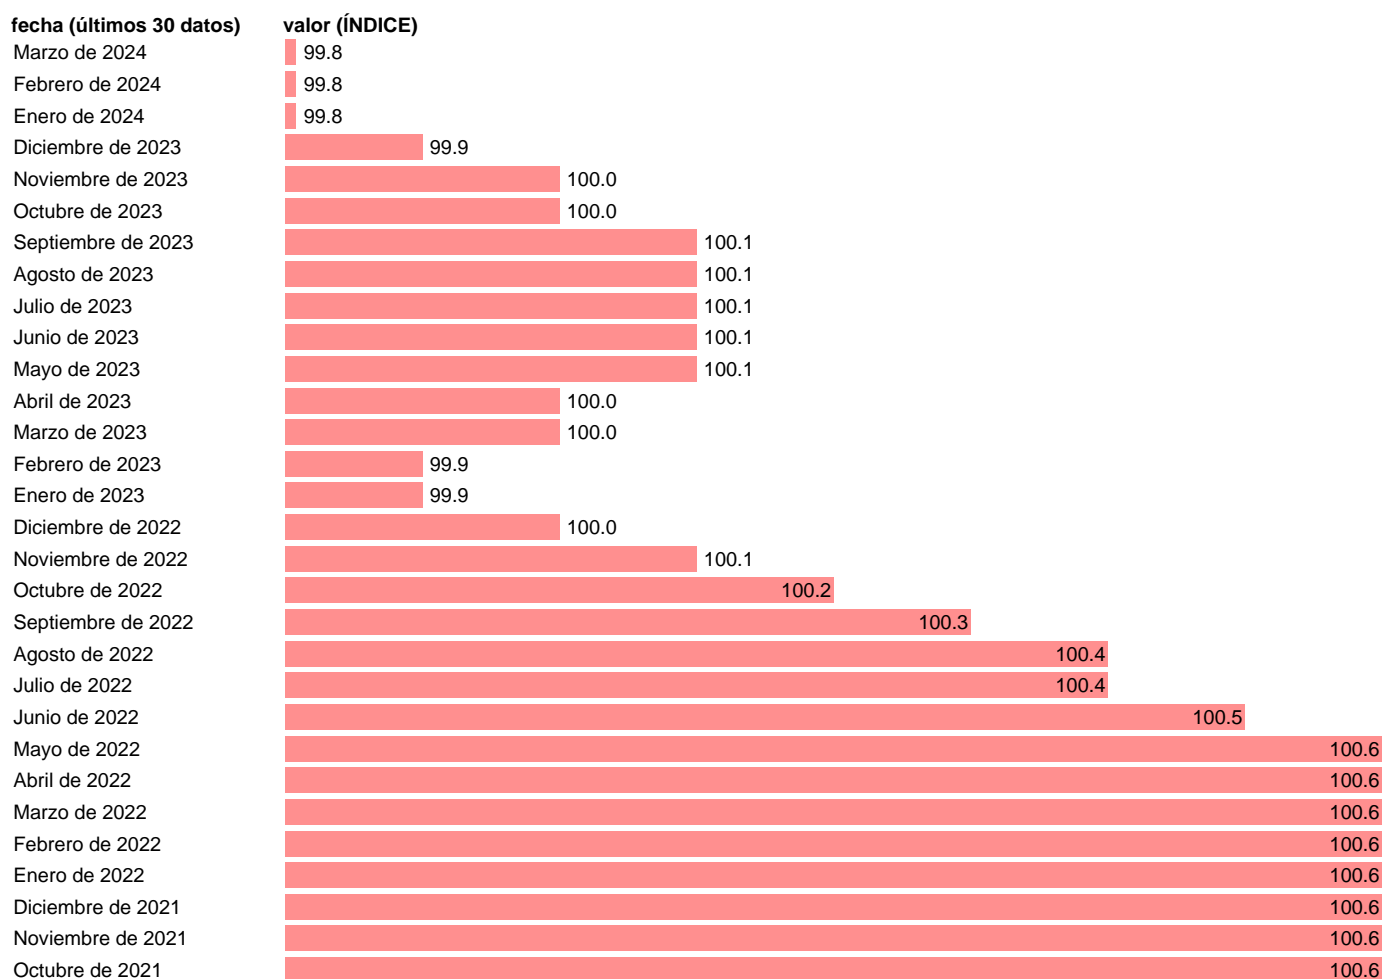

## COMPOSITE LEADING INDICATOR. JAPON ( OCDE )

Estadística: [COMPOSITE LEADING INDICATOR. JAPON \( OCDE \)](#)

Enlace permanente (Permalink): <https://tematicas.org/M1/689021/>

Notas: <https://data.oecd.org/leadind/composite-leading-indicator-cli.htm>.

Fuente: **REFINITIV.**

Frecuencia: **Mensual.**

Unidades: **ÍNDICE.**

Datos disponibles desde **Enero de 1959** hasta **Marzo de 2024**.

Valor más alto alcanzado en Marzo de 1973: **105.4**.

Valor más bajo alcanzado en Enero de 1975: **95.2**.

[Pulse aquí](#) para acceder a los datos completos actualizados y a la representación gráfica estadística.