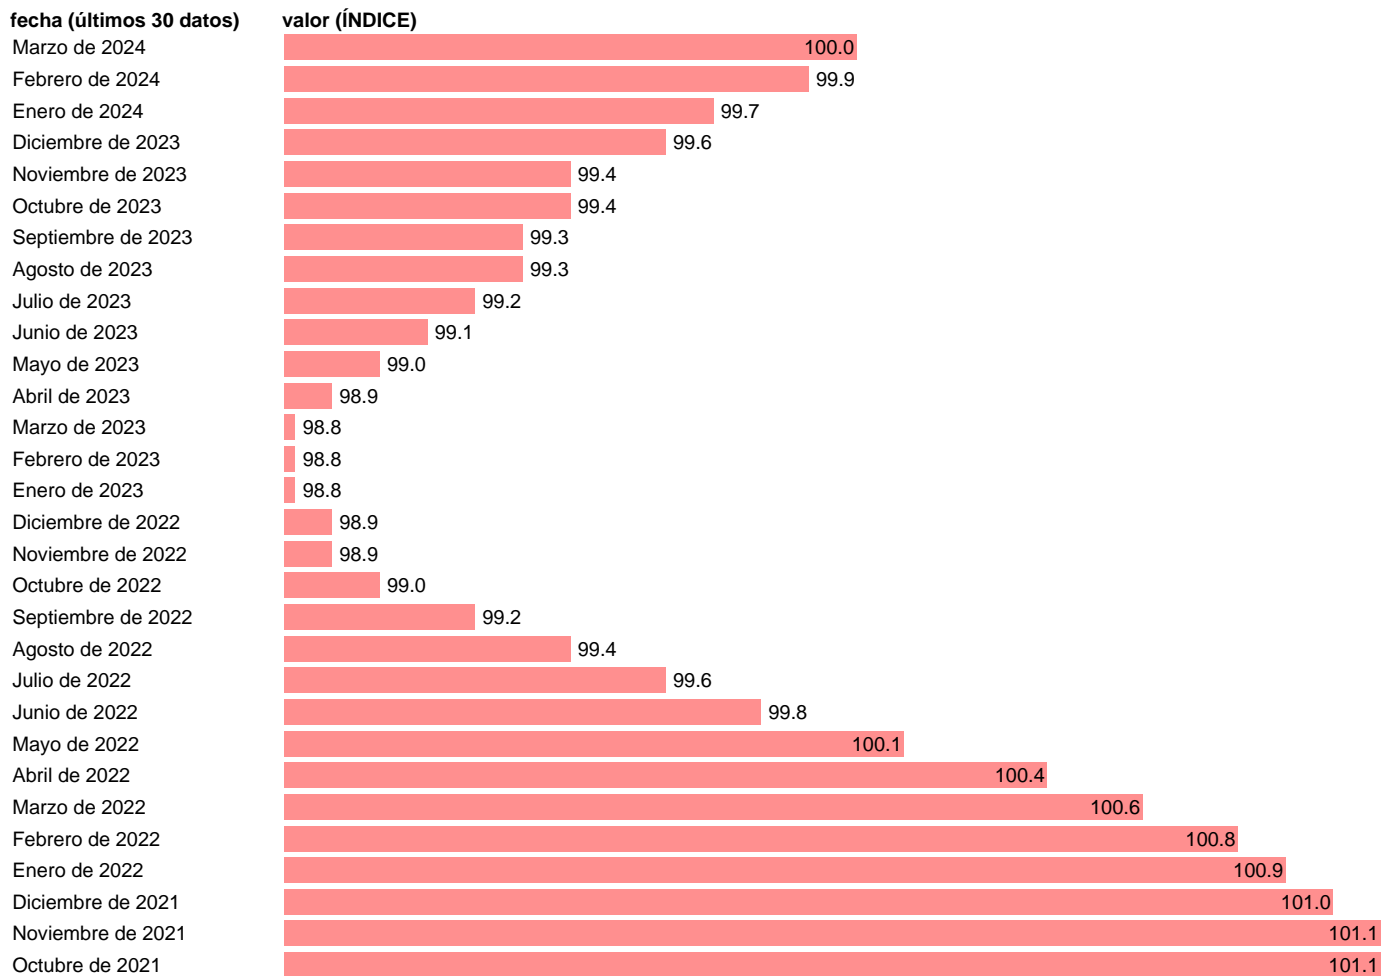

## COMPOSITE LEADING INDICATOR. EEUU ( OCDE )

Estadística: [COMPOSITE LEADING INDICATOR. EEUU \( OCDE \)](#)

Enlace permanente (Permalink): <https://tematicas.org/M1/689020/>

Notas: <https://data.oecd.org/leadind/composite-leading-indicator-cli.htm>.

Fuente: **REFINITIV.**

Frecuencia: **Mensual.**

Unidades: **ÍNDICE.**

Datos disponibles desde **Enero de 1955** hasta **Marzo de 2024**.

Valor más alto alcanzado en Diciembre de 1972: **103.8**.

Valor más bajo alcanzado en Abril de 2020: **92.6**.

[Pulse aquí](#) para acceder a los datos completos actualizados y a la representación gráfica estadística.