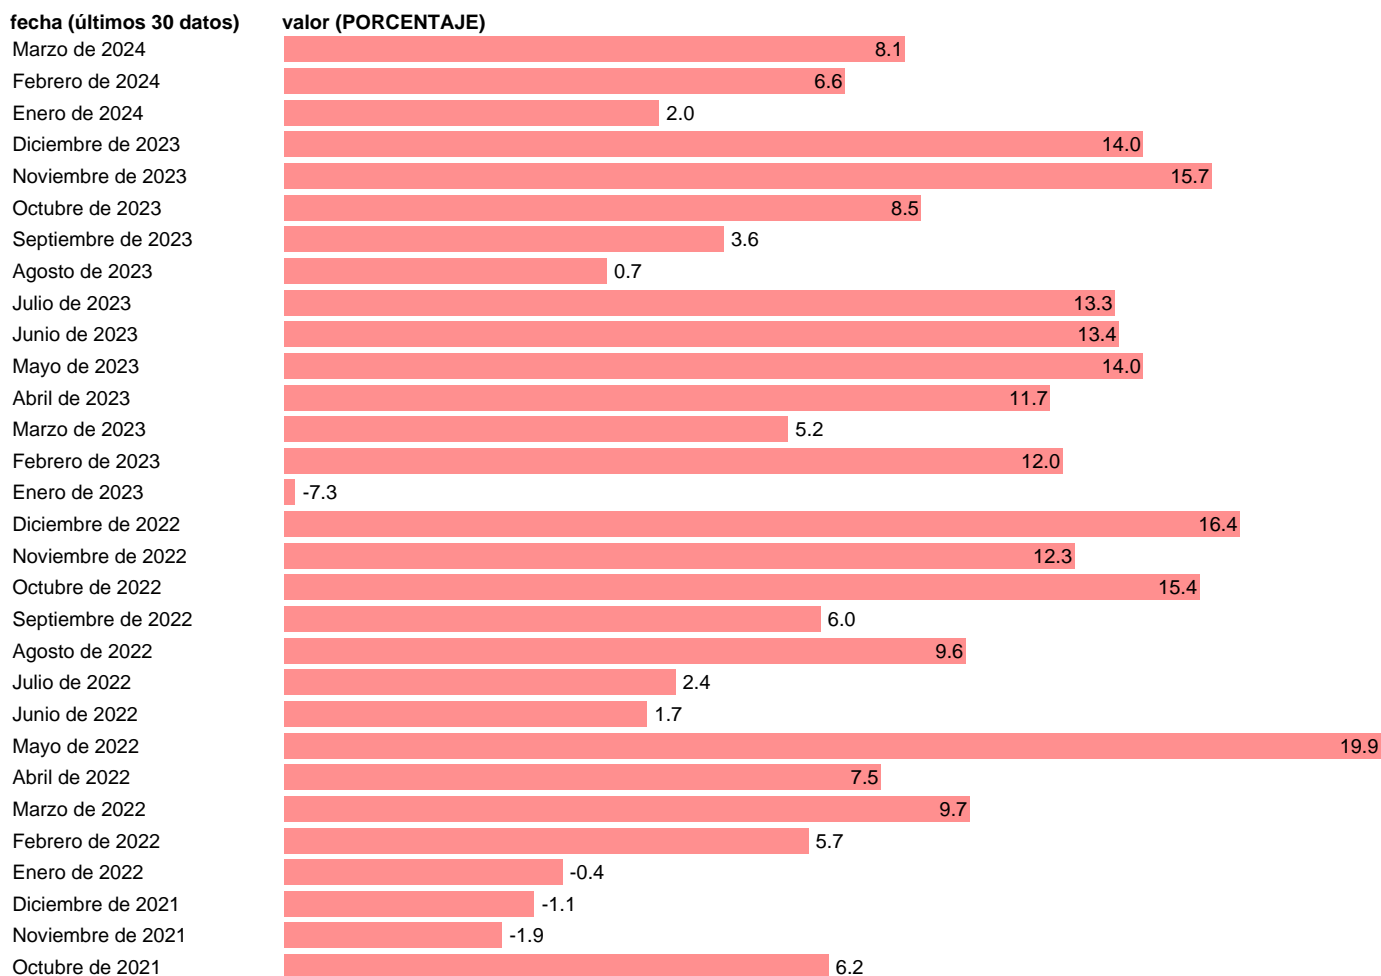

Fuente: **REFINITIV.**

Frecuencia: **Mensual.**

Unidades: **PORCENTAJE.**

Datos disponibles desde **Enero de 1989** hasta **Marzo de 2024**.

Valor más alto alcanzado en Noviembre de 1998: **42.1**.

Valor más bajo alcanzado en Octubre de 2013: **-69.9**.

[Pulse aquí](#) para acceder a los datos completos actualizados y a la representación gráfica estadística.