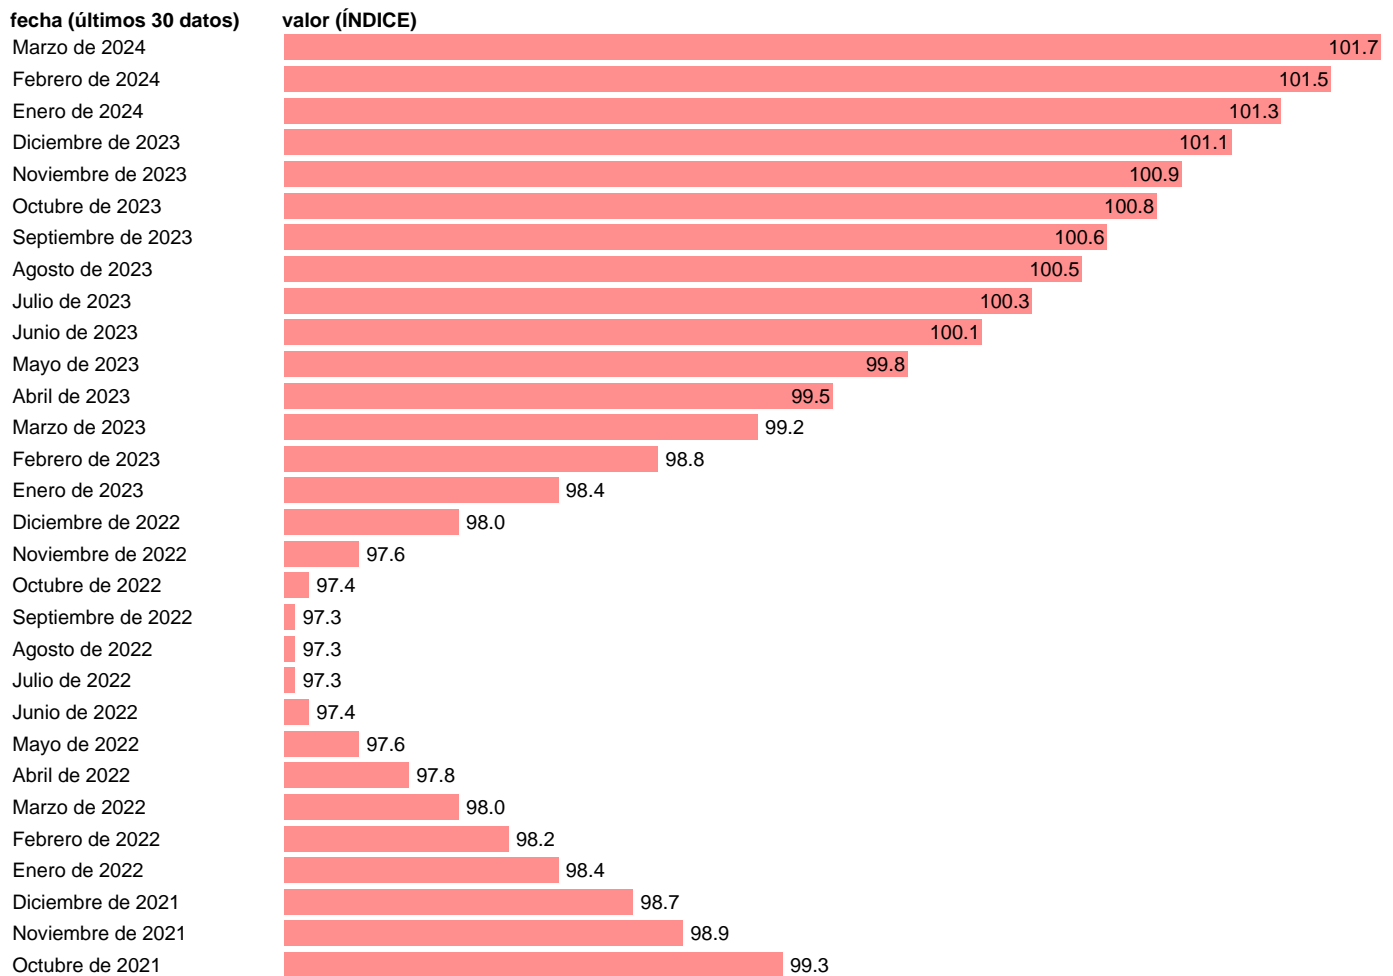

COMPOSITE LEADING INDICATOR. CHINA (OCDE)

Estadística: [COMPOSITE LEADING INDICATOR. CHINA \(OCDE \)](#)

Enlace permanente (Permalink): <https://tematicas.org/M1/689030/>

Notas: <https://data.oecd.org/leadind/composite-leading-indicator-cli.htm>.

Fuente: **REFINITIV.**

Frecuencia: **Mensual.**

Unidades: **ÍNDICE.**

Datos disponibles desde **Mayo de 1992** hasta **Marzo de 2024**.

Valor más alto alcanzado en Junio de 2007: **105.2**.

Valor más bajo alcanzado en Febrero de 2020: **83.6**.

[Pulse aquí](#) para acceder a los datos completos actualizados y a la representación gráfica estadística.