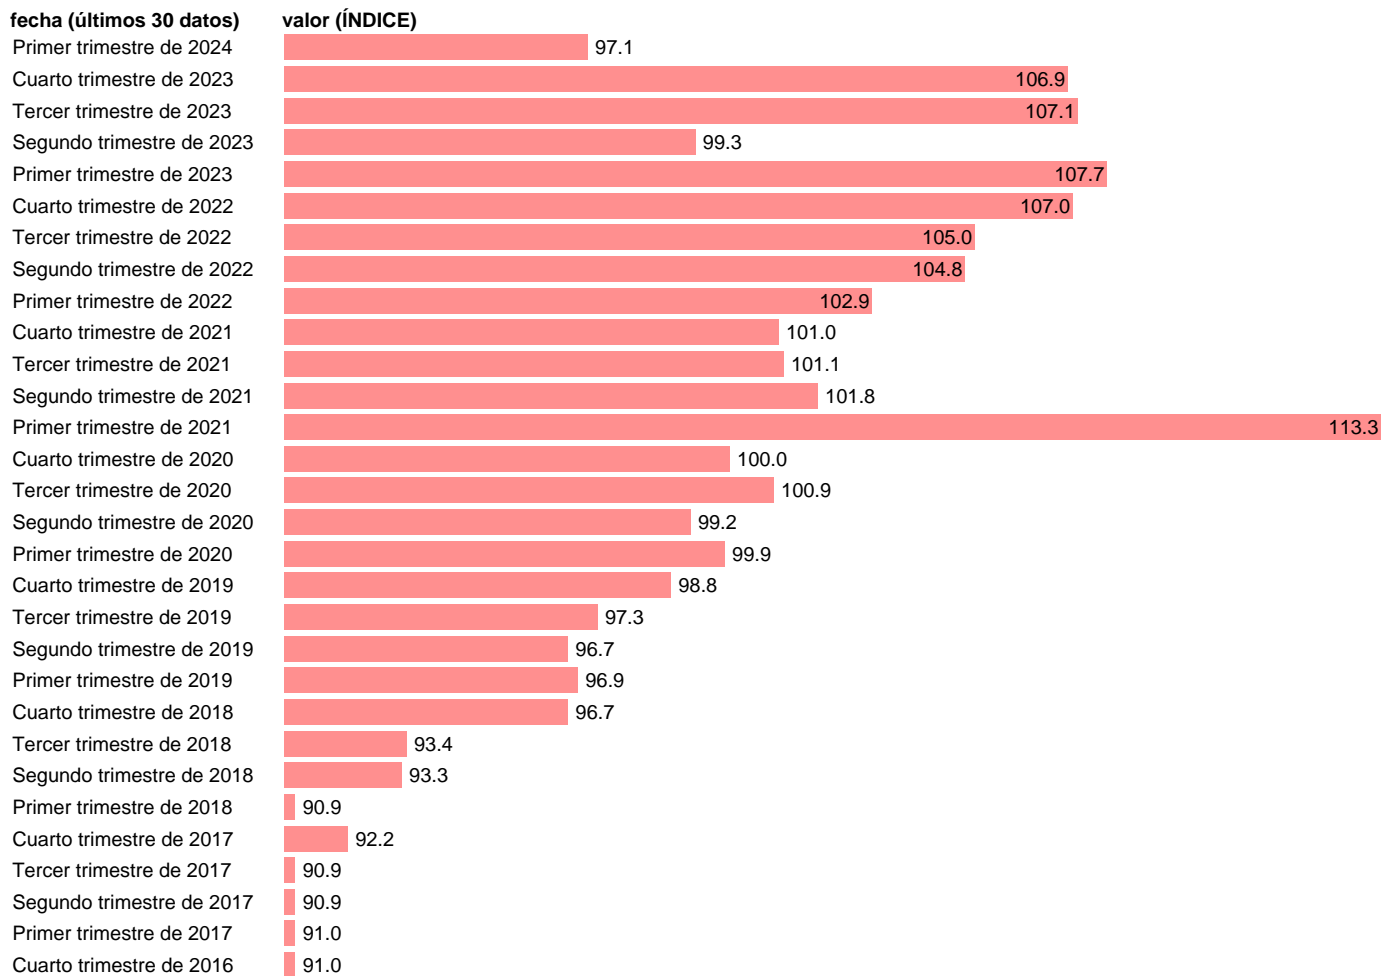

IND. ARMONIZADO DE COSTE LABORAL POR HORA TOTAL. SUMINISTRO ELEC. Y GAS. CVEC

Estadística: [IND. ARMONIZADO DE COSTE LABORAL POR HORA TOTAL. SUMINISTRO ELEC. Y GAS. CVEC](#)

Enlace permanente (Permalink): <https://tematicas.org/M1/465103.d/>

Notas: Índice de Coste Laboral Armonizado (www.ine.es/dyngs/IOE/es/operacion.htm?numinv=30211).

Fuente: INE.

Frecuencia: Trimestral.

Unidades: ÍNDICE.

Datos disponibles desde **Primer trimestre de 2000** hasta **Primer trimestre de 2024**.

Valor más alto alcanzado en Primer trimestre de 2021: **113.3**.

Valor más bajo alcanzado en Primer trimestre de 2000: **53.3**.

[Pulse aquí](#) para acceder a los datos completos actualizados y a la representación gráfica estadística.