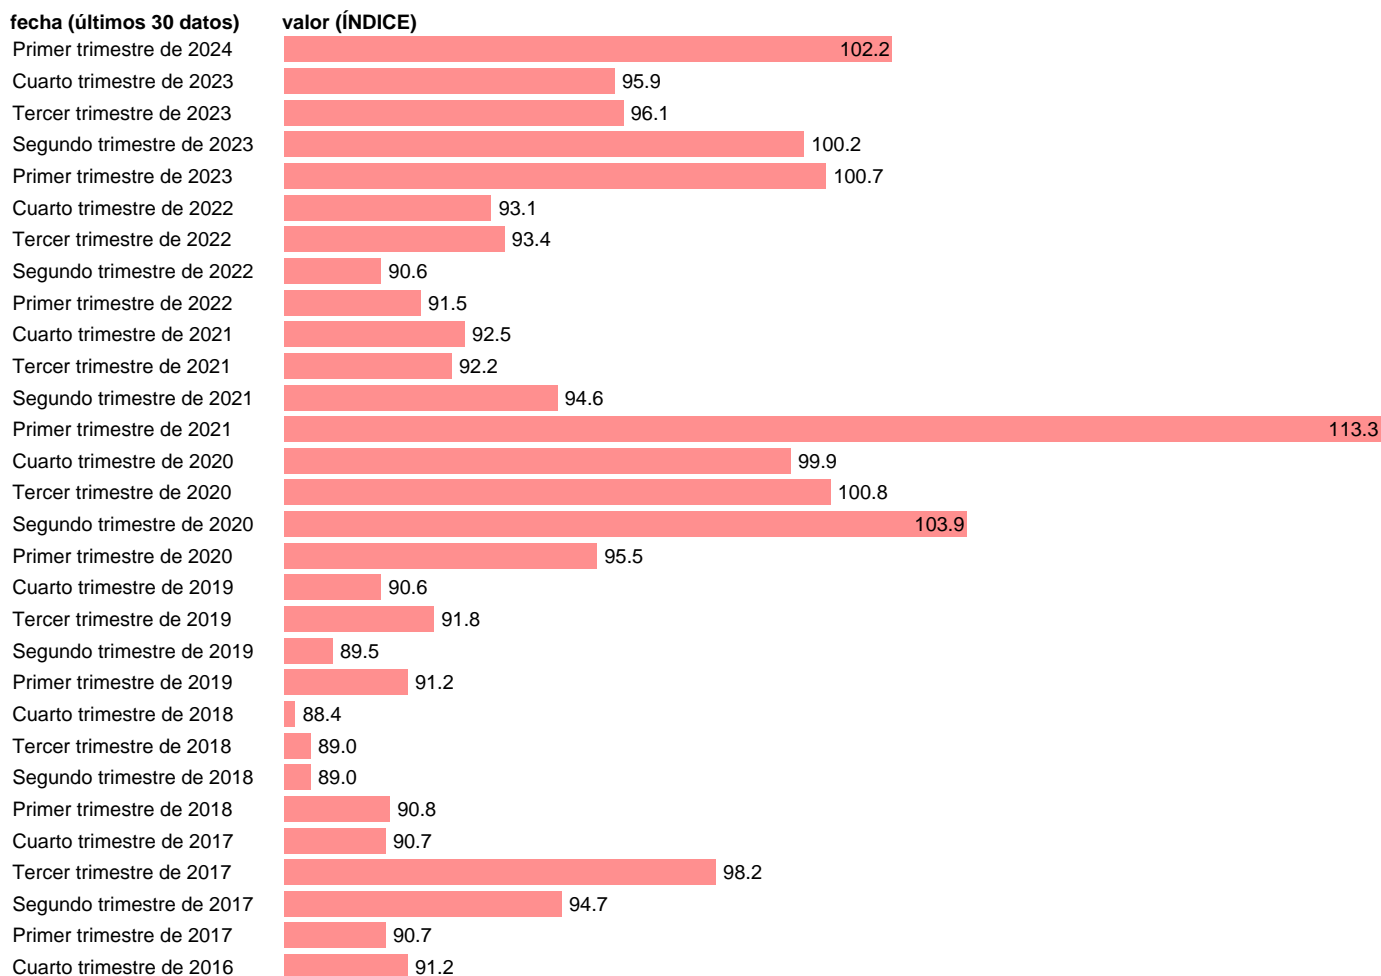

IND. ARMONIZADO DE COSTE LABORAL POR HORA TOTAL. INDUSTRIAS EXTRACTIVAS. CVEC

Estadística: [IND. ARMONIZADO DE COSTE LABORAL POR HORA TOTAL. INDUSTRIAS EXTRACTIVAS. CVEC](#)

Enlace permanente (Permalink): <https://tematicas.org/M1/465101.d/>

Notas: Índice de Coste Laboral Armonizado (www.ine.es/dyngs/IOE/es/operacion.htm?numinv=30211).

Fuente: INE.

Frecuencia: Trimestral.

Unidades: ÍNDICE.

Datos disponibles desde **Primer trimestre de 2000** hasta **Primer trimestre de 2024**.

Valor más alto alcanzado en Primer trimestre de 2021: **113.3**.

Valor más bajo alcanzado en Primer trimestre de 2000: **51.5**.

[Pulse aquí](#) para acceder a los datos completos actualizados y a la representación gráfica estadística.