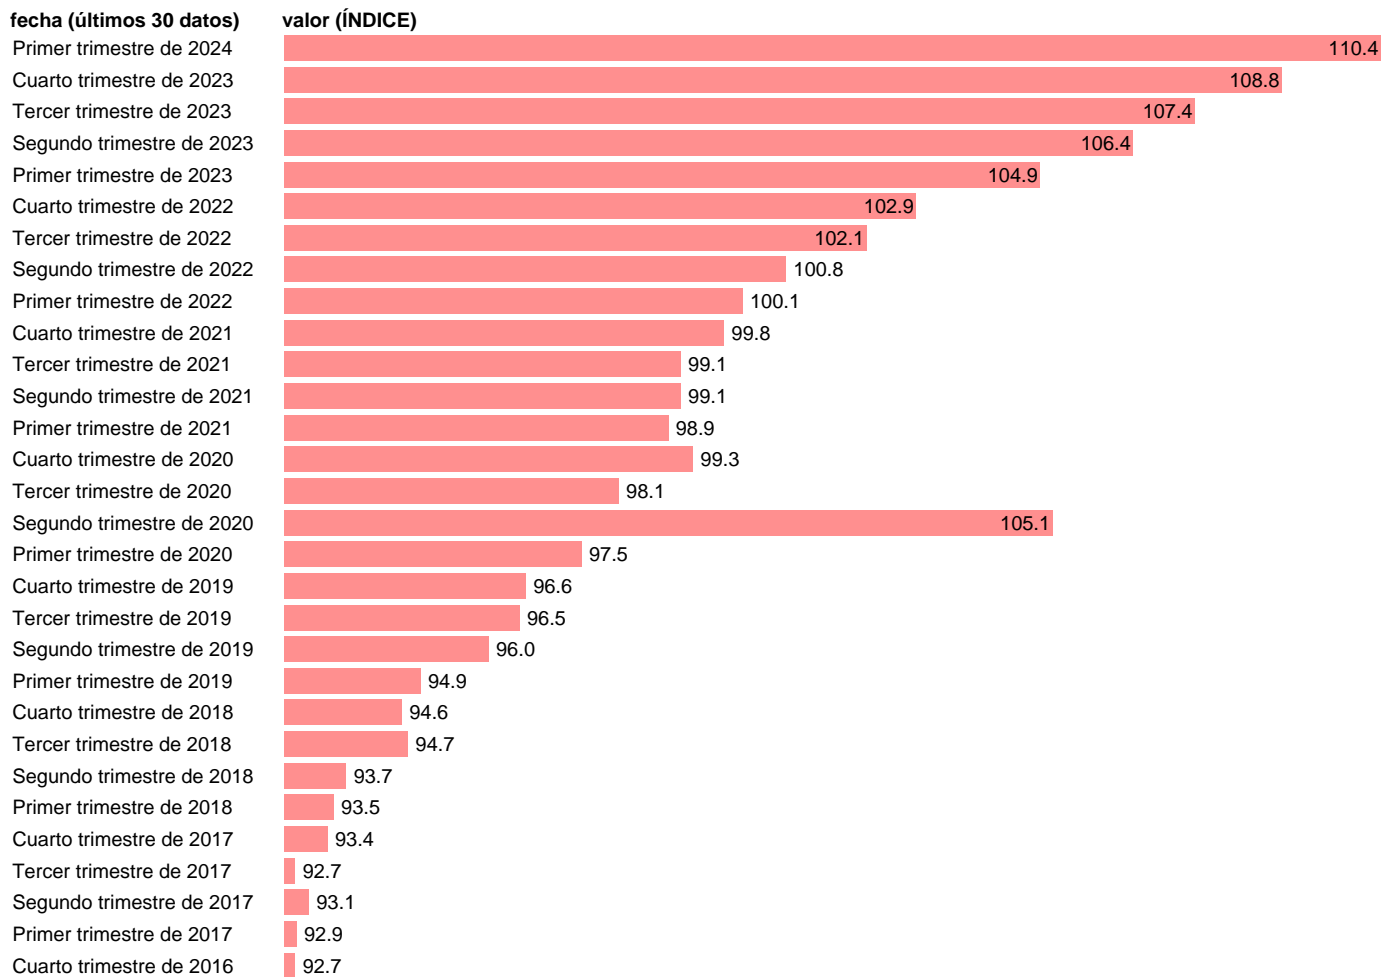

IND. ARMONIZADO DE COSTE LABORAL POR HORA TOTAL. INDUSTRIA MANUFACTURERA. CVEC

Estadística: [IND. ARMONIZADO DE COSTE LABORAL POR HORA TOTAL. INDUSTRIA MANUFACTURERA. CVEC](#)

Enlace permanente (Permalink): <https://tematicas.org/M1/465102.d/>

Notas: Índice de Coste Laboral Armonizado (www.ine.es/dyngs/IOE/es/operacion.htm?numinv=30211).

Fuente: INE.

Frecuencia: Trimestral.

Unidades: ÍNDICE.

Datos disponibles desde **Primer trimestre de 2000** hasta **Primer trimestre de 2024**.

Valor más alto alcanzado en Primer trimestre de 2024: **110.4**.

Valor más bajo alcanzado en Primer trimestre de 2000: **56.9**.

[Pulse aquí](#) para acceder a los datos completos actualizados y a la representación gráfica estadística.