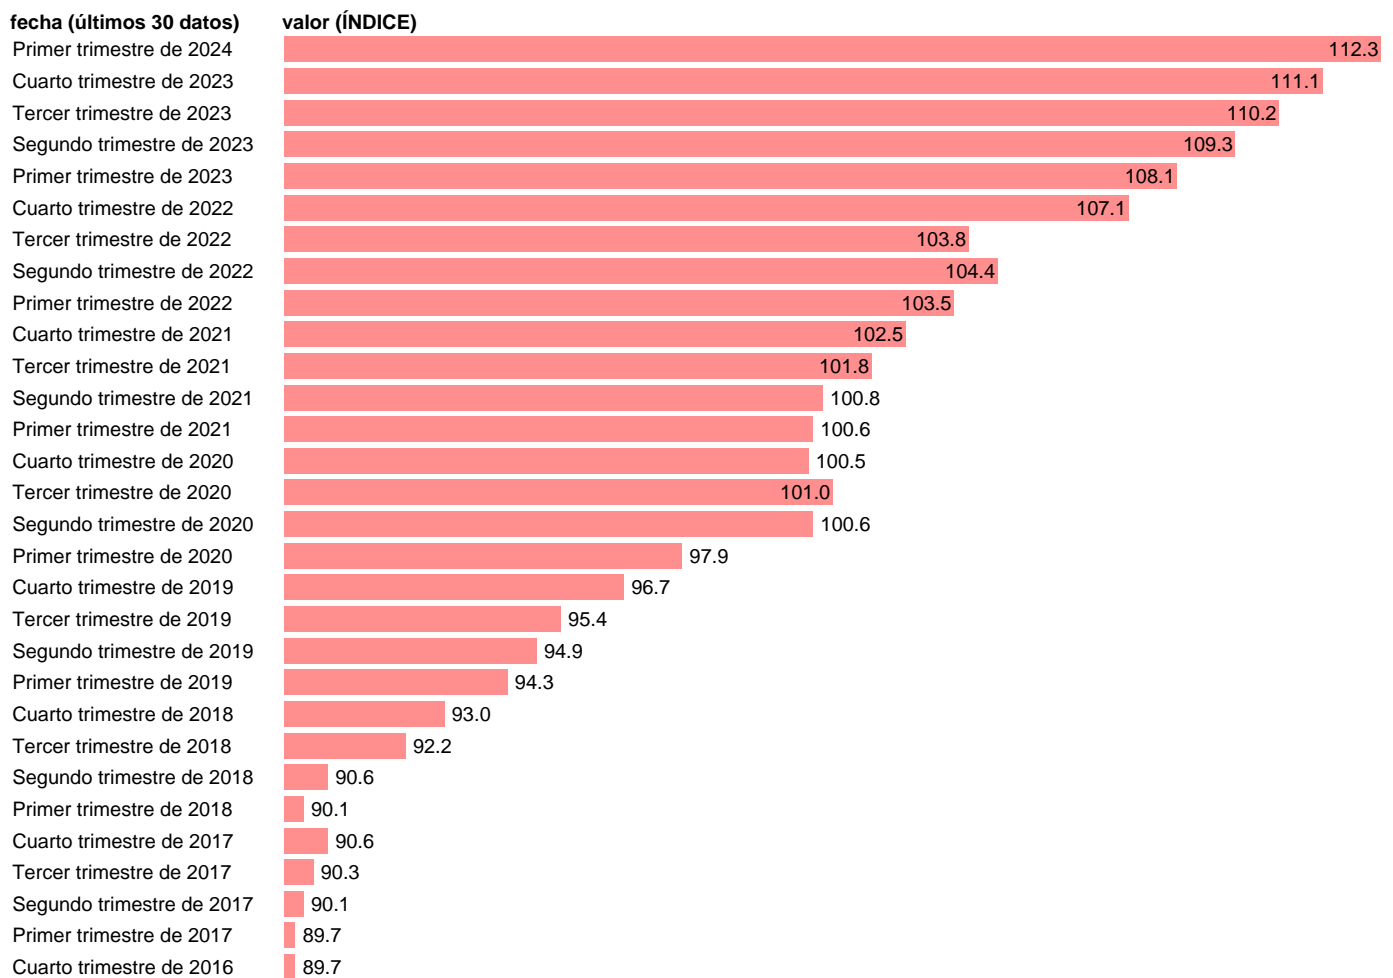

IND. ARMONIZADO DE COSTE LABORAL POR HORA TOTAL. ADMINISTRACION PUBLICA. CVEC

Estadística: [IND. ARMONIZADO DE COSTE LABORAL POR HORA TOTAL. ADMINISTRACION PUBLICA. CVEC](#)

Enlace permanente (Permalink): <https://tematicas.org/M1/465114.d/>

Notas: Índice de Coste Laboral Armonizado (www.ine.es/dyngs/IOE/es/operacion.htm?numinv=30211).

Fuente: INE.

Frecuencia: Trimestral.

Unidades: ÍNDICE.

Datos disponibles desde **Primer trimestre de 2006** hasta **Primer trimestre de 2024**.

Valor más alto alcanzado en Primer trimestre de 2024: **112.3**.

Valor más bajo alcanzado en Cuarto trimestre de 2012: **72.9**.

[Pulse aquí](#) para acceder a los datos completos actualizados y a la representación gráfica estadística.