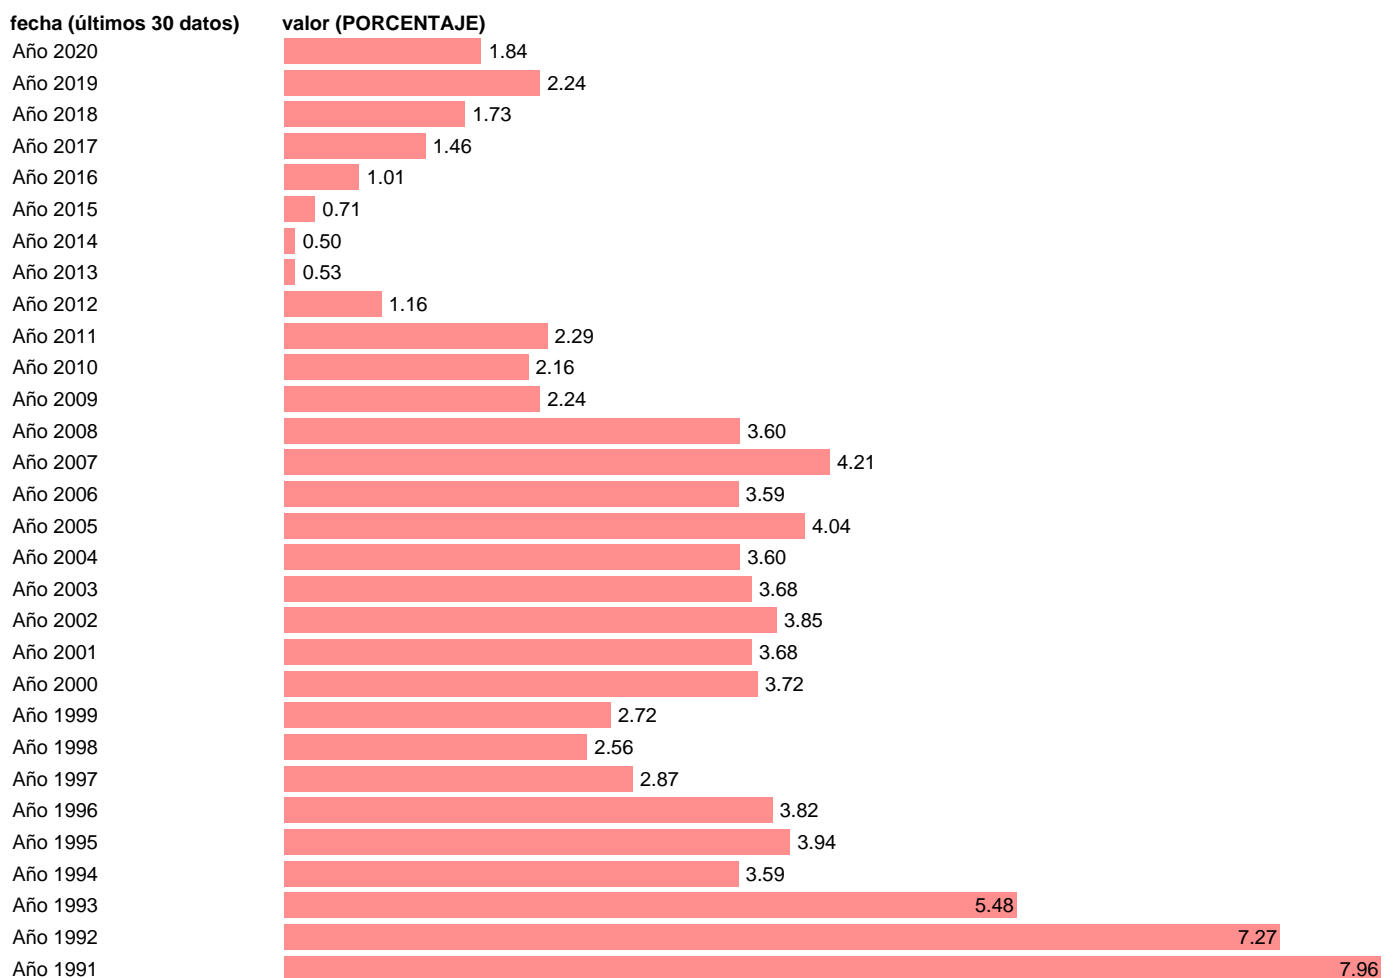

INCREMENTO SALARIAL REGISTRADO CONVENIOS.TOTAL (CON EFECTO "CLAUSULAS")

Estadística: [INCREMENTO SALARIAL REGISTRADO CONVENIOS.TOTAL \(CON EFECTO "CLAUSULAS"\)](#)

Enlace permanente (Permalink): <https://tematicas.org/M1/450100/>

Notas: INCORPORA LA REPERCUSION DE LAS CLAUSULAS DE SALVAGUARDA ACTUALIZA: SGAM (AREA DE MERCADO LABORAL)

Fuente: **MTAS.**

Frecuencia: **Anual.**

Unidades: **PORCENTAJE.**

Datos disponibles desde **Año 1984** hasta **Año 2020**.

Valor más alto alcanzado en Año 1990: **8.33**.

Valor más bajo alcanzado en Año 2014: **0.5**.

[Pulse aquí](#) para acceder a los datos completos actualizados y a la representación gráfica estadística.