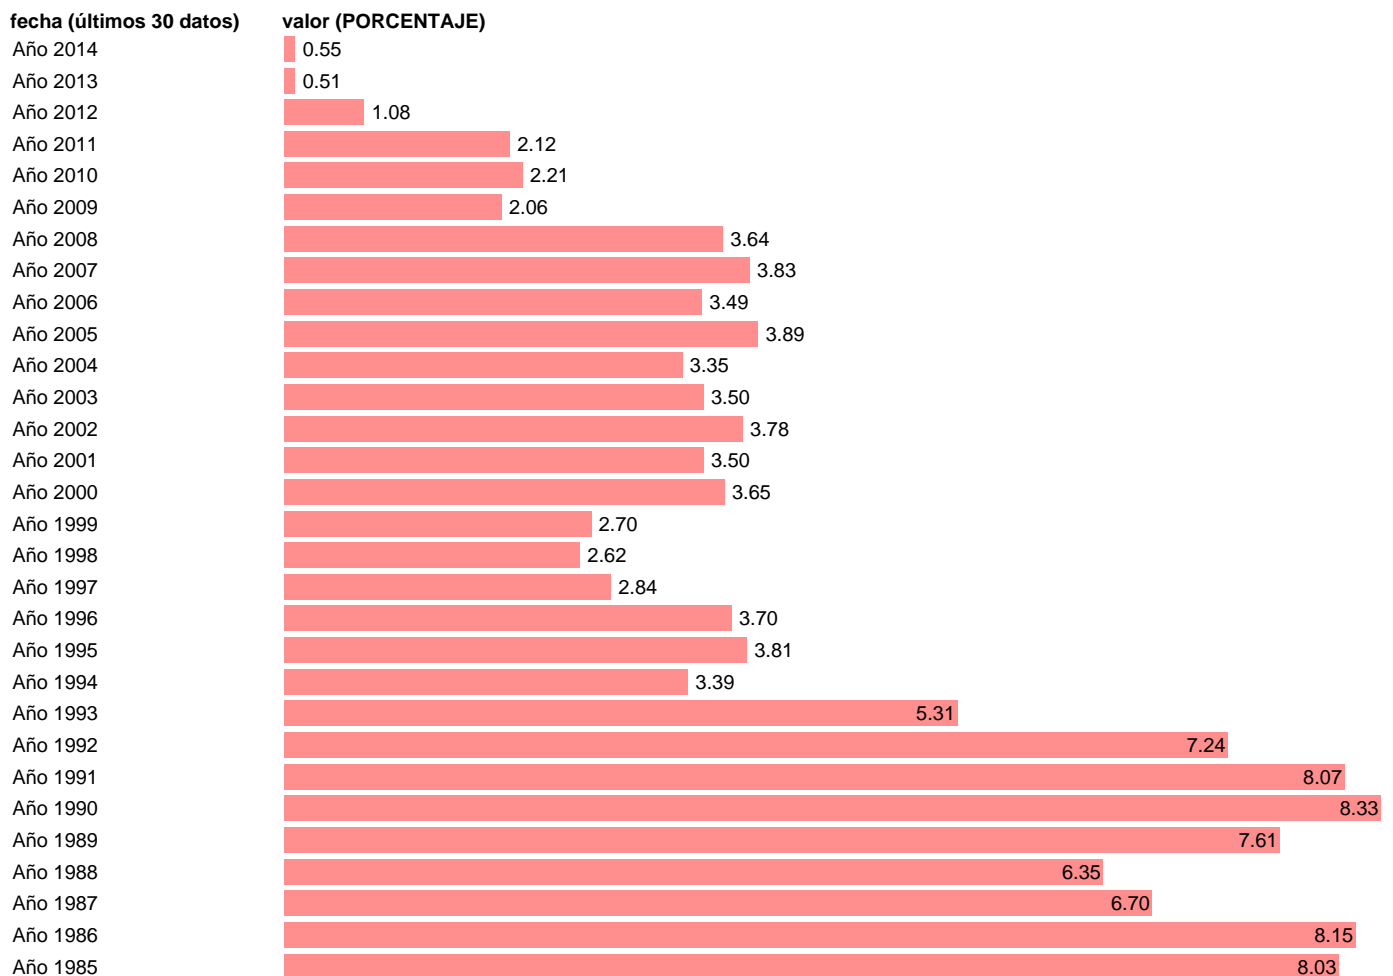

INCREMENTO SALARIAL REGISTRADO CONVENIOS. SERVICIOS (CON EFECTO "CLAÚSULAS")

Estadística: [INCREMENTO SALARIAL REGISTRADO CONVENIOS. SERVICIOS \(CON EFECTO "CLAÚSULAS"\)](#)

Enlace permanente (Permalink): <https://tematicas.org/M1/450160-----/>

Notas: INCORPORA LA REPERCUSIÓN DE LAS CLAÚSULAS DE SALVAGUARDA. ACTUALIZA: SGAM (ÁREA DE MERCADO LABORAL).

Fuente: MESS.

Frecuencia: Anual.

Unidades: PORCENTAJE.

Datos disponibles desde Año 1984 hasta Año 2014.

Valor más alto alcanzado en Año 1990: 8.33.

Valor más bajo alcanzado en Año 2013: 0.51.

[Pulse aquí](#) para acceder a los datos completos actualizados y a la representación gráfica estadística.