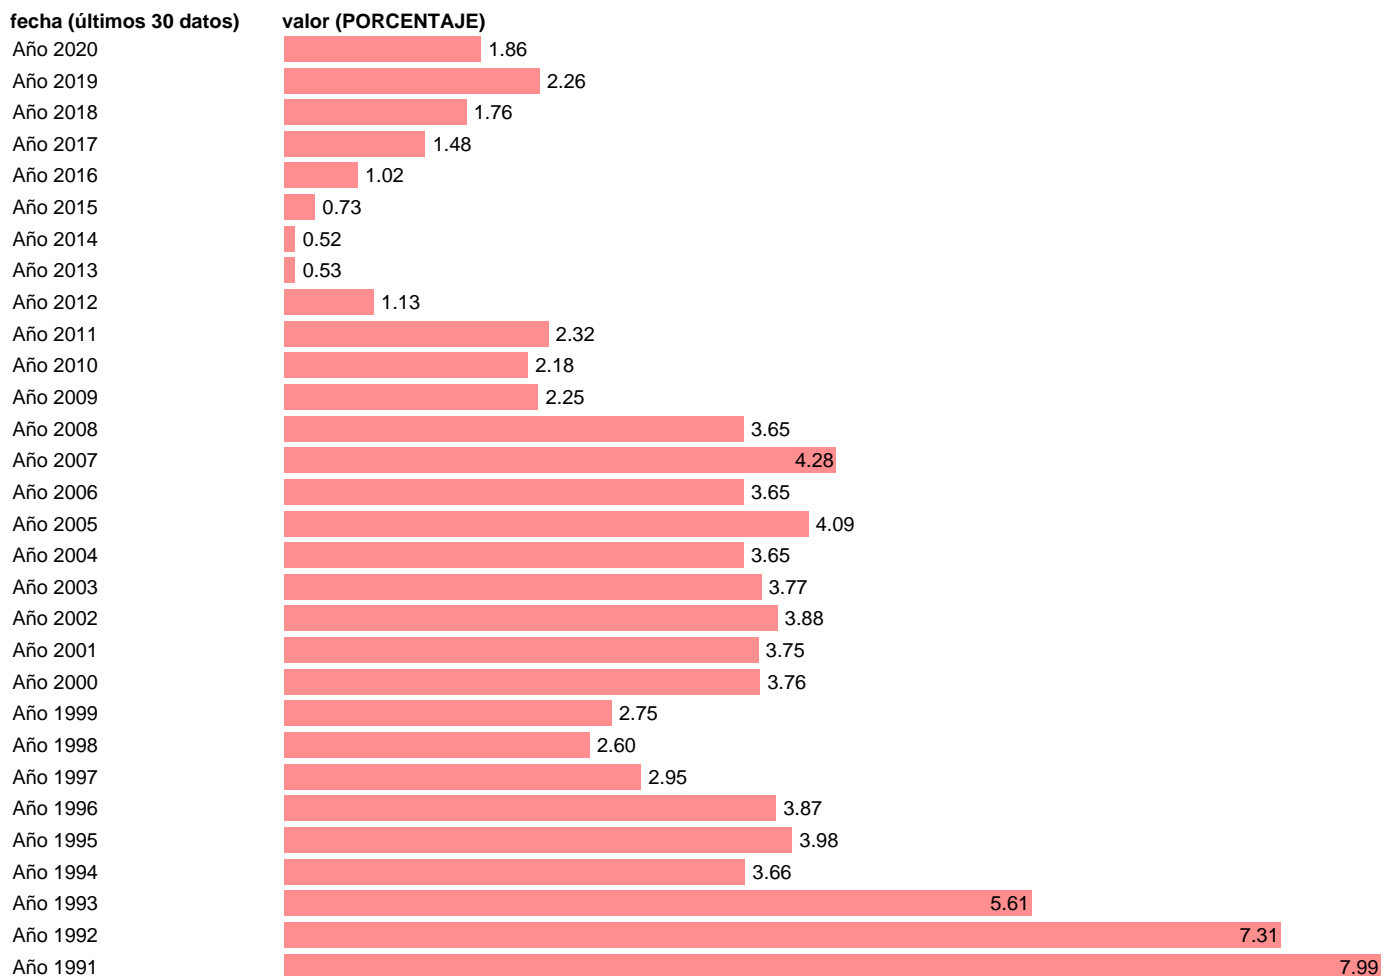

INCREMENTO SALARIAL REGISTRADO CONVENIOS. SECTOR (CON EFECTO "CLAUSULAS")

Estadística: [INCREMENTO SALARIAL REGISTRADO CONVENIOS. SECTOR \(CON EFECTO "CLAUSULAS"\)](#)

Enlace permanente (Permalink): <https://tematicas.org/M1/450120/>

Notas: INCORPORA LA REPERCUSION DE LAS CLAUSULAS DE SALVAGUARDA ACTUALIZA: SGAM (AREA DE MERCADO LABORAL)

Fuente: **MTAS.**

Frecuencia: **Anual.**

Unidades: **PORCENTAJE.**

Datos disponibles desde **Año 1984** hasta **Año 2020**.

Valor más alto alcanzado en Año 1990: **8.37**.

Valor más bajo alcanzado en Año 2014: **0.52**.

[Pulse aquí](#) para acceder a los datos completos actualizados y a la representación gráfica estadística.