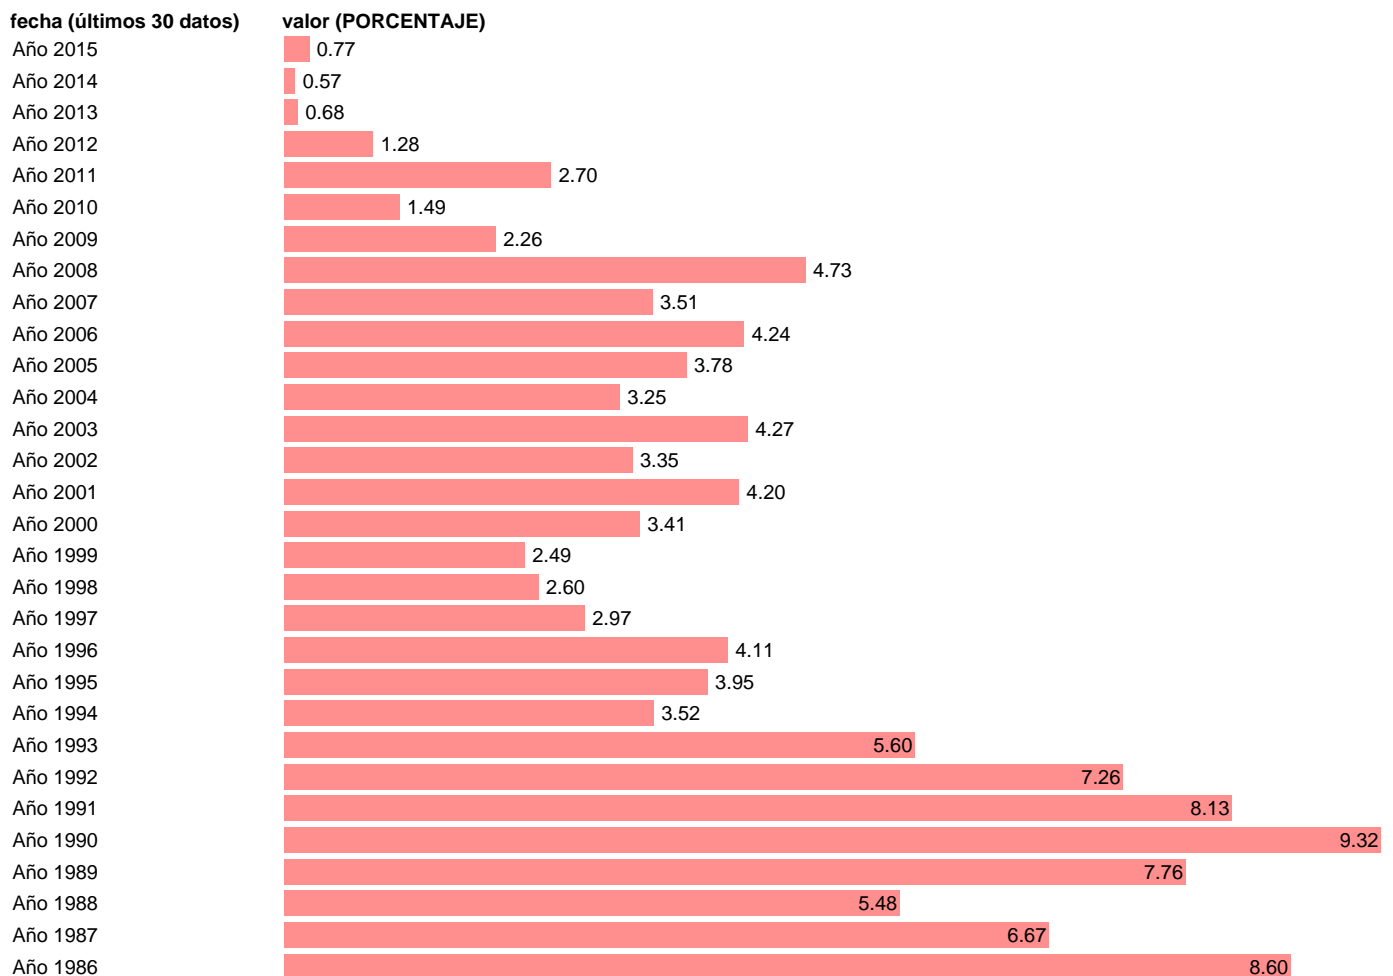

INCREMENTO SALARIAL REGISTRADO CONVENIOS SECTOR (CON EFECTO "CLAUSULAS")

Estadística: [INCREMENTO SALARIAL REGISTRADO CONVENIOS SECTOR \(CON EFECTO "CLAUSULAS"\)](#)

Enlace permanente (Permalink): <https://tematicas.org/M1/450120c-----/>

Notas: **INCORPORA LA REPERCUSION DE LAS CLAUSULAS DE SALVAGUARDA DEL EJERCICIO ANTERIOR**
ACTUALIZA: SGPC (AREA DE MERCADO LABORAL)

Fuente: **MTAS.**

Frecuencia: **Anual.**

Unidades: **PORCENTAJE.**

Datos disponibles desde **Año 1985** hasta **Año 2015**.

Valor más alto alcanzado en Año 1990: **9.32**.

Valor más bajo alcanzado en Año 2014: **0.57**.

[Pulse aquí](#) para acceder a los datos completos actualizados y a la representación gráfica estadística.