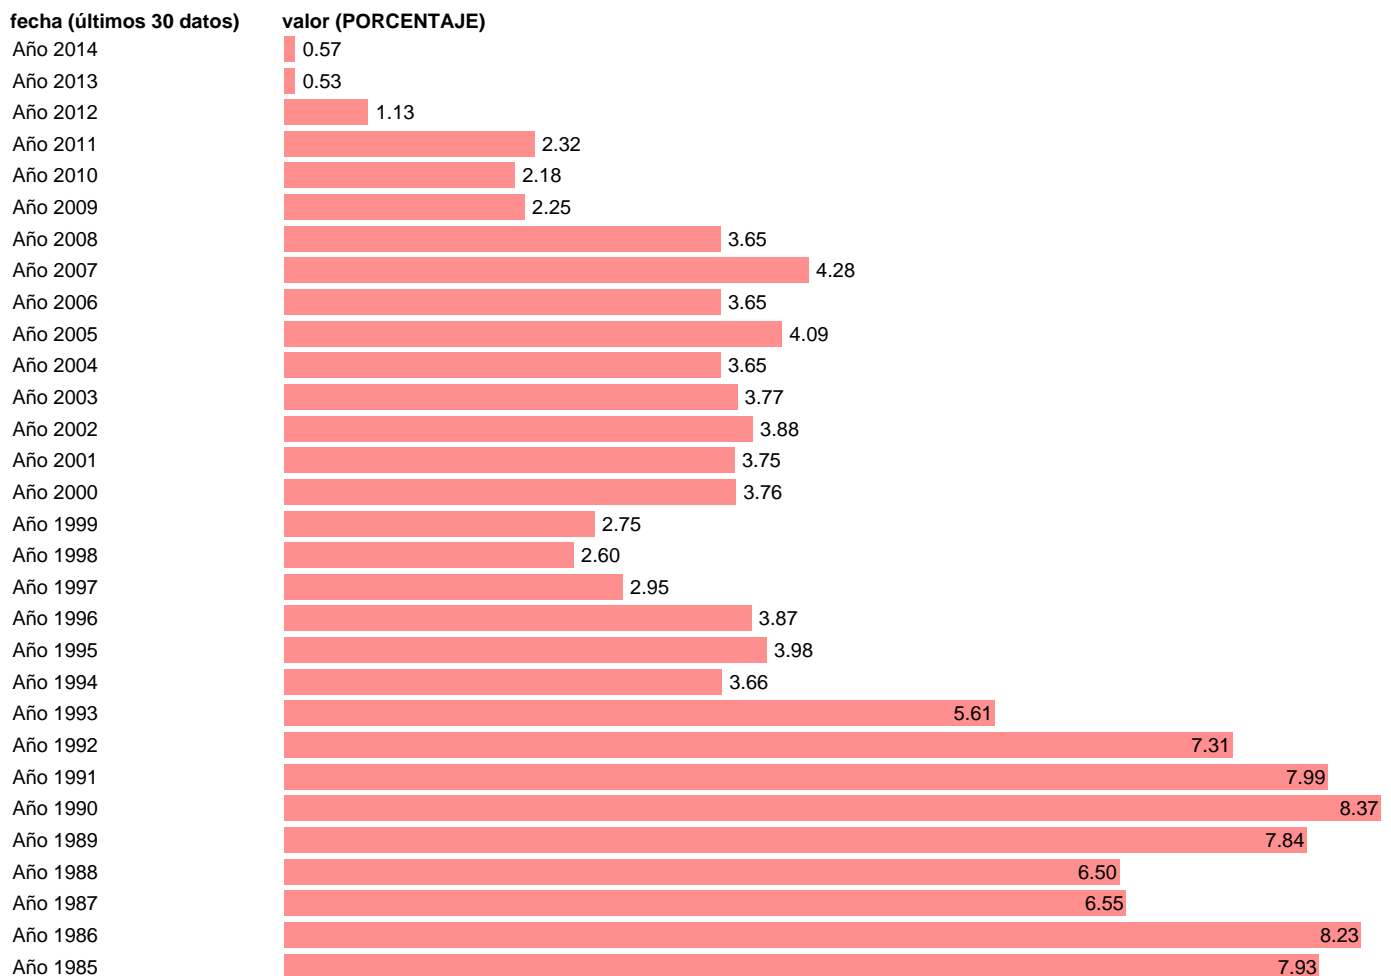

## INCREMENTO SALARIAL REGISTRADO CONVENIOS. SECTOR (CON EFECTO "CLAUSULAS")

Estadística: [INCREMENTO SALARIAL REGISTRADO CONVENIOS. SECTOR \(CON EFECTO "CLAUSULAS"\)](#)

Enlace permanente (Permalink): <https://tematicas.org/M1/450120-----/>

Notas: INCORPORA LA REPERCUSION DE LAS CLAUSULAS DE SALVAGUARDA ACTUALIZA: SGAM (AREA DE MERCADO LABORAL)

Fuente: **MTAS.**

Frecuencia: **Anual.**

Unidades: **PORCENTAJE.**

Datos disponibles desde **Año 1984** hasta **Año 2014**.

Valor más alto alcanzado en Año 1990: **8.37**.

Valor más bajo alcanzado en Año 2013: **0.53**.

[Pulse aquí](#) para acceder a los datos completos actualizados y a la representación gráfica estadística.