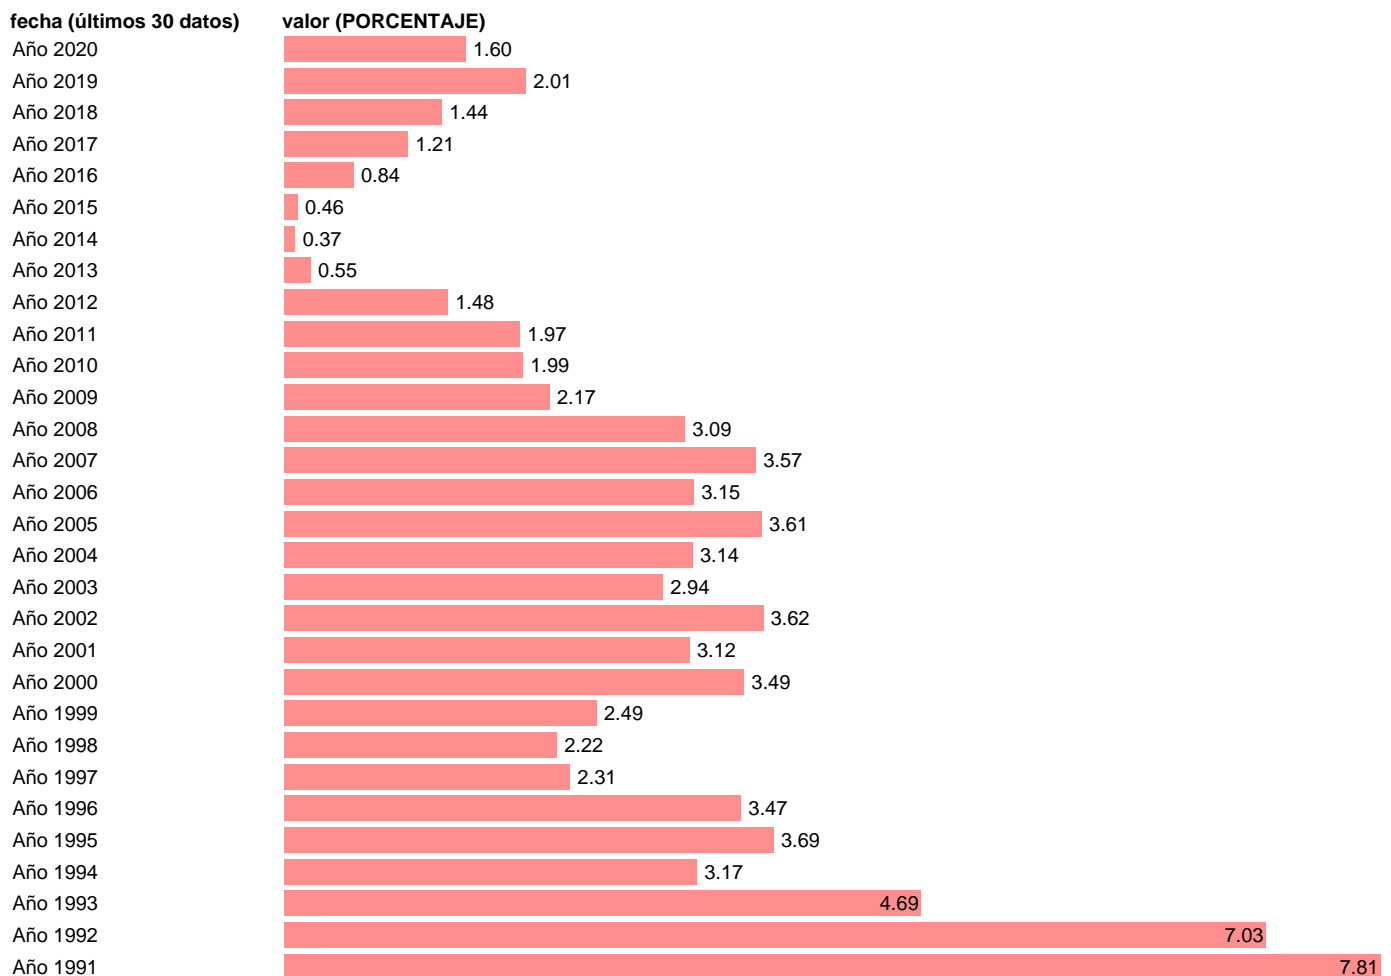

Notas: INCORPORA LA REPERCUSION DE LAS CLAUSULAS DE SALVAGUARDA ACTUALIZA: SGAM (AREA DE MERCADO LABORAL)

Fuente: **MTAS.**

Frecuencia: **Anual.**

Unidades: **PORCENTAJE.**

Datos disponibles desde **Año 1984** hasta **Año 2020**.

Valor más alto alcanzado en Año 1986: **8.23**.

Valor más bajo alcanzado en Año 2014: **0.37**.

[Pulse aquí](#) para acceder a los datos completos actualizados y a la representación gráfica estadística.