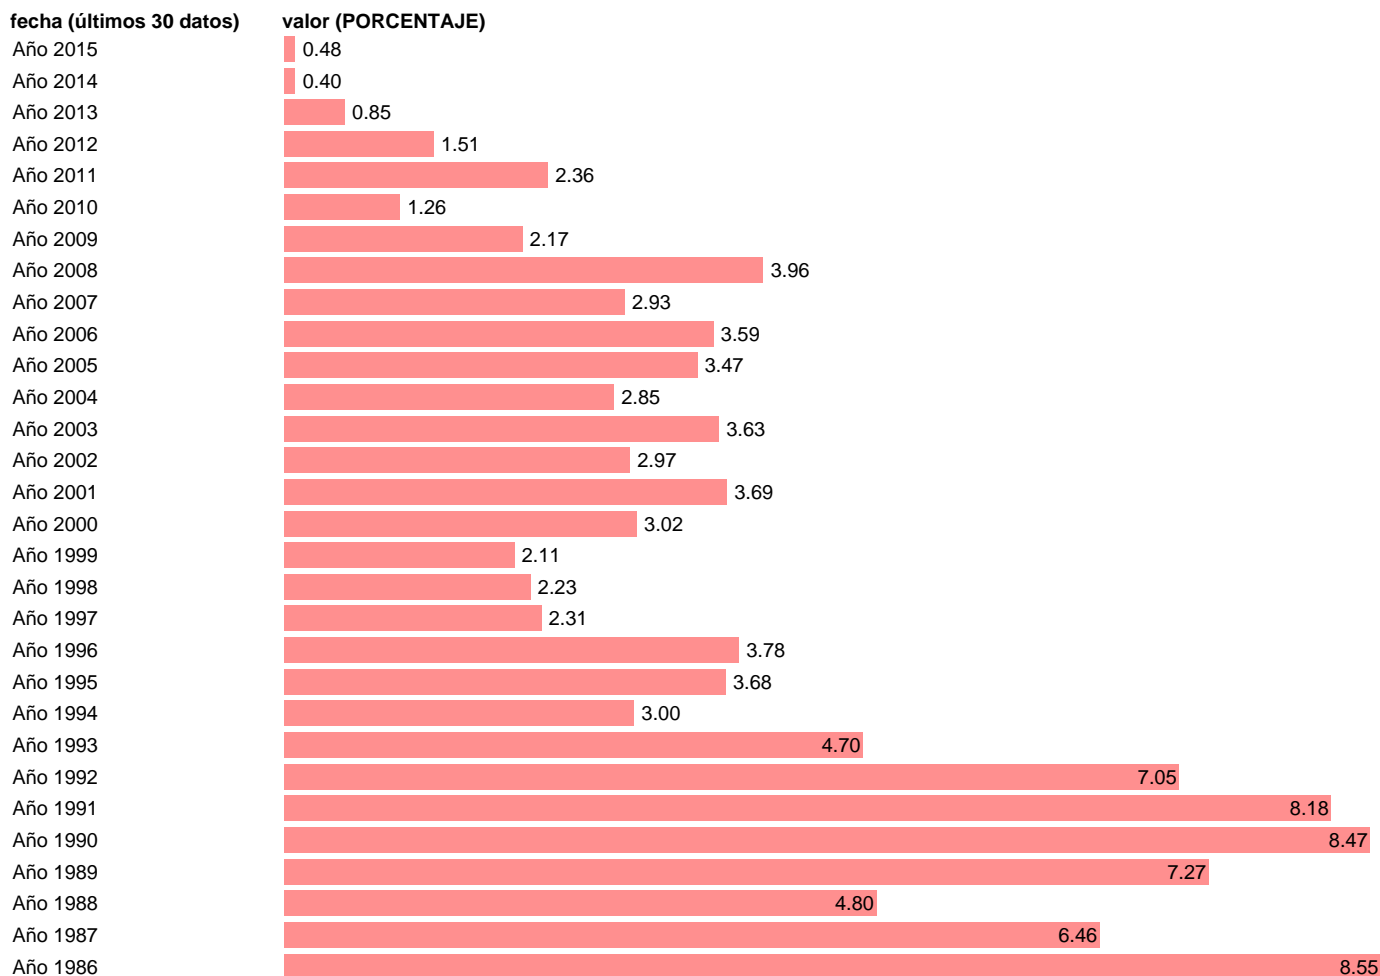

Notas: **INCORPORA LA REPERCUSION DE LAS CLAUSULAS DE SALVAGUARDA DEL EJERCICIO ANTERIOR**
ACTUALIZA: SGPC (AREA DE MERCADO LABORAL)

Fuente: **MTAS.**

Frecuencia: **Anual.**

Unidades: **PORCENTAJE.**

Datos disponibles desde **Año 1985** hasta **Año 2015**.

Valor más alto alcanzado en Año 1986: **8.55**.

Valor más bajo alcanzado en Año 2014: **0.4**.

[Pulse aquí](#) para acceder a los datos completos actualizados y a la representación gráfica estadística.