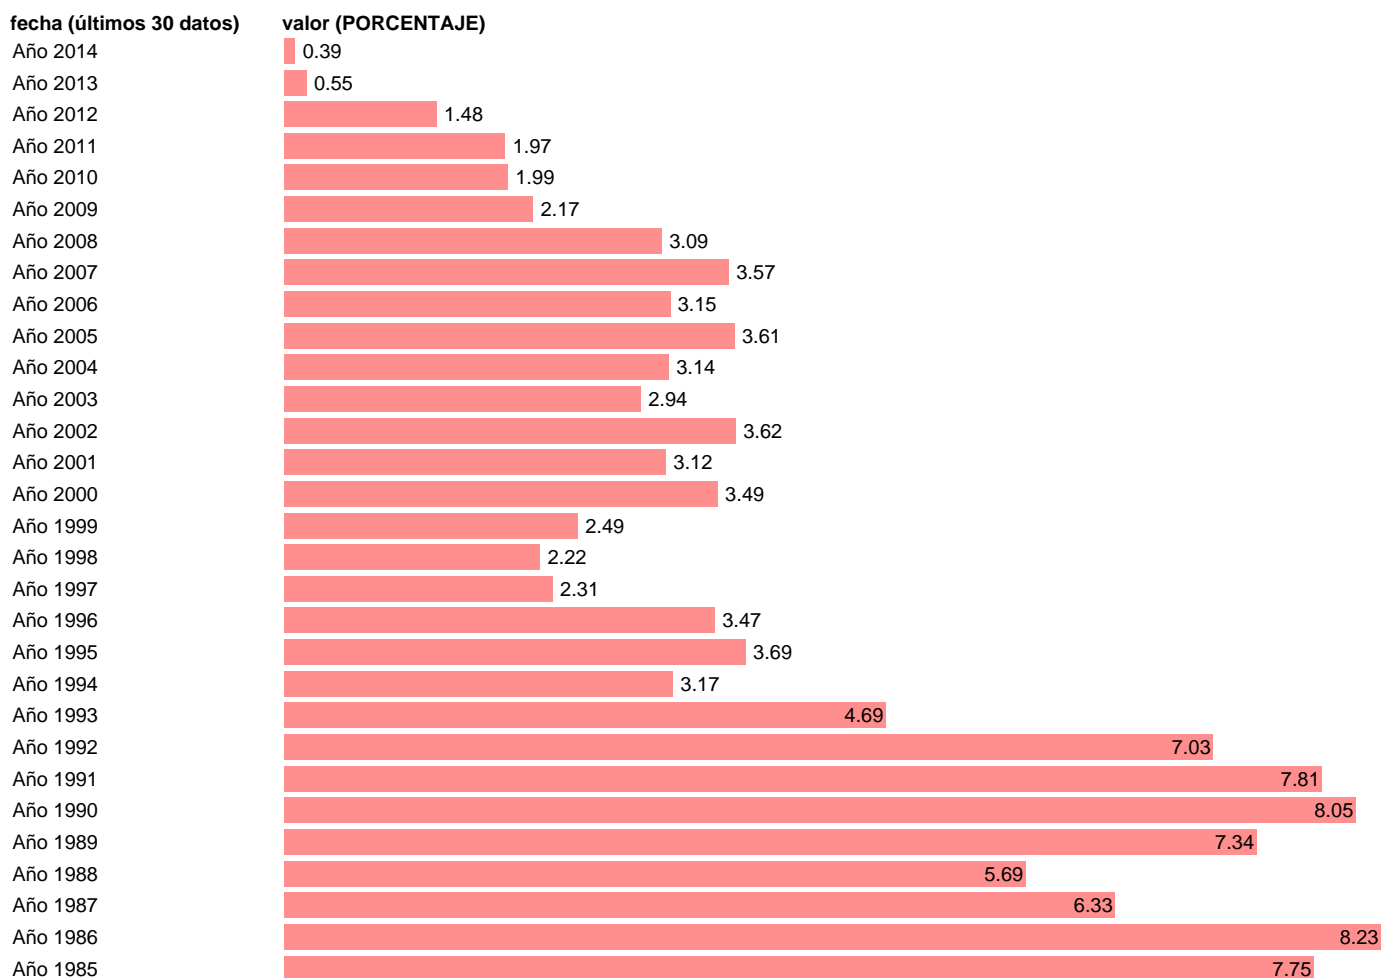

Notas: INCORPORA LA REPERCUSION DE LAS CLAUSULAS DE SALVAGUARDA ACTUALIZA: SGAM (AREA DE MERCADO LABORAL)

Fuente: **MTAS.**

Frecuencia: **Anual.**

Unidades: **PORCENTAJE.**

Datos disponibles desde **Año 1984** hasta **Año 2014**.

Valor más alto alcanzado en Año 1986: **8.23**.

Valor más bajo alcanzado en Año 2014: **0.39**.

[Pulse aquí](#) para acceder a los datos completos actualizados y a la representación gráfica estadística.