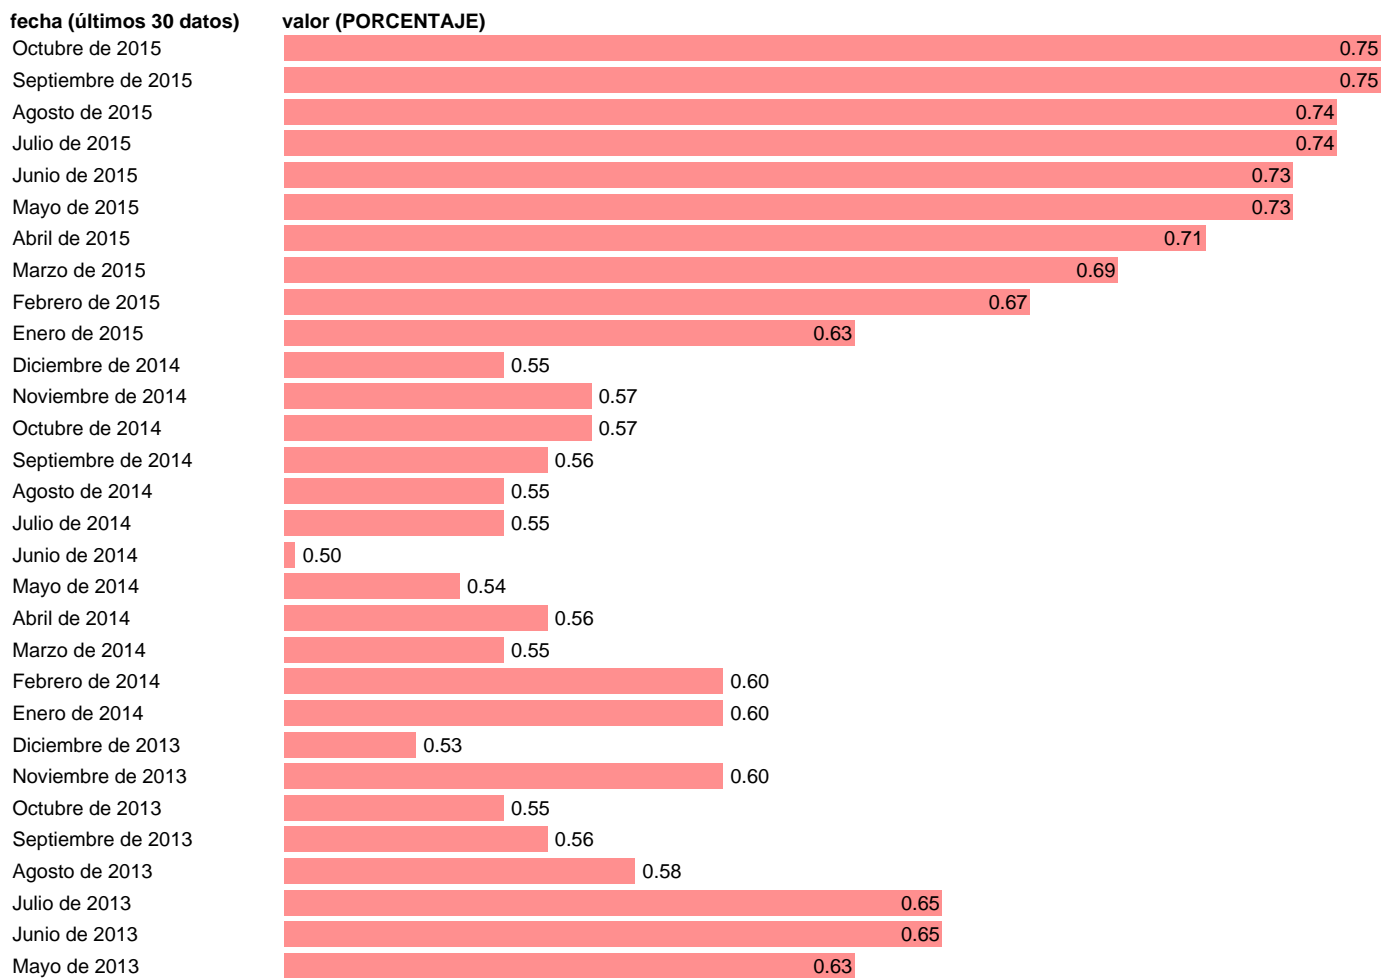

Notas: **INCREMENTOS ACUMULADOS A LO LARGO DEL AÑO NO SE DISPONE DE INFORMACION MENSUAL PARA EL AÑO 80 ACTUALIZA: SGPC (AREA DE MERCADO LABORAL)**

Fuente: **MTAS.**

Frecuencia: **Mensual.**

Unidades: **PORCENTAJE.**

Datos disponibles desde **Diciembre de 1980** hasta **Octubre de 2015**.

Valor más alto alcanzado en Marzo de 1981: **16.43**.

Valor más bajo alcanzado en Enero de 2013: **0.37**.

[Pulse aquí](#) para acceder a los datos completos actualizados y a la representación gráfica estadística.