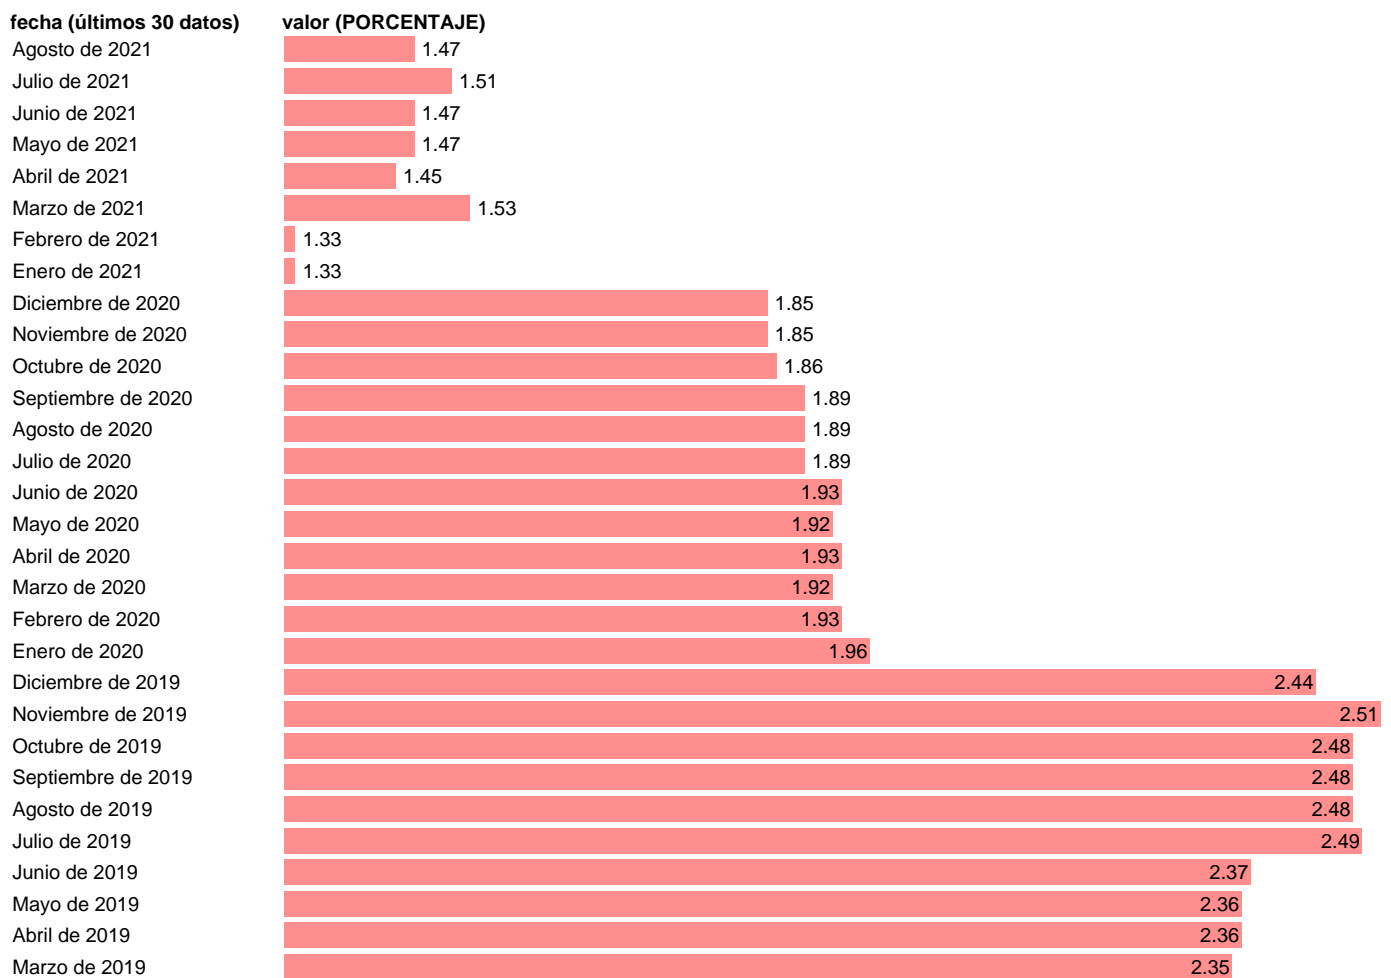

## INCREMENTO SALARIAL PACTADO EN EL SECTOR SERVICIOS

Estadística: [INCREMENTO SALARIAL PACTADO EN EL SECTOR SERVICIOS](#)

Enlace permanente (Permalink): <https://tematicas.org/M1/450007/>

Notas: **INCREMENTOS ACUMULADOS A LO LARGO DEL AÑO ACTUALIZA: SGPC (AREA DE MERCADO LABORAL)**

Fuente: **MESS.**

Frecuencia: **Mensual.**

Unidades: **PORCENTAJE.**

Datos disponibles desde **Diciembre de 1983** hasta **Agosto de 2021**.

Valor más alto alcanzado en Diciembre de 1983: **11.81**.

Valor más bajo alcanzado en Enero de 2013: **0.34**.

[Pulse aquí](#) para acceder a los datos completos actualizados y a la representación gráfica estadística.