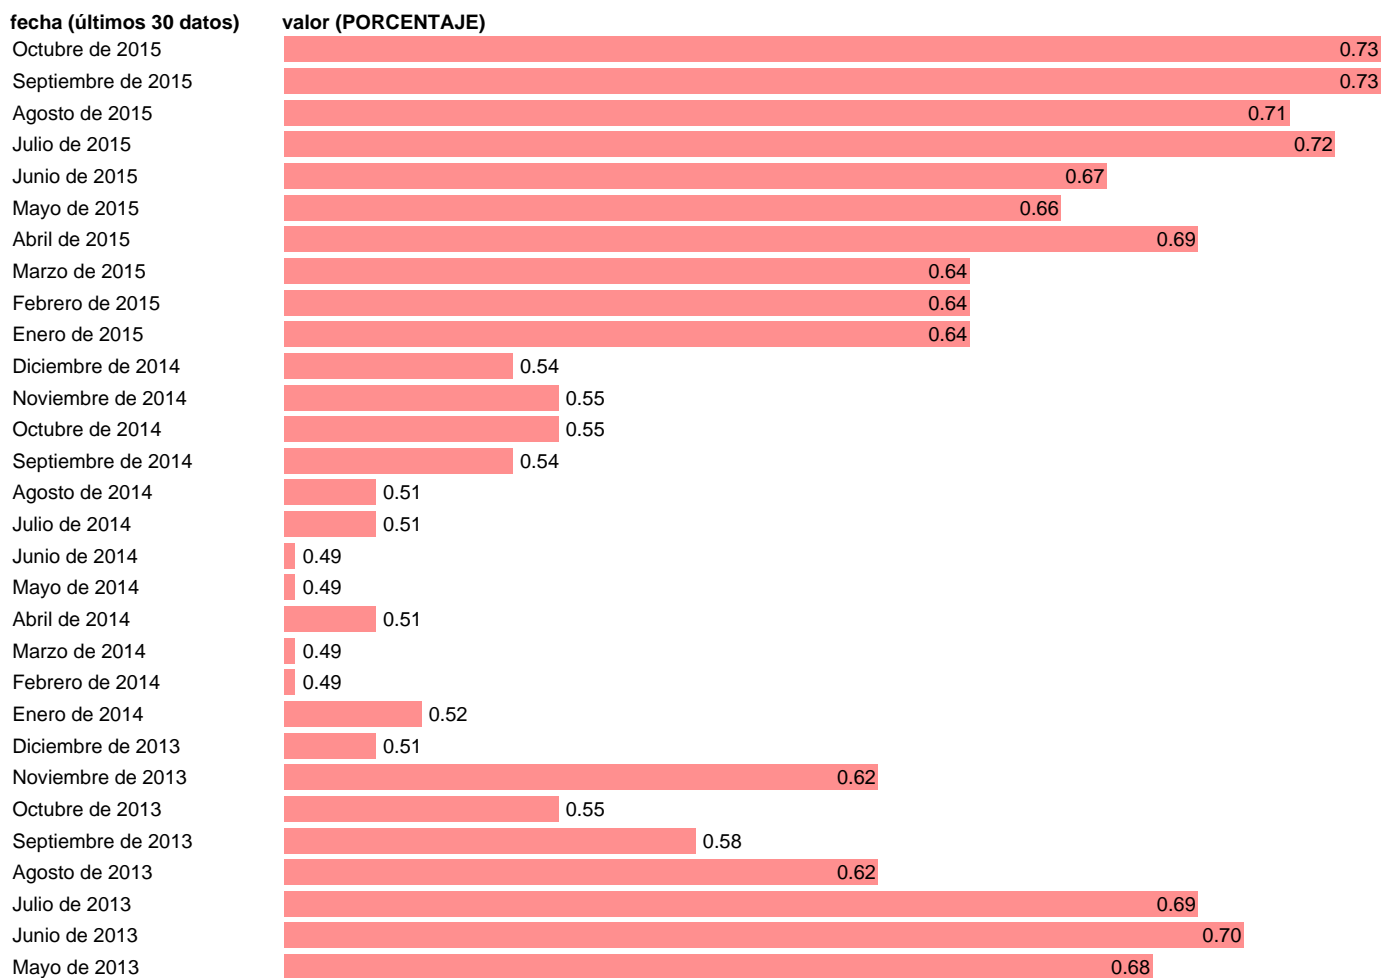

## INCREMENTO SALARIAL PACTADO EN EL SECTOR SERVICIOS

Estadística: [INCREMENTO SALARIAL PACTADO EN EL SECTOR SERVICIOS](#)

Enlace permanente (Permalink): <https://tematicas.org/M1/450007-----/>

Notas: **INCREMENTOS ACUMULADOS A LO LARGO DEL AÑO ACTUALIZA: SGPC (AREA DE MERCADO LABORAL)**

Fuente: **MESS.**

Frecuencia: **Mensual.**

Unidades: **PORCENTAJE.**

Datos disponibles desde **Diciembre de 1983** hasta **Octubre de 2015**.

Valor más alto alcanzado en Diciembre de 1983: **11.81**.

Valor más bajo alcanzado en Enero de 2013: **0.34**.

[Pulse aquí](#) para acceder a los datos completos actualizados y a la representación gráfica estadística.