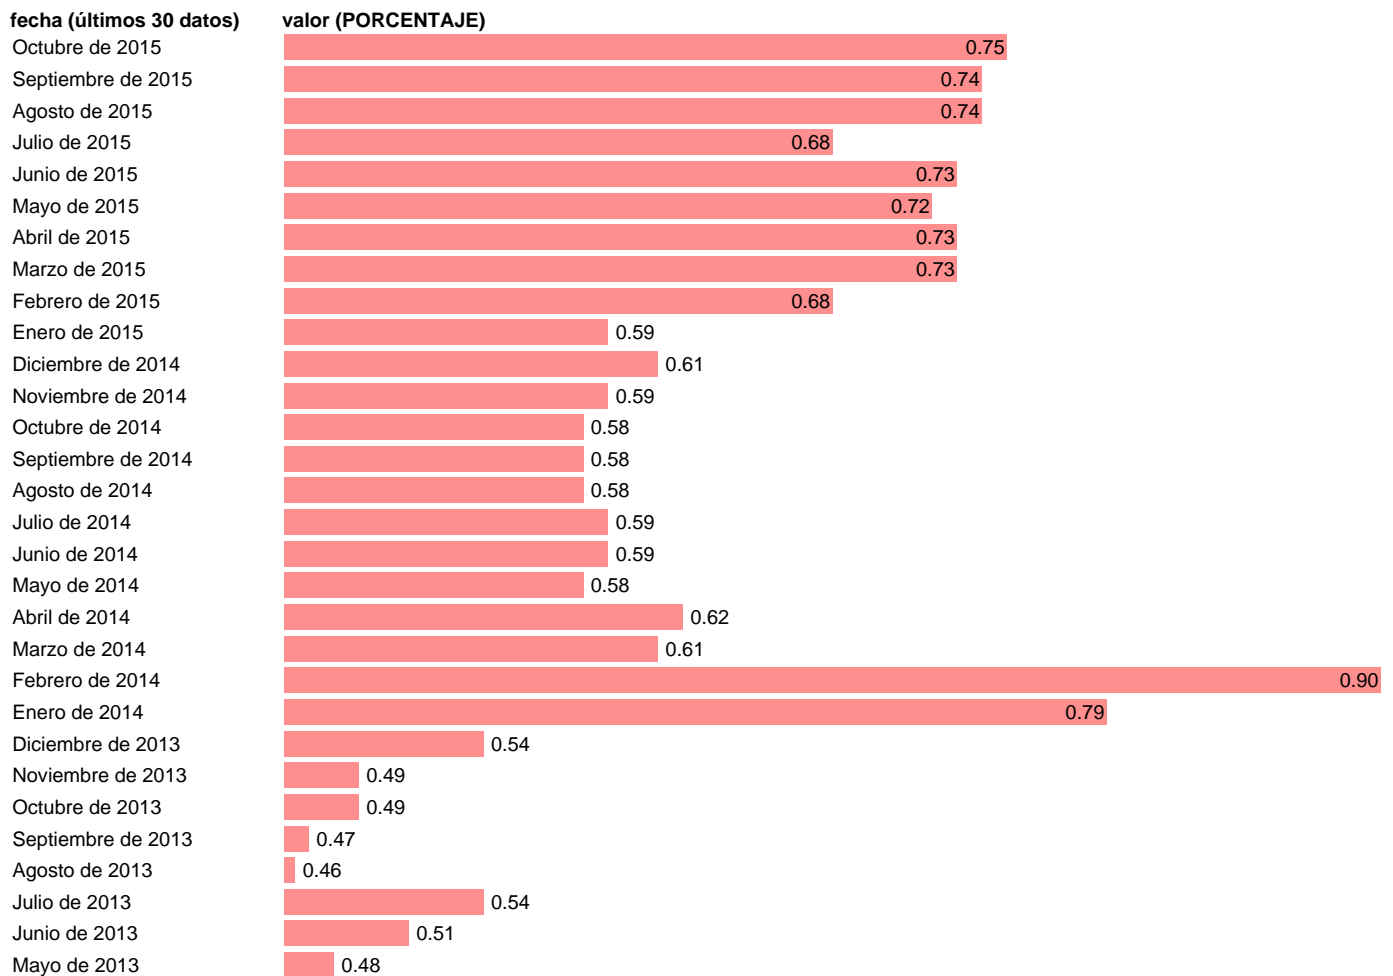

## INCREMENTO SALARIAL PACTADO EN EL SECTOR INDUSTRIA

Estadística: [INCREMENTO SALARIAL PACTADO EN EL SECTOR INDUSTRIA](#)

Enlace permanente (Permalink): <https://tematicas.org/M1/450005-----/>

Notas: **INCREMENTOS ACUMULADOS A LO LARGO DEL AÑO ACTUALIZA: SGPC (AREA DE MERCADO LABORAL)**

Fuente: **MESS.**

Frecuencia: **Mensual.**

Unidades: **PORCENTAJE.**

Datos disponibles desde **Diciembre de 1983** hasta **Octubre de 2015**.

Valor más alto alcanzado en Diciembre de 1983: **11.38**.

Valor más bajo alcanzado en Marzo de 2013: **0.31**.

[Pulse aquí](#) para acceder a los datos completos actualizados y a la representación gráfica estadística.