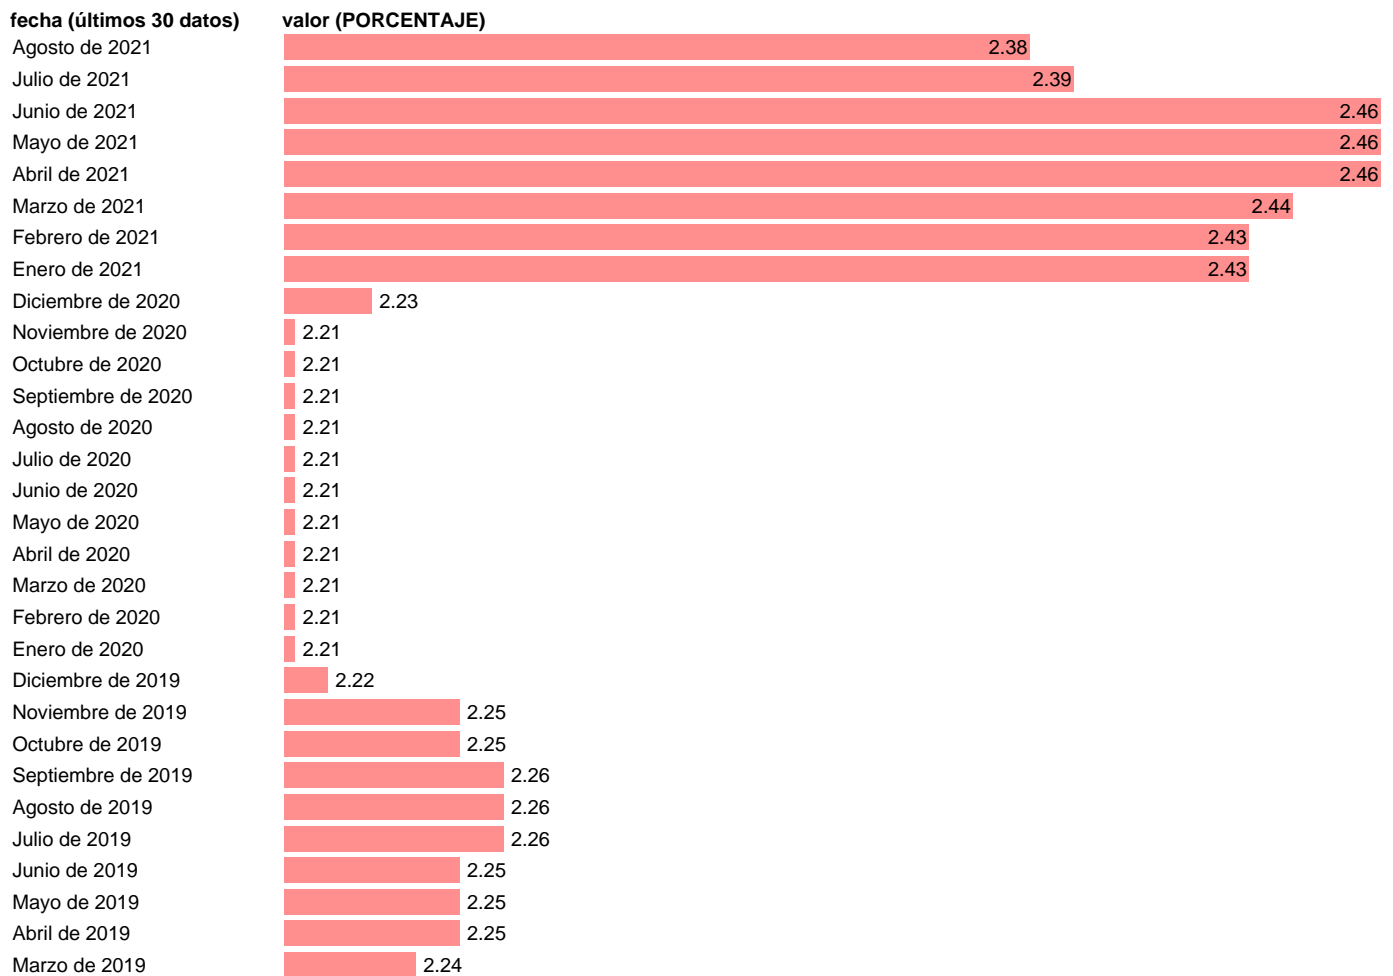

Notas: **INCREMENTOS ACUMULADOS A LO LARGO DEL AÑO ACTUALIZA: SGPC (AREA DE MERCADO LABORAL)**

Fuente: **MESS.**

Frecuencia: **Mensual.**

Unidades: **PORCENTAJE.**

Datos disponibles desde **Diciembre de 1983** hasta **Agosto de 2021**.

Valor más alto alcanzado en Diciembre de 1983: **11.3**.

Valor más bajo alcanzado en Enero de 2014: **0**.

[Pulse aquí](#) para acceder a los datos completos actualizados y a la representación gráfica estadística.