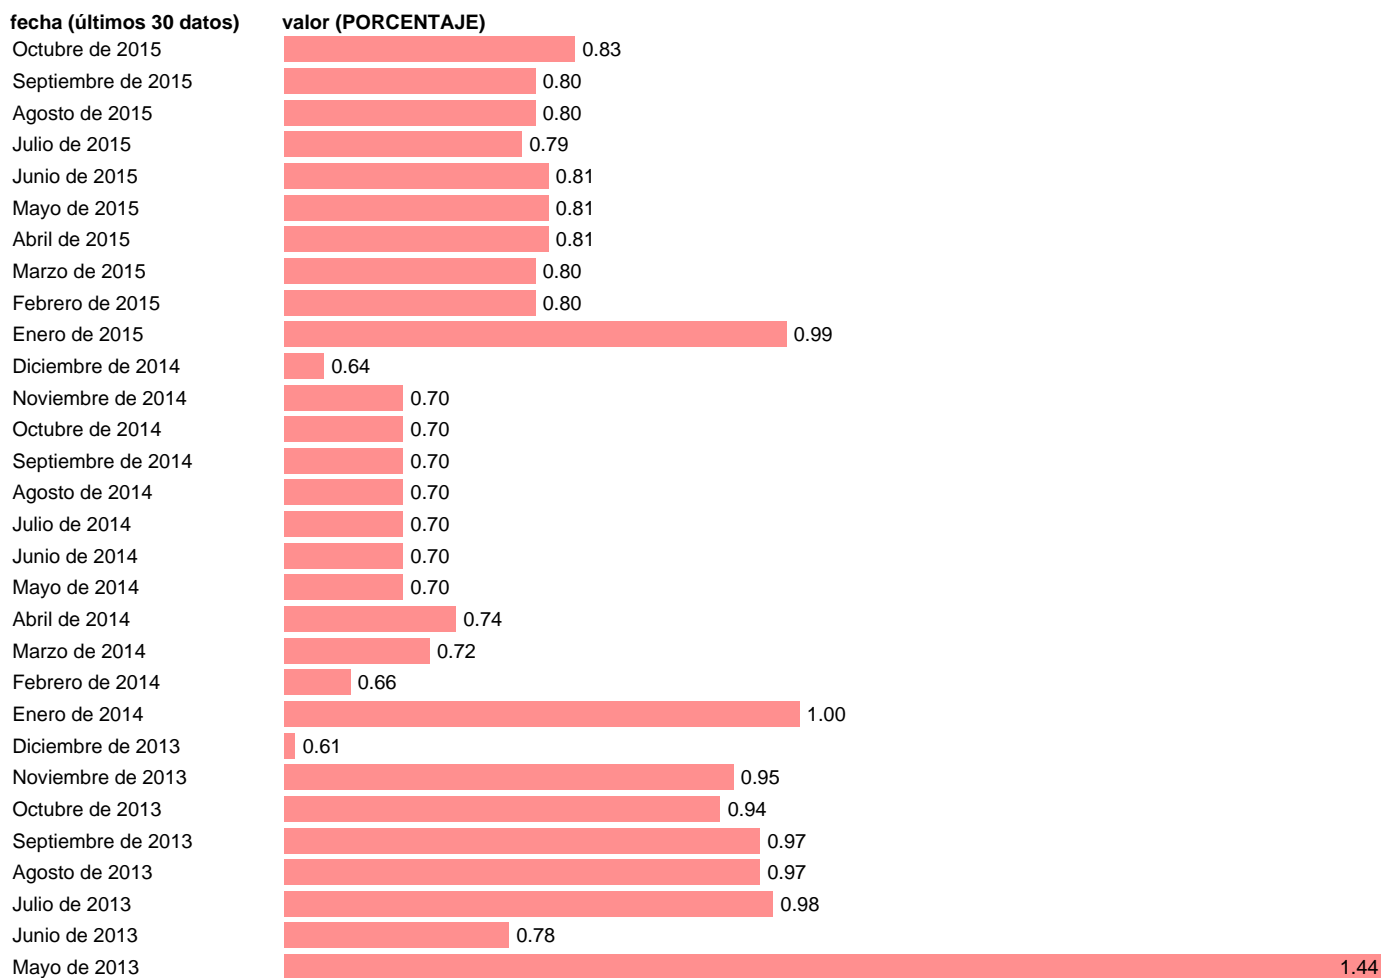

INCREMENTO SALARIAL PACTADO EN EL SECTOR AGRARIO

Estadística: [INCREMENTO SALARIAL PACTADO EN EL SECTOR AGRARIO](#)

Enlace permanente (Permalink): <https://tematicas.org/M1/450003-----/>

Notas: **INCREMENTOS ACUMULADOS A LO LARGO DEL AÑO ACTUALIZA: SGPC (AREA DE MERCADO LABORAL)**

Fuente: **MESS.**

Frecuencia: **Mensual.**

Unidades: **PORCENTAJE.**

Datos disponibles desde **Diciembre de 1983** hasta **Octubre de 2015**.

Valor más alto alcanzado en Diciembre de 1983: **10.02**.

Valor más bajo alcanzado en Enero de 2013: **0**.

[Pulse aquí](#) para acceder a los datos completos actualizados y a la representación gráfica estadística.