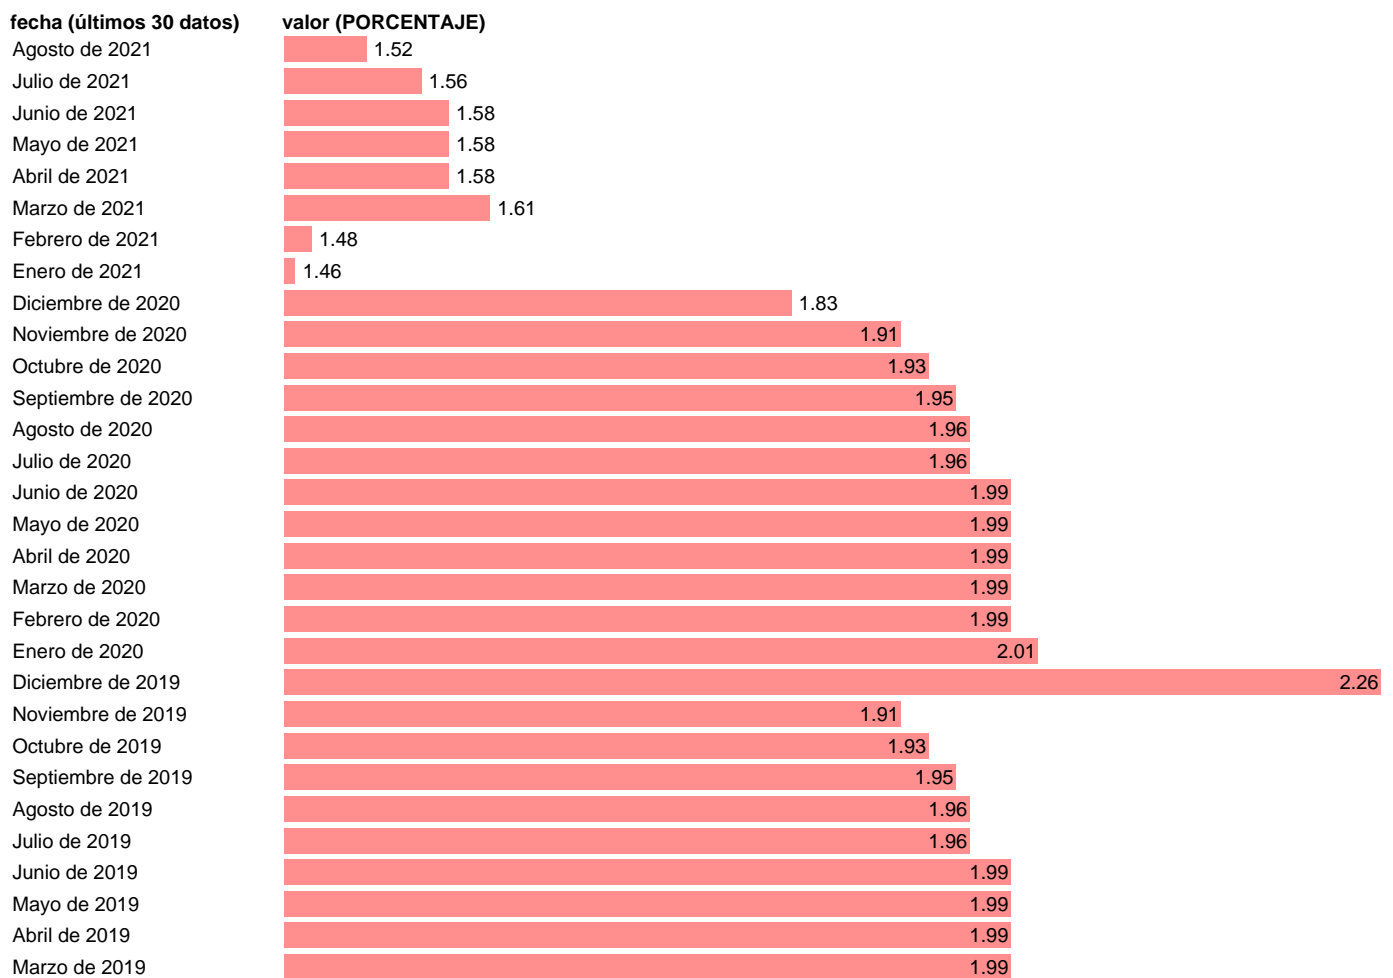

INCREMENTO SALARIAL PACTADO EN CONVENIOS DE OTRO ÁMBITO (SECTOR)

Estadística: [INCREMENTO SALARIAL PACTADO EN CONVENIOS DE OTRO ÁMBITO \(SECTOR\)](#)

Enlace permanente (Permalink): <https://tematicas.org/M1/450022/>

Notas: **INCREMENTOS ACUMULADOS A LO LARGO DEL AÑO ACTUALIZA: SGPC (AREA DE MERCADO LABORAL)**

Fuente: **MESS.**

Frecuencia: **Mensual.**

Unidades: **PORCENTAJE.**

Datos disponibles desde **Enero de 1983** hasta **Agosto de 2021**.

Valor más alto alcanzado en Febrero de 1983: **12.17**.

Valor más bajo alcanzado en Enero de 2013: **0.36**.

[Pulse aquí](#) para acceder a los datos completos actualizados y a la representación gráfica estadística.