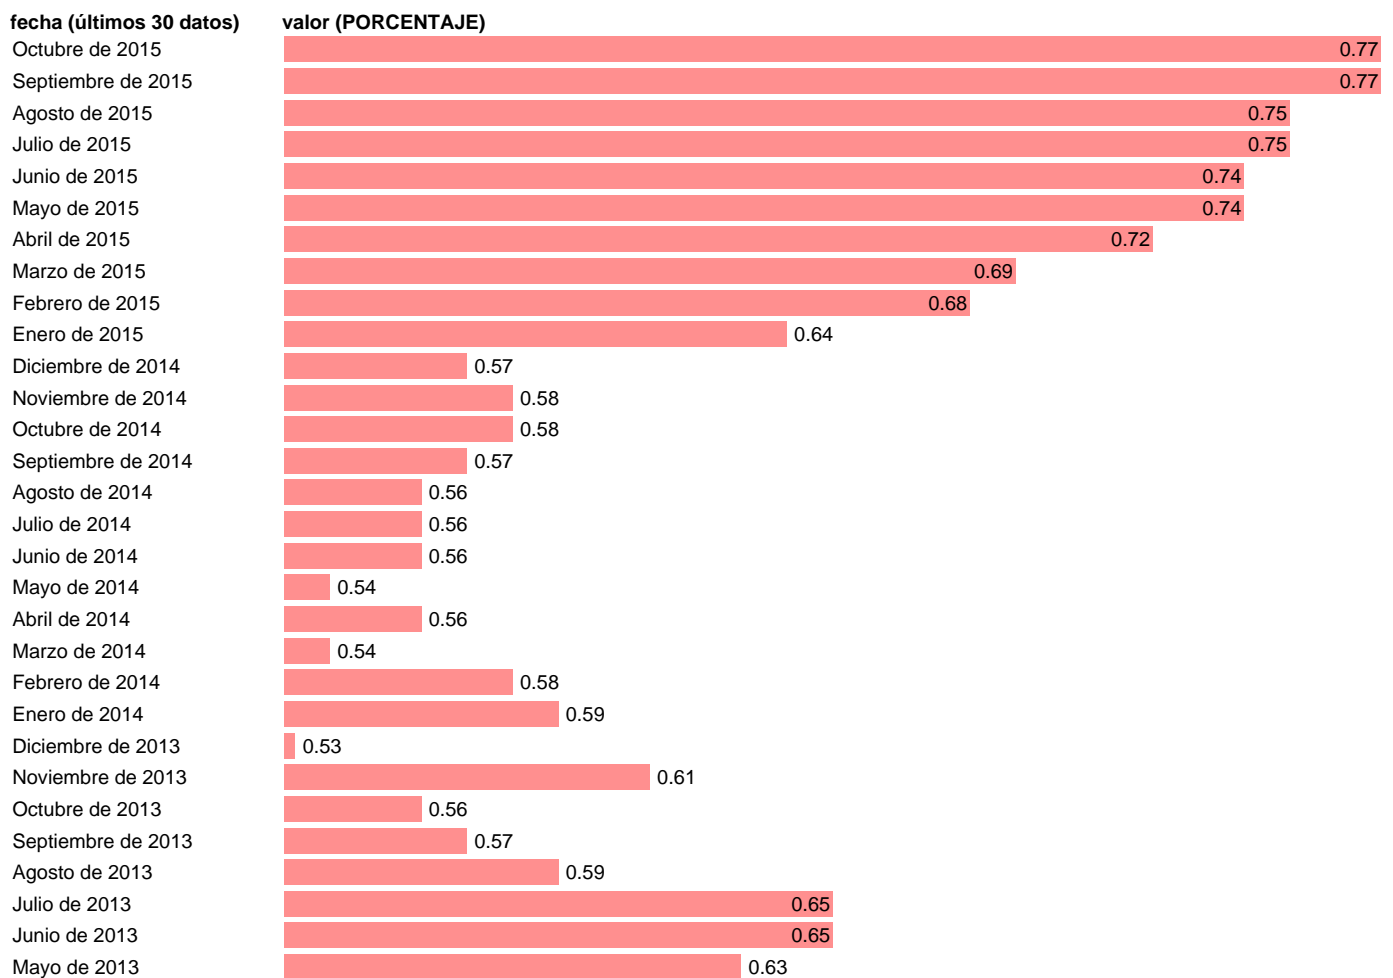

INCREMENTO SALARIAL PACTADO EN CONVENIOS DE OTRO ÁMBITO (SECTOR)

Estadística: [INCREMENTO SALARIAL PACTADO EN CONVENIOS DE OTRO ÁMBITO \(SECTOR\)](#)

Enlace permanente (Permalink): <https://tematicas.org/M1/450022-----/>

Notas: **INCREMENTOS ACUMULADOS A LO LARGO DEL AÑO ACTUALIZA: SGPC (AREA DE MERCADO LABORAL)**

Fuente: **MTAS.**

Frecuencia: **Mensual.**

Unidades: **PORCENTAJE.**

Datos disponibles desde **Enero de 1983** hasta **Octubre de 2015**.

Valor más alto alcanzado en Febrero de 1983: **12.17**.

Valor más bajo alcanzado en Enero de 2013: **0.36**.

[Pulse aquí](#) para acceder a los datos completos actualizados y a la representación gráfica estadística.